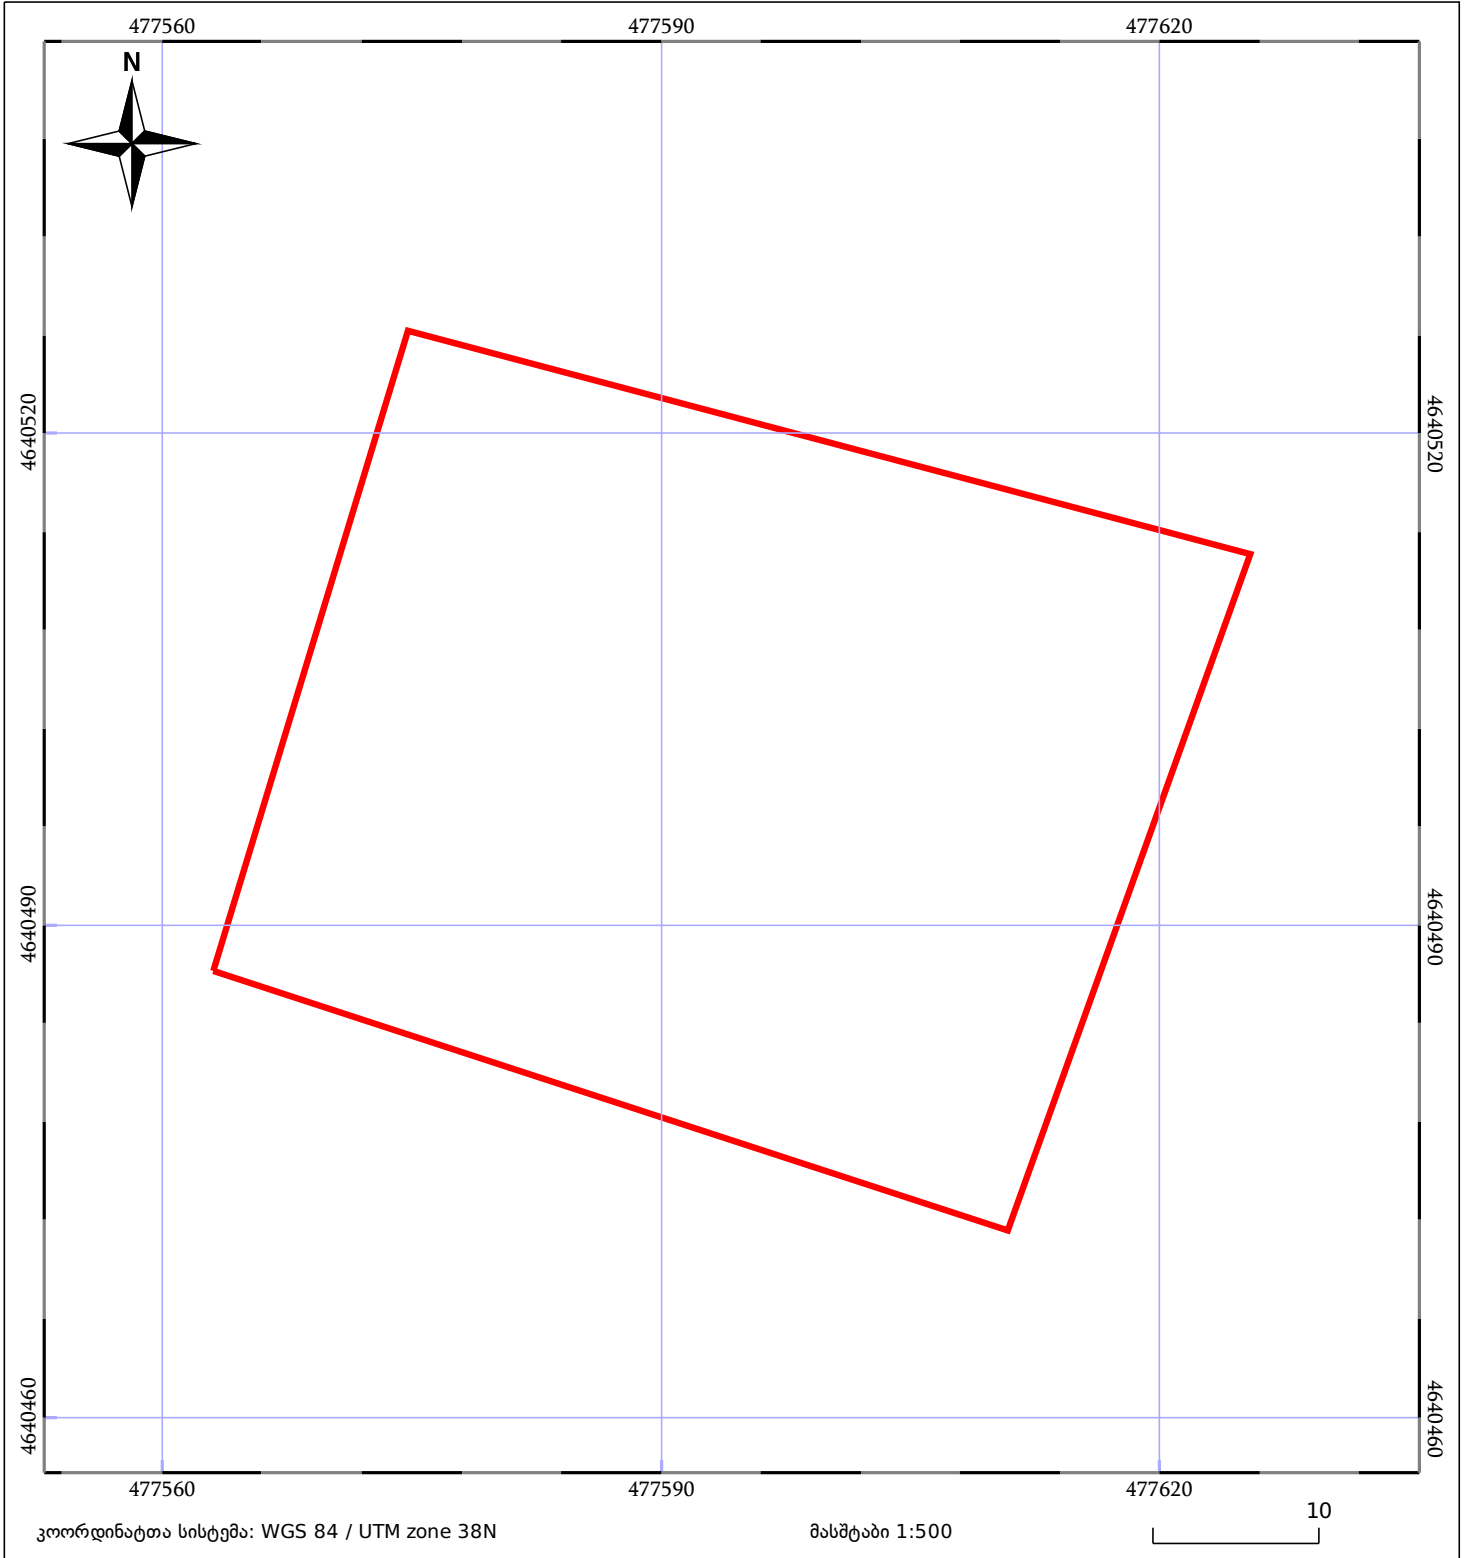

# საკადასტრო გეგმა

საჯარო რეესტრის ეროვნული  
სააგენტო

საკადასტრო კოდი: 72.03.24.148

ნაკვეთის დანიშნულება:

სასოფლო-სამეურნეო

განცხადების ნომერი: 892018135272

ფართობი:

2167 კვ.მ (WGS 84 / UTM zone 38N)

მომზადების თარიღი: 23/02/2018

|                              |                       |             |
|------------------------------|-----------------------|-------------|
| 05/25 მშენებარე ნაკებობა     | 05/25 შენობა/ნაკებობა | ტყის ფონდი  |
| ნაკვეთის საკადასტრო საზღვარი | ხაზობრივი ნაკებობა    | ვალდებულება |