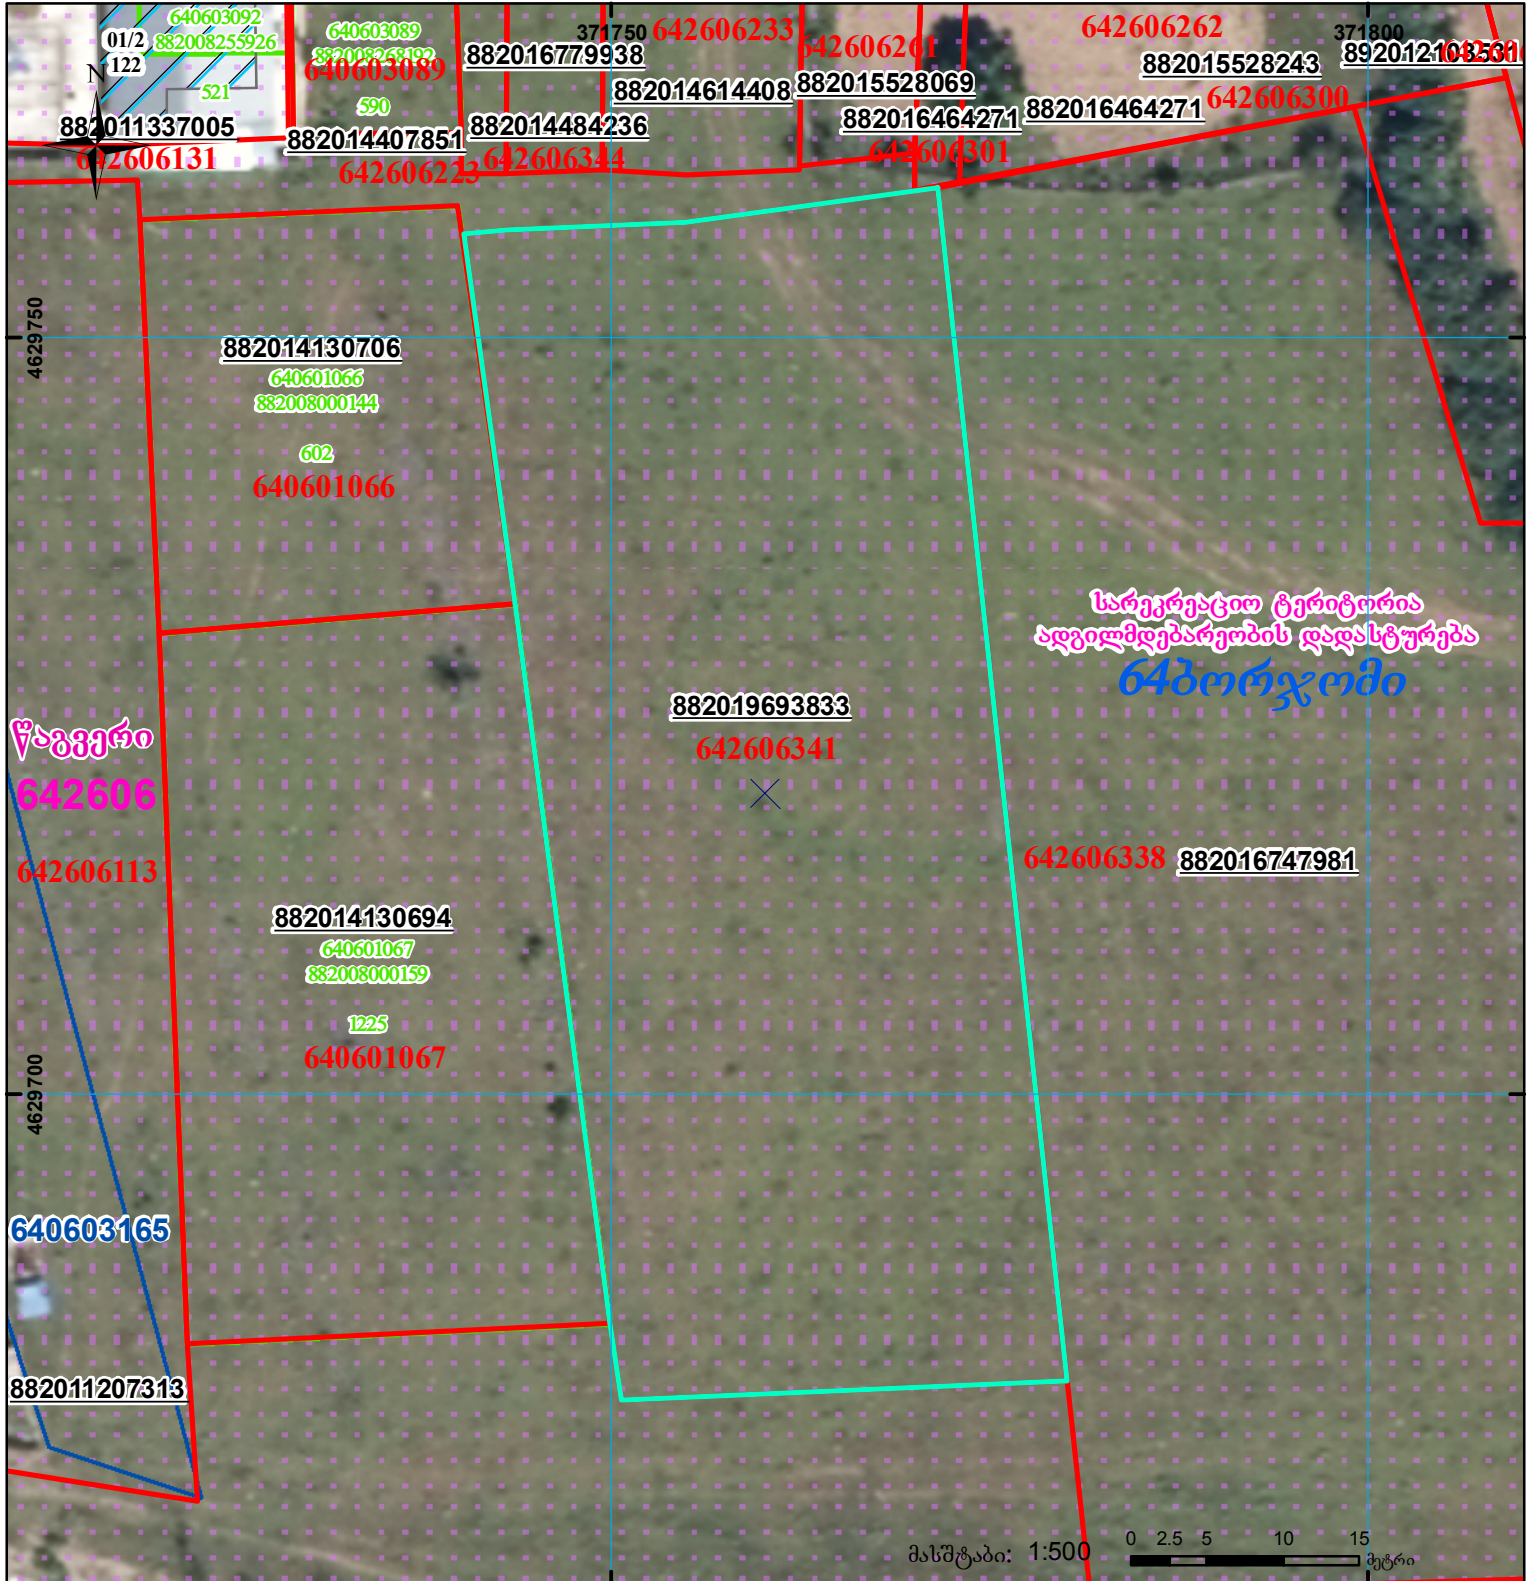

წარმოსადგენია ადგილმდებარეობის დამადასტურებელი დოკუმენტი

მიწის ნაკვეთის საკადასტრო კოდი: 64 26 06 341
 განცხადების რეგისტრაციის ნომერი: 882019693833
 მიწის ნაკვეთის ფართობი: 2379 კვ.მ.
 დანიშნულება:
 მომზადების თარიღი: 26.08.19

	შენიშვნა-ნაგებობა, პირობითი ნომერი/სართულიანობა		კალდებულება		საზღვრული ნაკვეთი
	მიწის ნაკვეთის საკადასტრო საზღვარი		შენიშნული ნაკვეთი		

UTM (საერთაშორისო) სისტემის კოორდ.