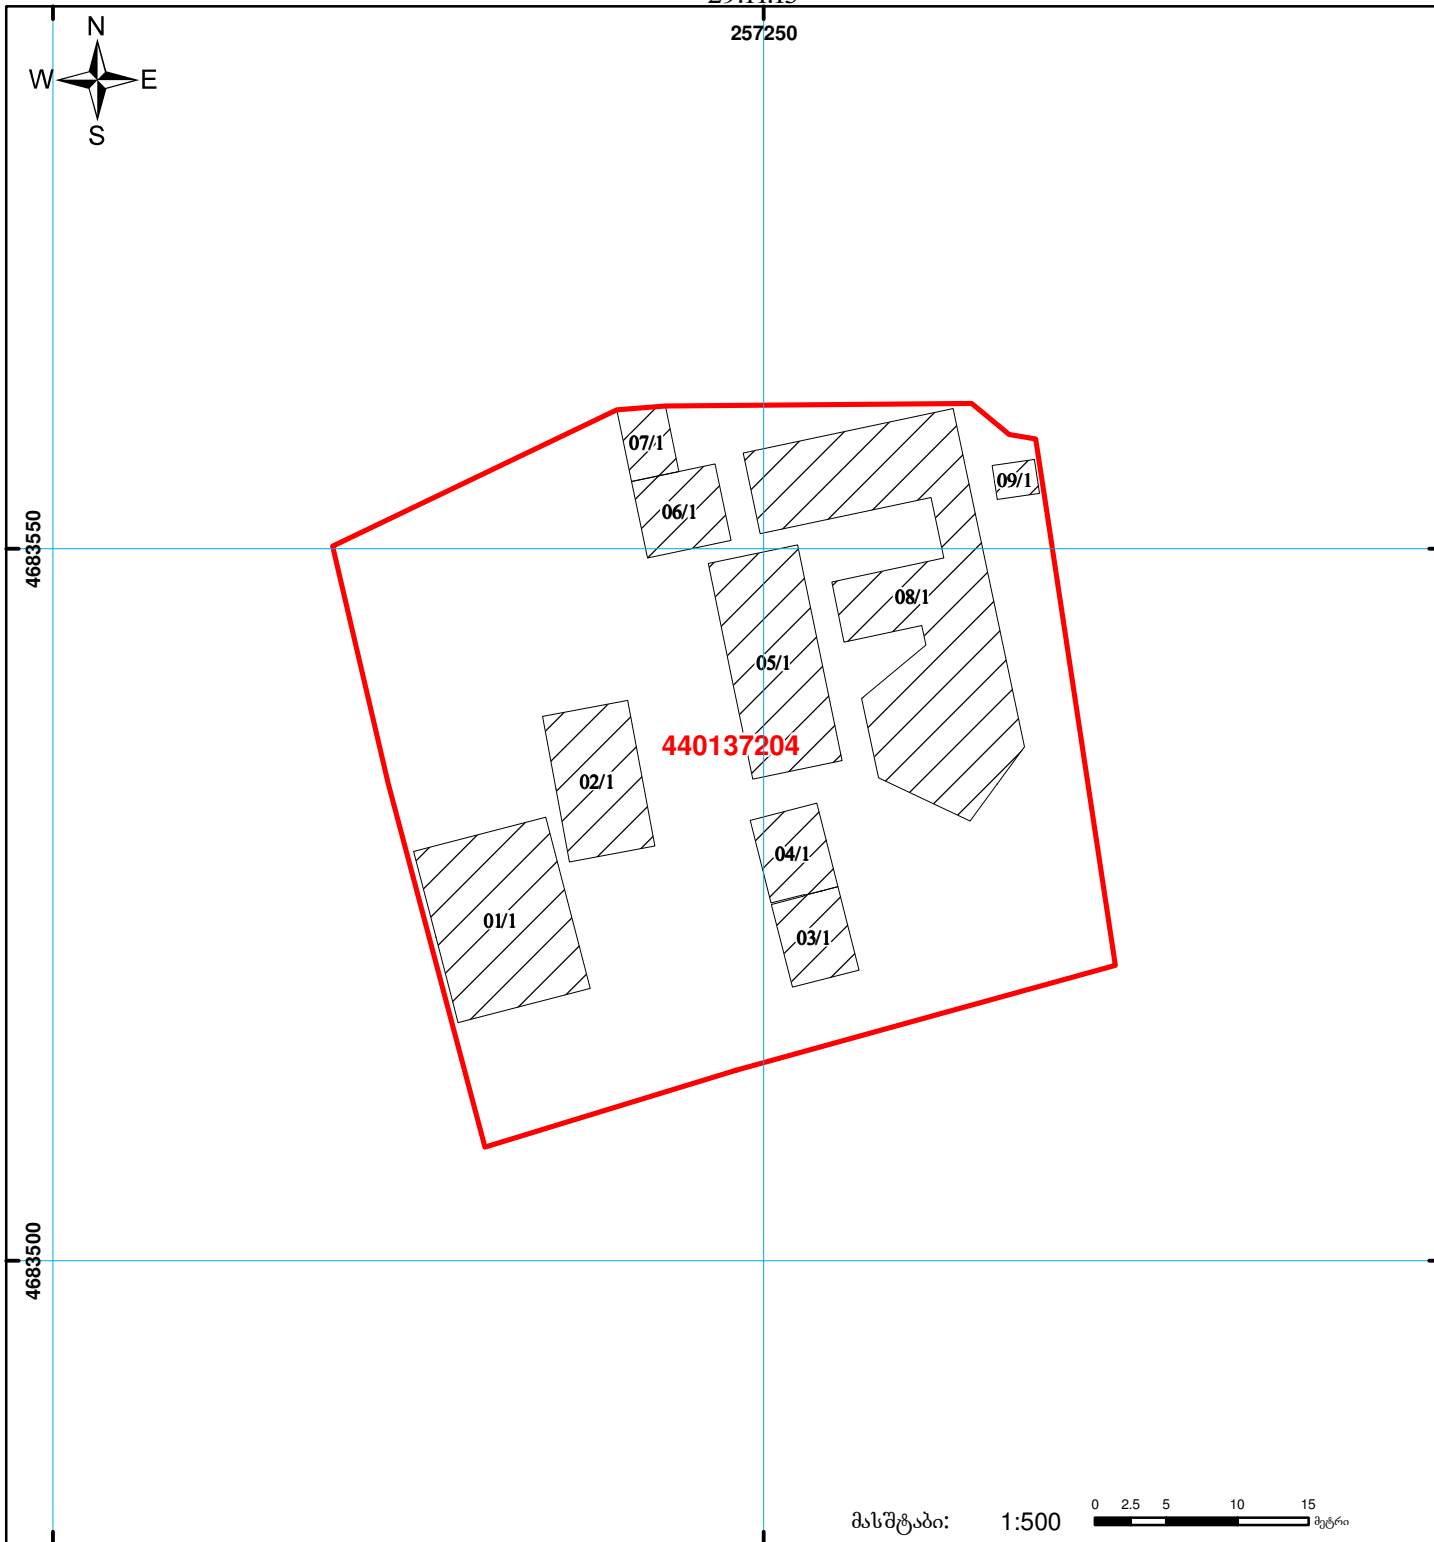

საქართველოს იუსტიციის სამინისტრო  
საჯარო რეგისტრის ეროვნული სააგენტო  
საკადასტრო ბეჭედი

მიწის ნაკვეთის საკადასტრო კოდი: 44 01 37 204  
ბანცხალების რეგისტრაციის ნომერი: 882013590152  
მიწის ნაკვეთის ფართობი: 2134 კვ.მ.  
ღანიშნულება: არასასოფლო-სამეურნეო

მომზადების თარიღი: 29.11.13

შენობა-ნაგებობა, პირობითი ნომერი/სართულიანობა	ვალდებულება	ხაზობრივი ნაგებობა	UTM (საერთაშორისო) სისტემის კოორდ.
მიწის ნაკვეთის საკადასტრო საზღვარი	მშენებარე ნაგებობა		