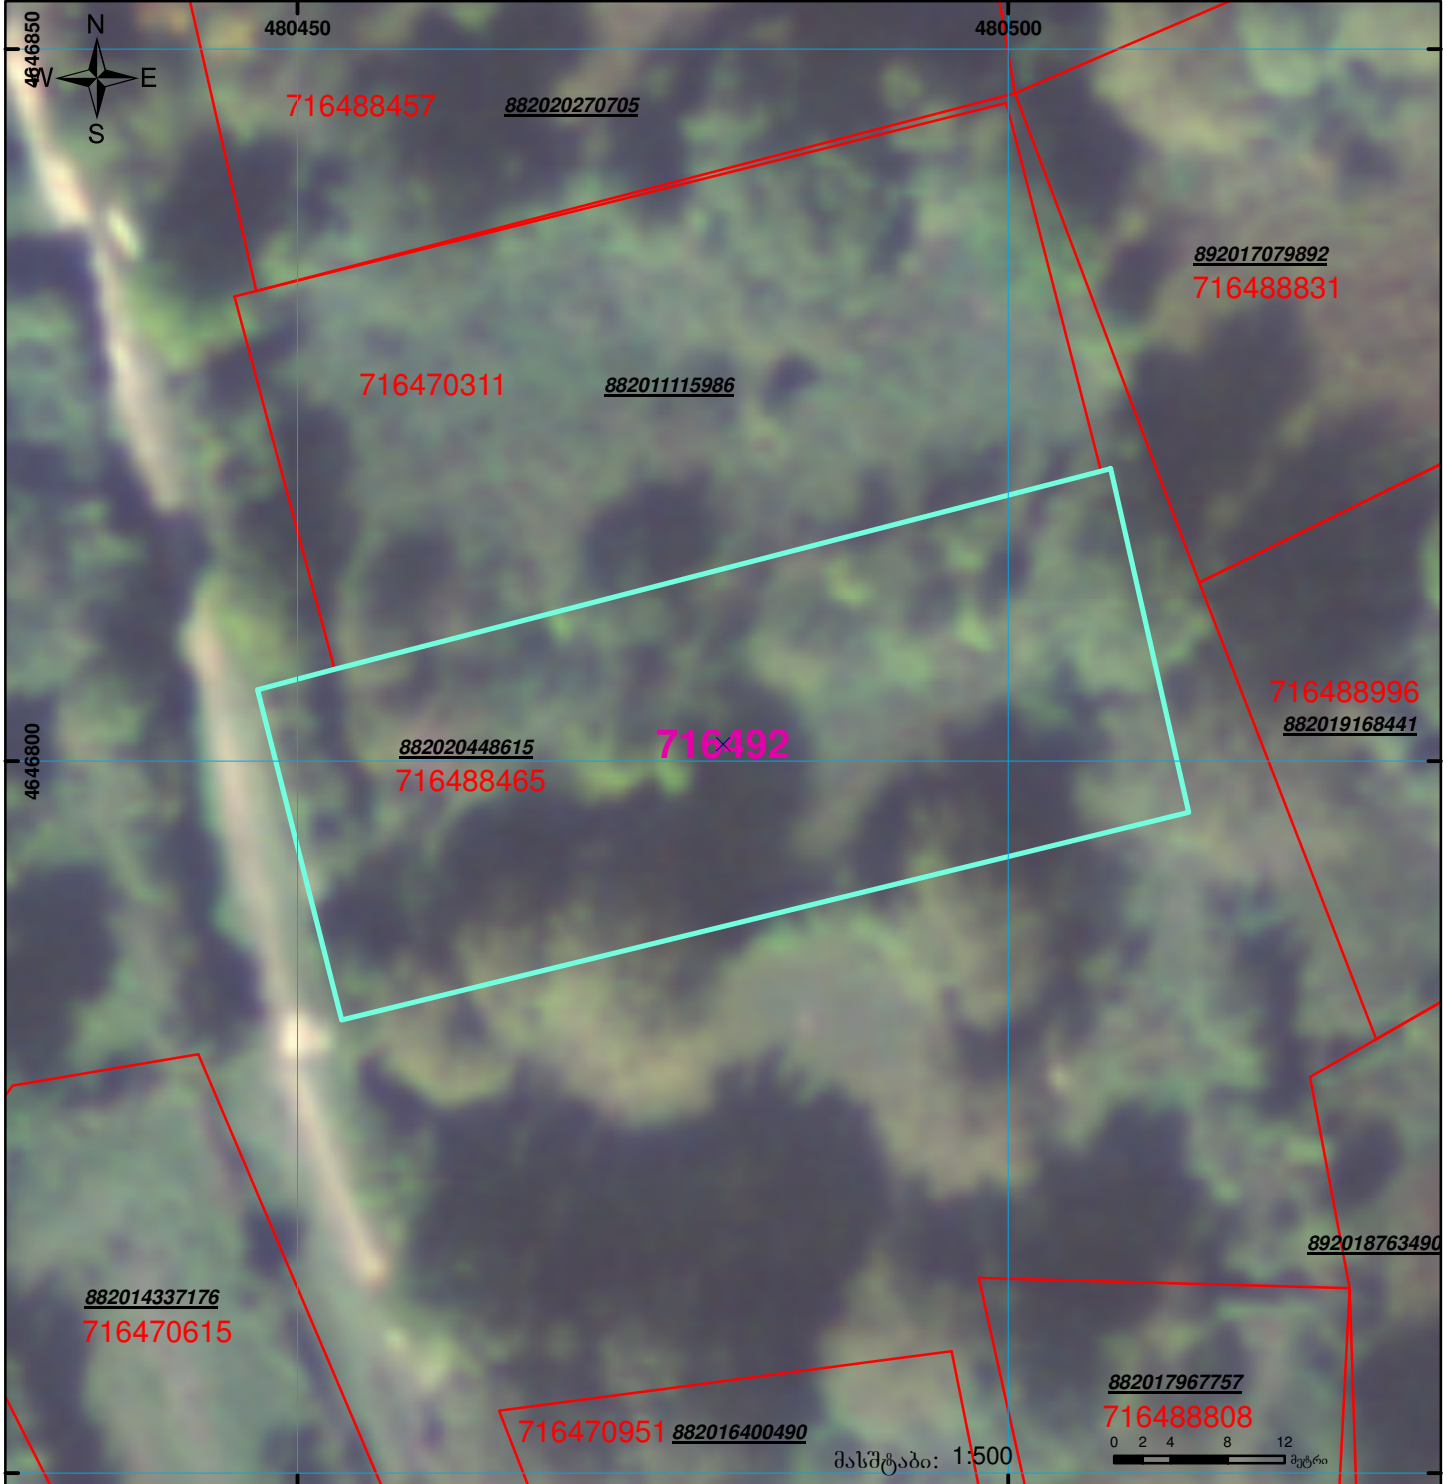

სიტუაციური ნახაზი

მიწის ნაკვეთის საკადასტრო კოდი: 71 64 88 465
 განცხადების რეგისტრაციის ნომერი: 882020448615
 მიწის ნაკვეთის ფართობი: 1500 კვ.მ.
 მომზადების თარიღი: 21.09.20

შენიშნა-ნაგებობა, პირობითი ნომერი/სარეგისტრაციო ნომერი	კულტურული ძეგლი	საზღვრული ნაგებობა
მიწის ნაკვეთის საკადასტრო საზღვარი	მშენებარე ნაგებობა	0 2 4 8 12 მეტრი

UTM (საერთაშორისო) სისტემის კოორდ.