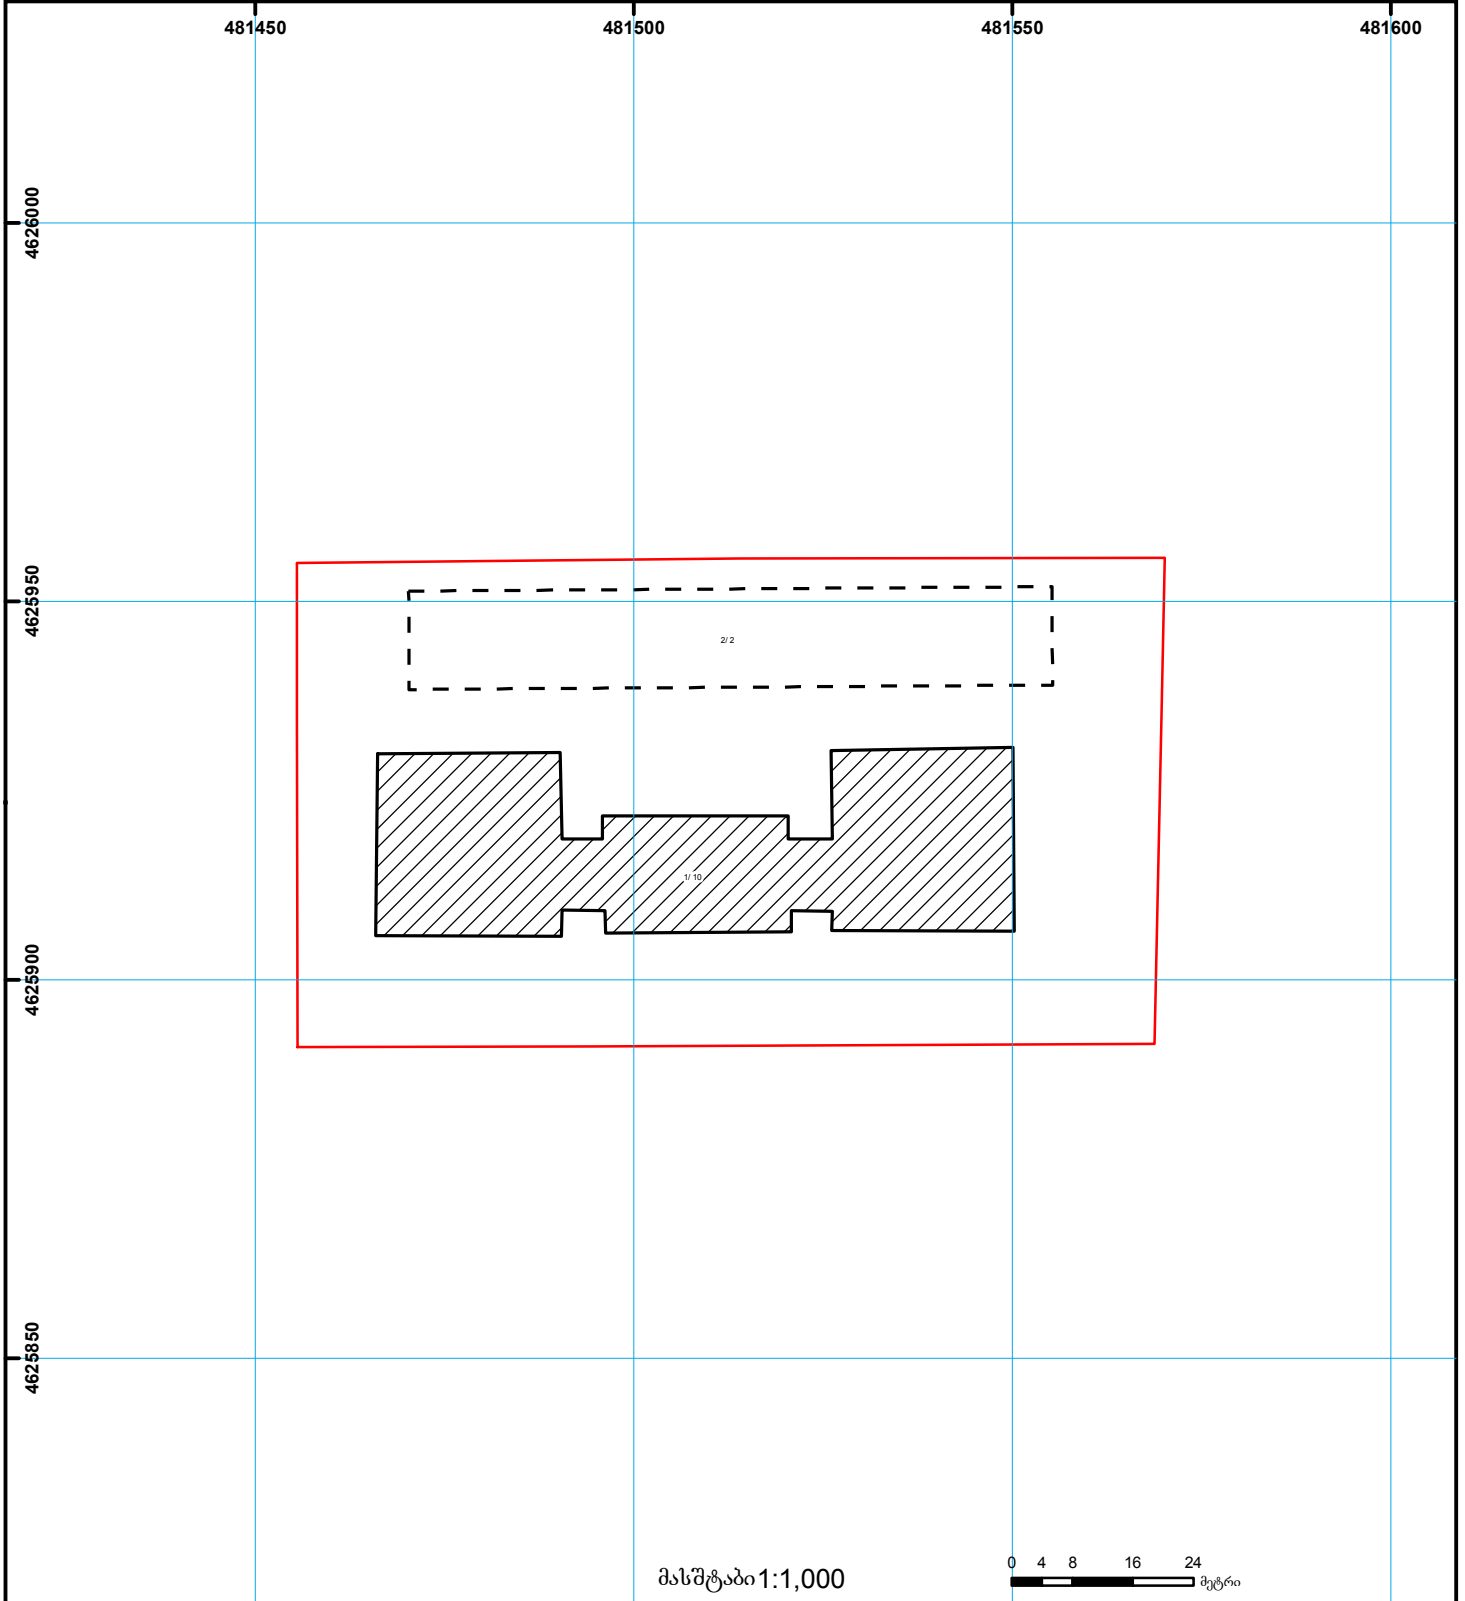

საქართველოს იუსტიციის სამინისტრო
საჯარო რეგისტრის ეროვნული სააგენტო

საკადასტრო გეგმა

საჯარო რეგისტრის
ეროვნული სააგენტო

მიწის ნაკვეთის საკადასტრო კოდი: 01.13.01.004.084
განცხადების რეგისტრაციის ნომერი: 882010623865
მიწის ნაკვეთის ფართობი: 7324 კვ.მ.
დანიშნულება: არასასოფლო-სამეურნეო
მიმზადების თარიღი 10.06.10

	შენიშნა-ნაგებობა, პირობითი ნომერი/სართულიანობა		ვალდებულება		საზოობრივი ნაგებობა	 000 000 (საერთაშორისო) სისტემის კოორდ.
	მიწის ნაკვეთის საკადასტრო საზღვარი		მშენებარე ნაგებობა		მიწისქვეშა ნაგებობა	