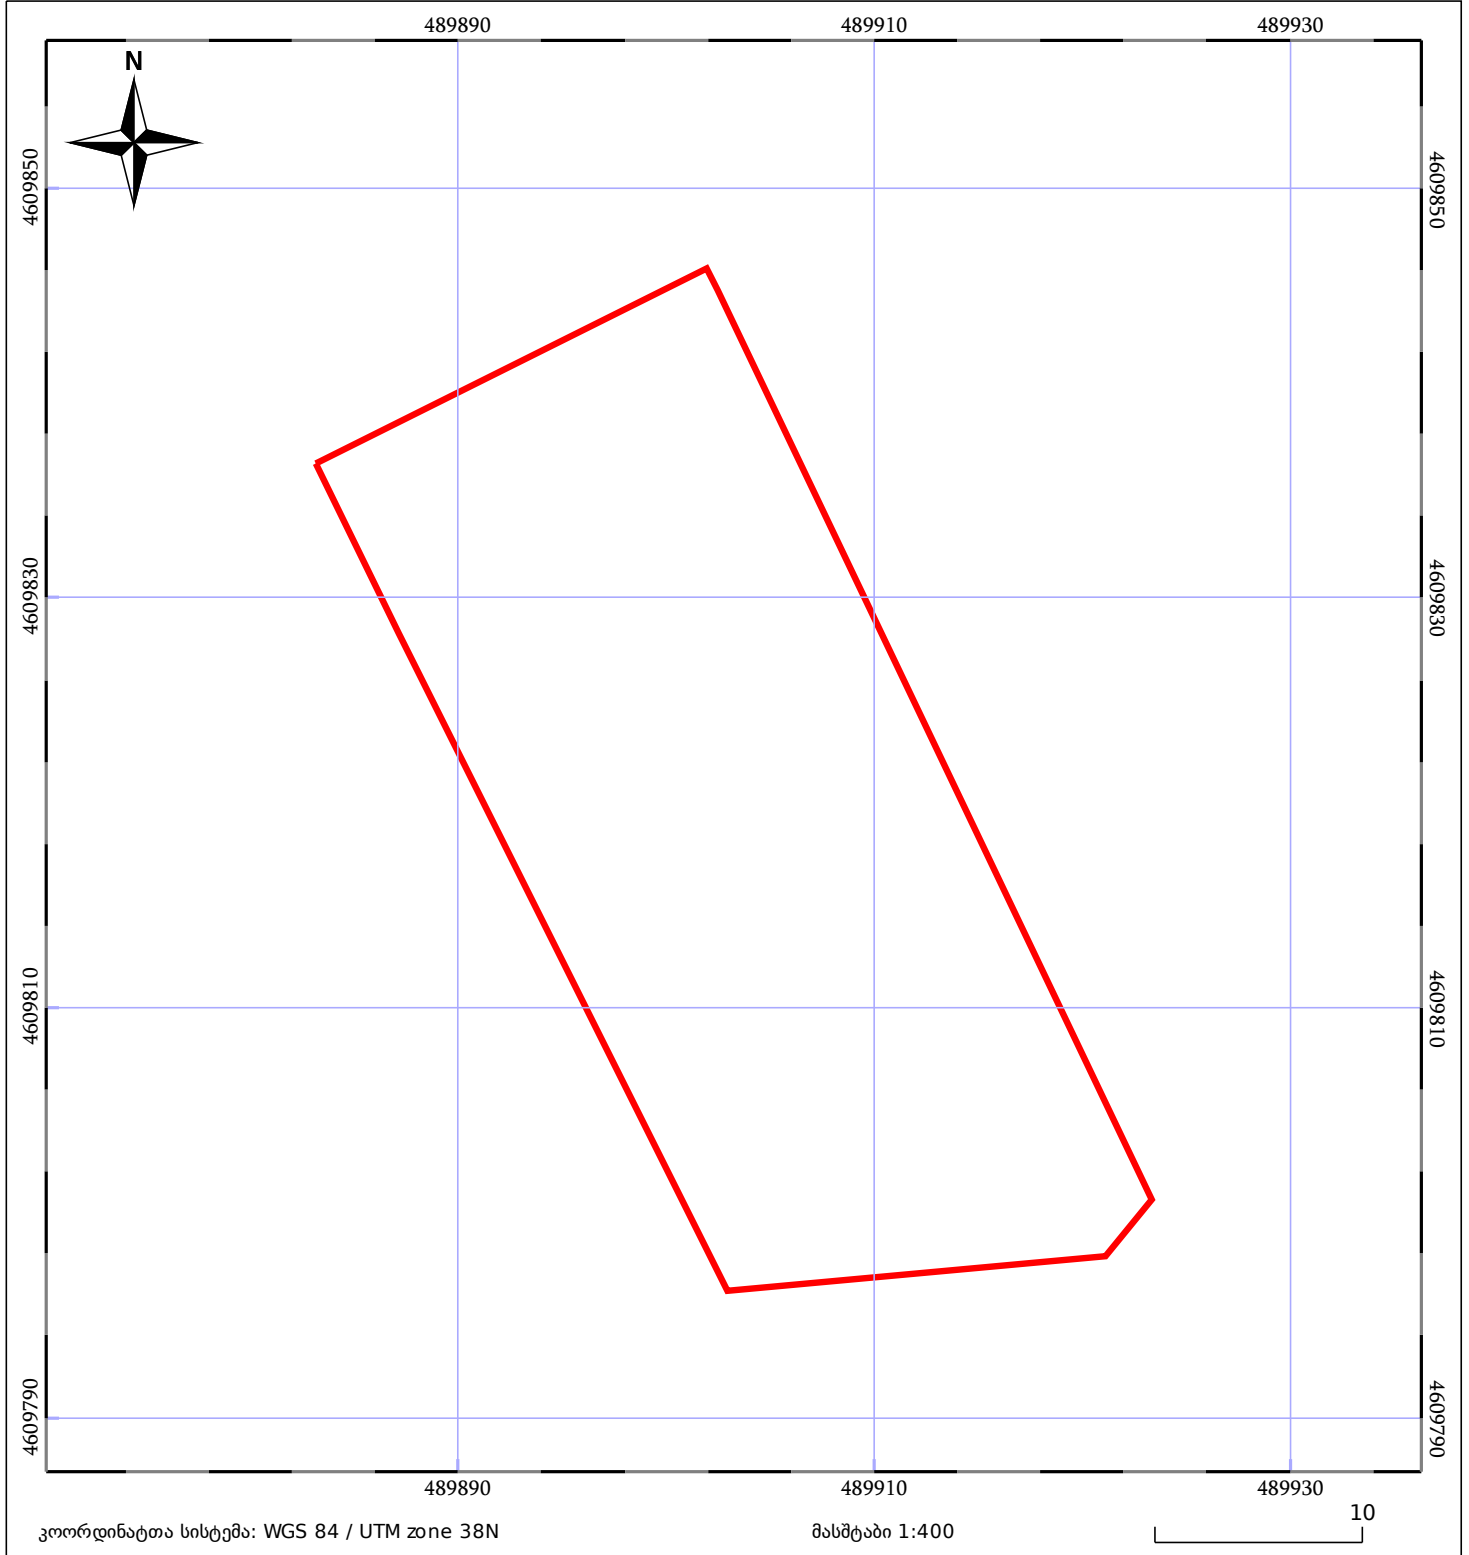

საკადასტრო გეგმა

საჯარო რეესტრის ეროვნული
სააგენტო

საკადასტრო კოდი: **81.03.10.965**

ნაკვეთის დანიშნულება:

სასოფლო-სამეურნეო(საკარმიდამო)

განცხადების ნომერი: **892025078977**

ფართობი:

1012 კვ.მ (WGS 84 / UTM zone 38N)

მომზადების თარიღი: **17/09/2025**

05/25	მშენებარე ნაგებობა		ნაკვეთის საკადასტრო საზღვარი	05/25	შენობა/ნაგებობა
	სამობრივი ნაგებობა		ტყის ფონდი		ვალდებულება