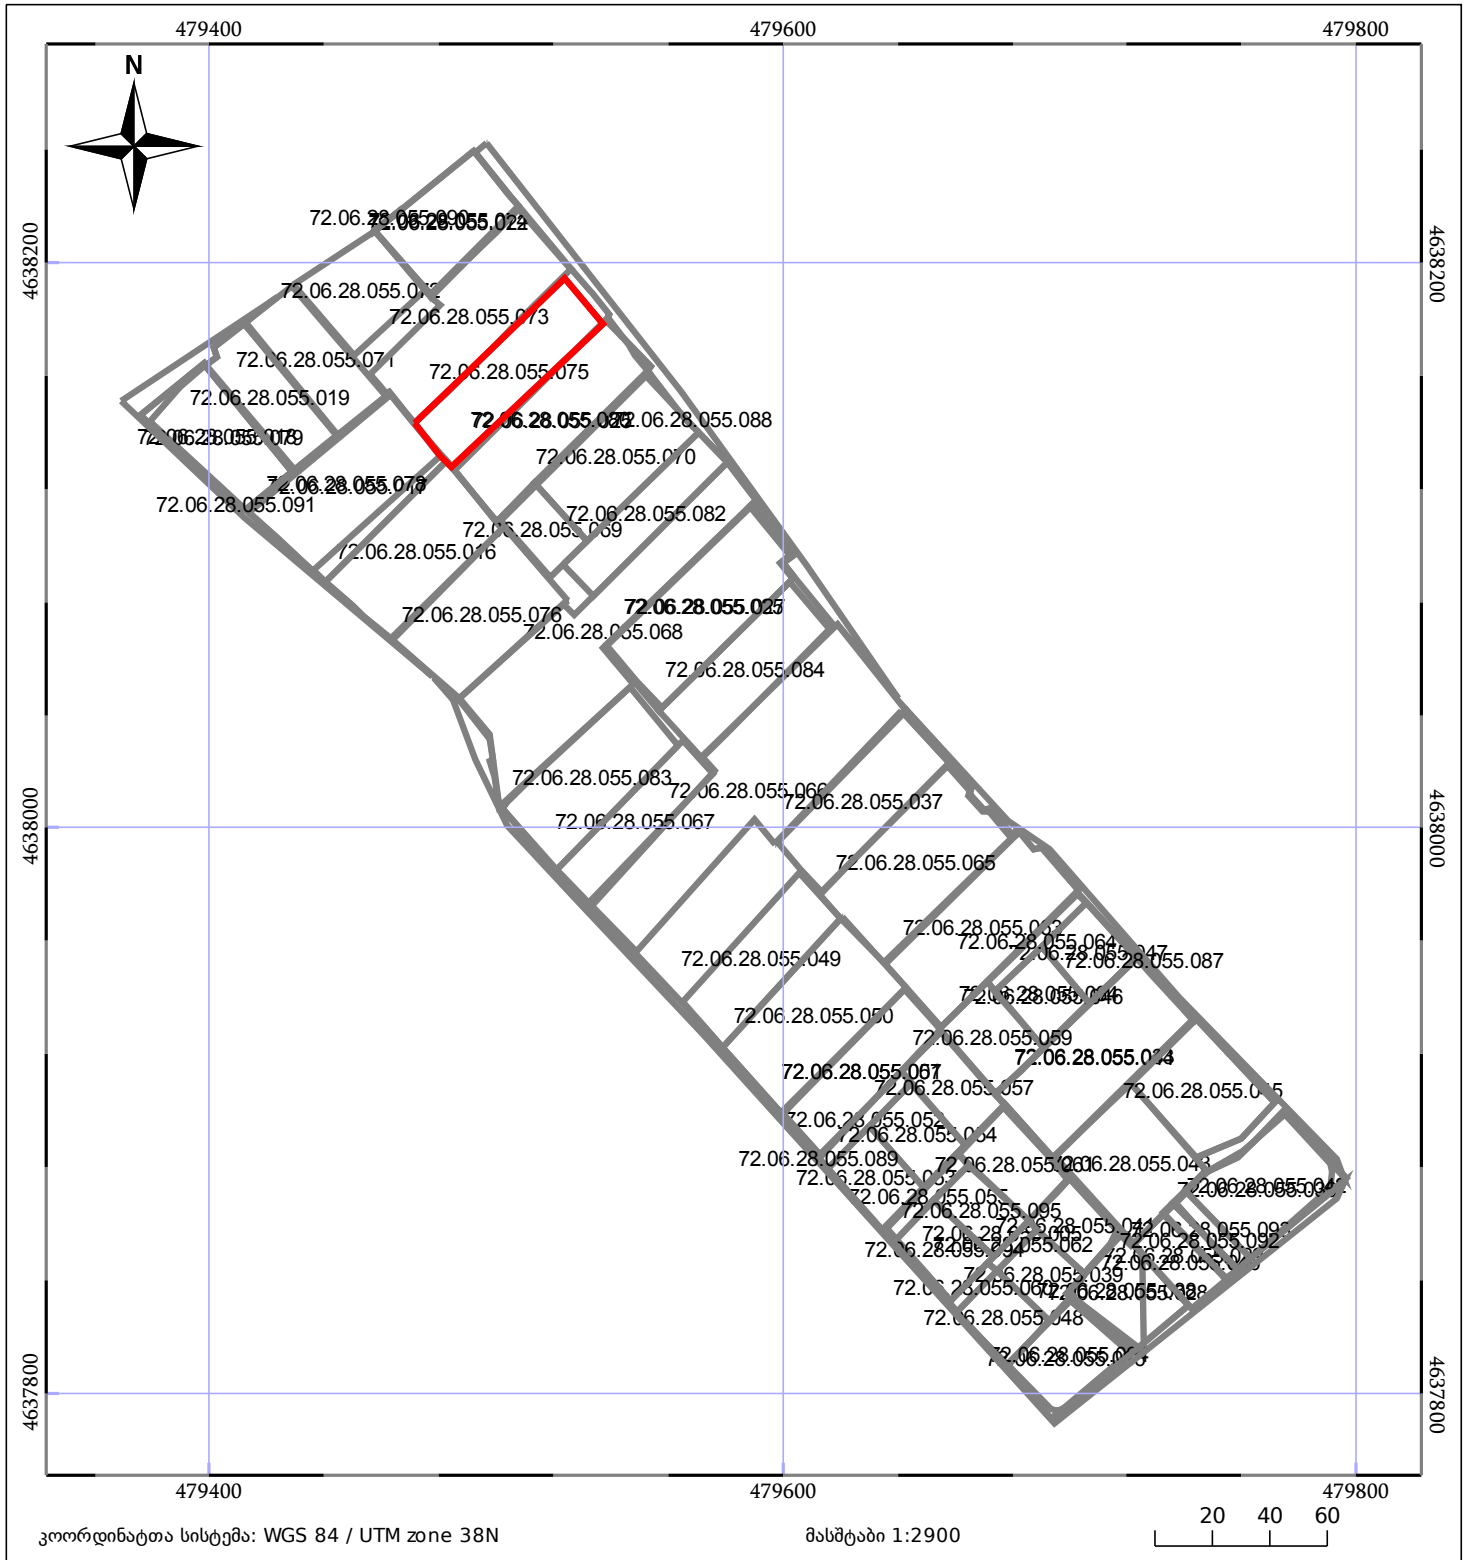

ბლოკის გეგმა

საჯარო რეესტრის ეროვნული
სააგენტო

ბლოკის საკადასტრო კოდი: **72.06.28.055**

მომზადების თარიღი: **11/10/2019**

განცხადების ნომერი: **882019498961**

	შენიშნული ნაკვეთი		ნაკვეთის საკადასტრო საზღვარი
	შენიშნული ნაკვეთი		ბლოკის საკადასტრო ფენა