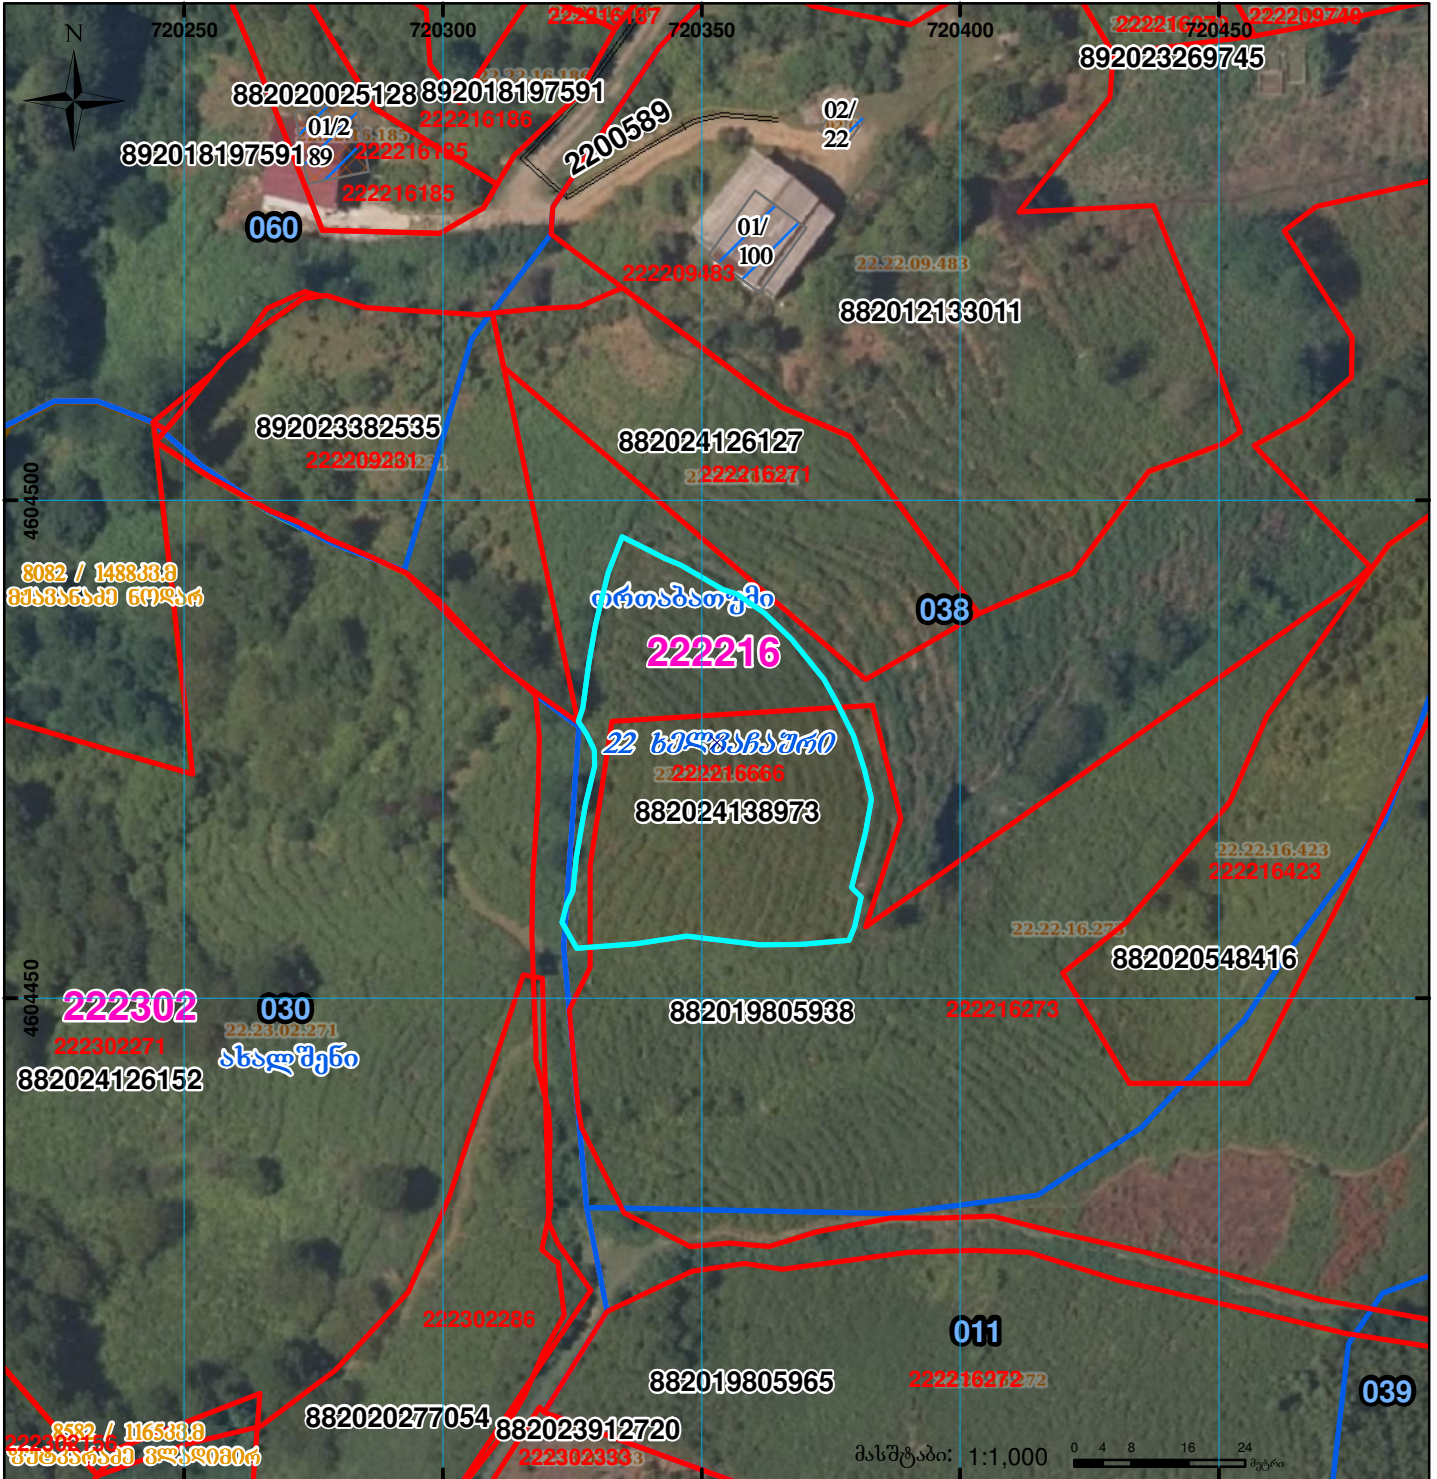

ზეილება 22.22.16.273 რეგისტრირებულ მონაცემებთან

მიწის ნაკვეთის საკადასტრო კოდი: 222216666
 განცხადების რეგისტრაციის ნომერი: 882024138973
 მიწის ნაკვეთის ფართობი: 1835 კვ.მ.
 დანიშნულება:
 მომზადების თარიღი: 21.03.24

	შენიშნულ-ნაკვეთობა, პირობითი ნომერი/სართულიანობა		ვალდებულება		სარეგისტრაციოდ წარმოდგენილი ნაკვეთი
	მიწის ნაკვეთის საკადასტრო საზღვარი		მშენებარე ნაკვეთობა		საზობრივი ნაკვეთობა