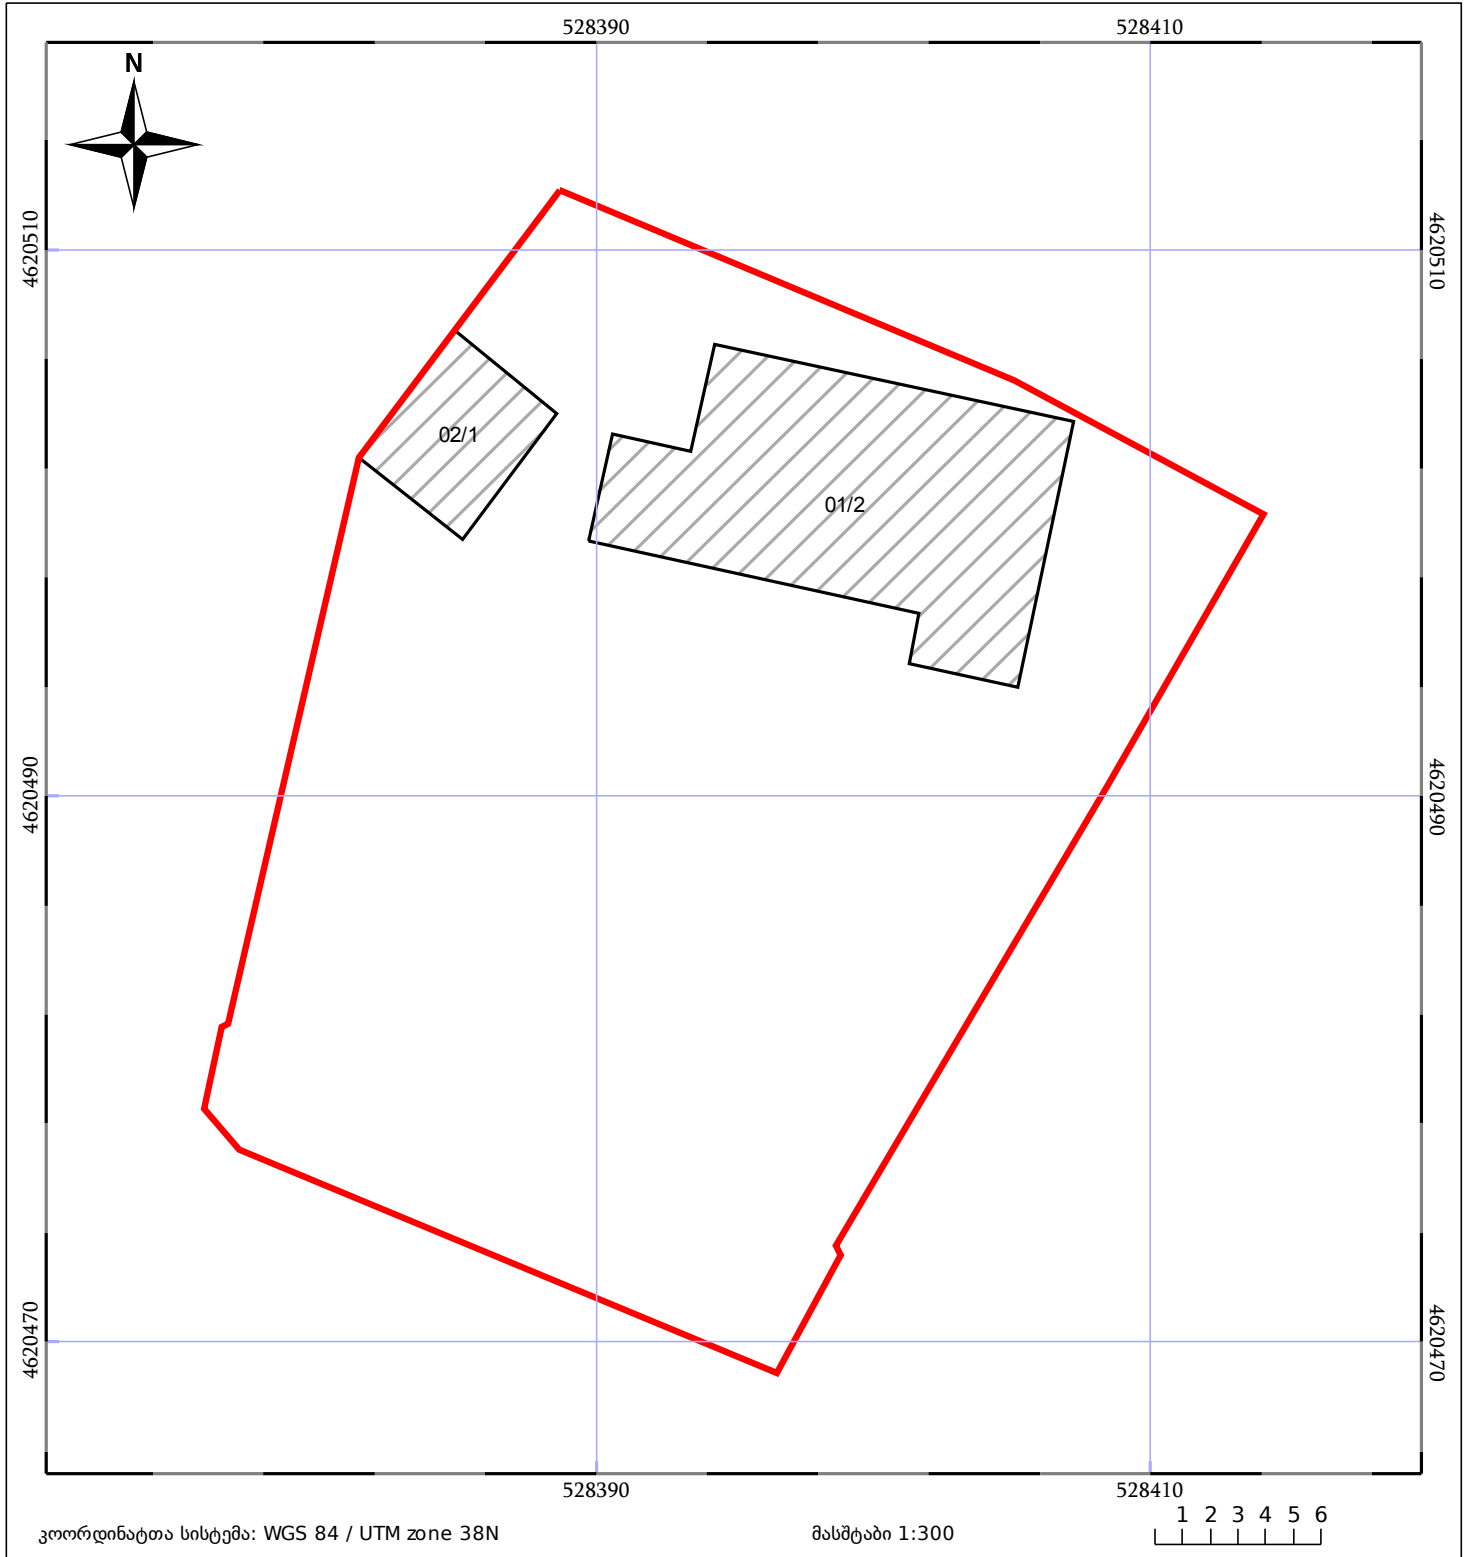

საკადასტრო გეგმა

საჯარო რეესტრის ეროვნული
სააგენტო

საკადასტრო კოდი: **55.11.66.162**

ნაკვეთის დანიშნულება:

სასოფლო-სამეურნეო (საკარმიდამო)

განცხადების ნომერი: **892018604243**

ფართობი:

983 კვ.მ (WGS 84 / UTM zone 38N)

მომზადების თარიღი: **20/07/2018**

05/25 მშენებარე ნაგებობა	05/25 მენობა/ნაგებობა	ტყის ფონდი
ნაკვეთის საკადასტრო საზღვარი	ხაზობრივი ნაგებობა	ვალდებულება