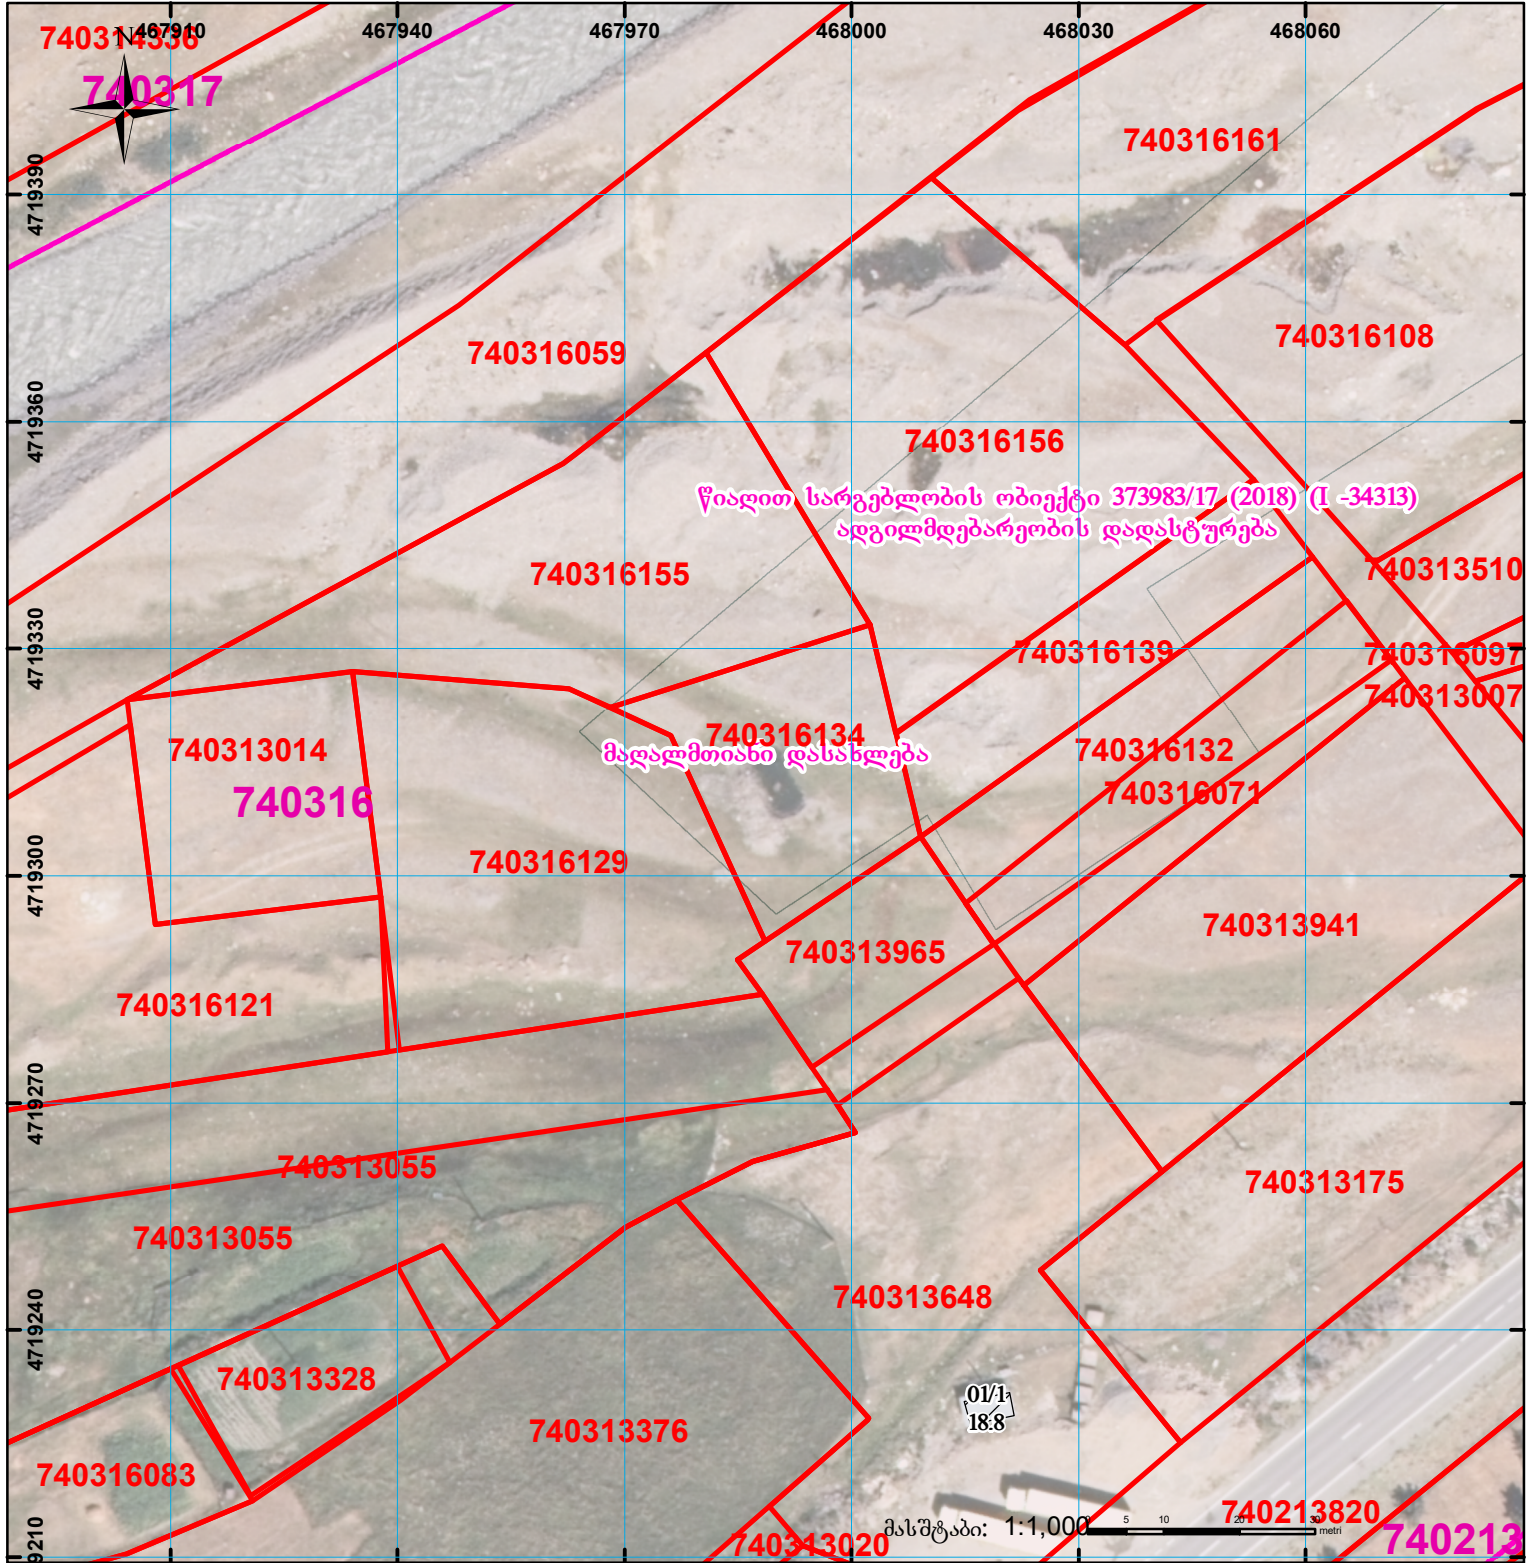

მიწის ნაკვეთის საკადასტრო კოდი:
 განცხადების რეგისტრაციის ნომერი:
 მიწის ნაკვეთის ფართობი:
 დანიშნულება:
 მომზადების თარიღი:

74 03 16 134
 882020694750
 890 კვ.მ.

07.01.21

	შენიშნა-ნაგებობა, პირობითი ნომერი/სართულიანობა		ვალდებულება		სარეგისტრაციოდ წარმოდგენილი ნაკვეთი
	მიწის ნაკვეთის საკადასტრო საზღვარი		შუენებარე ნაგებობა		სახობრივი ნაგებობა

UTM (საერთაშორისო) სისტემის კოორდ.