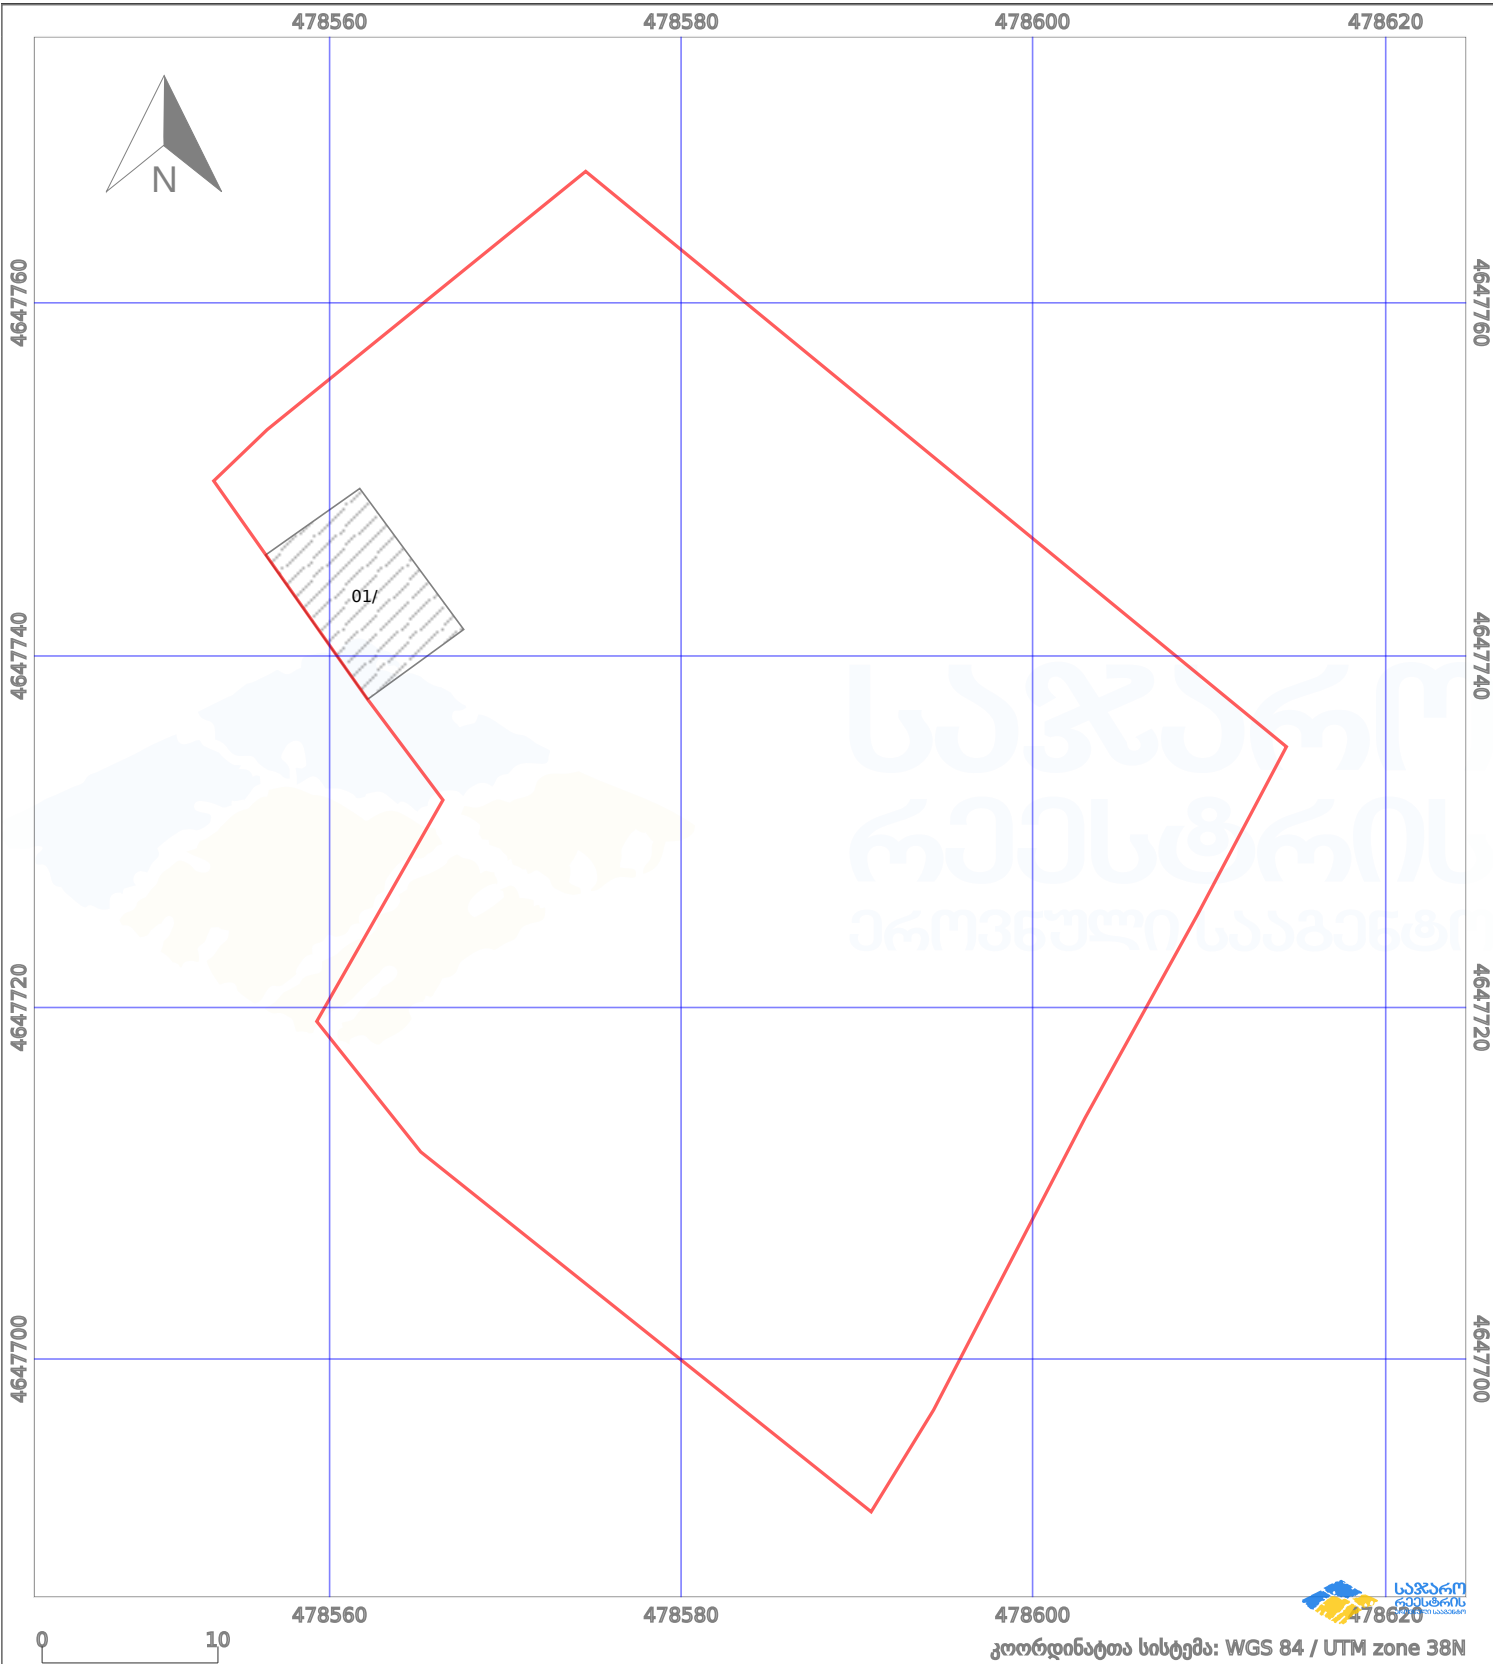

საკადასტრო გეგმა

საქართველოს ეროვნული სააგენტო

საკადასტრო კოდი:

72.03.09.076

ნაკვეთის დანიშნულება:

სასოფლო-სამეურნეო

განცხადების ნომერი:

882025571123

ფართობი:

2500 კვ.მ (WGS 84 / UTM zone 38N)

მომზადების თარიღი:

23/05/2025

პირობითი აღნიშვნები:

- | | | | | | | | |
|--|-------------------|--|--------------------|--|--------------------|--|---------------------|
| | ნაკვეთის საზღვარი | | მშენებარე ნაგებობა | | აშენებული ნაგებობა | | მინისქვეშა ნაგებობა |
| | საზღვარი ნაგებობა | | ტყის ფონდი | | ვალდებულება | | ქარსაფარი ბოლი |