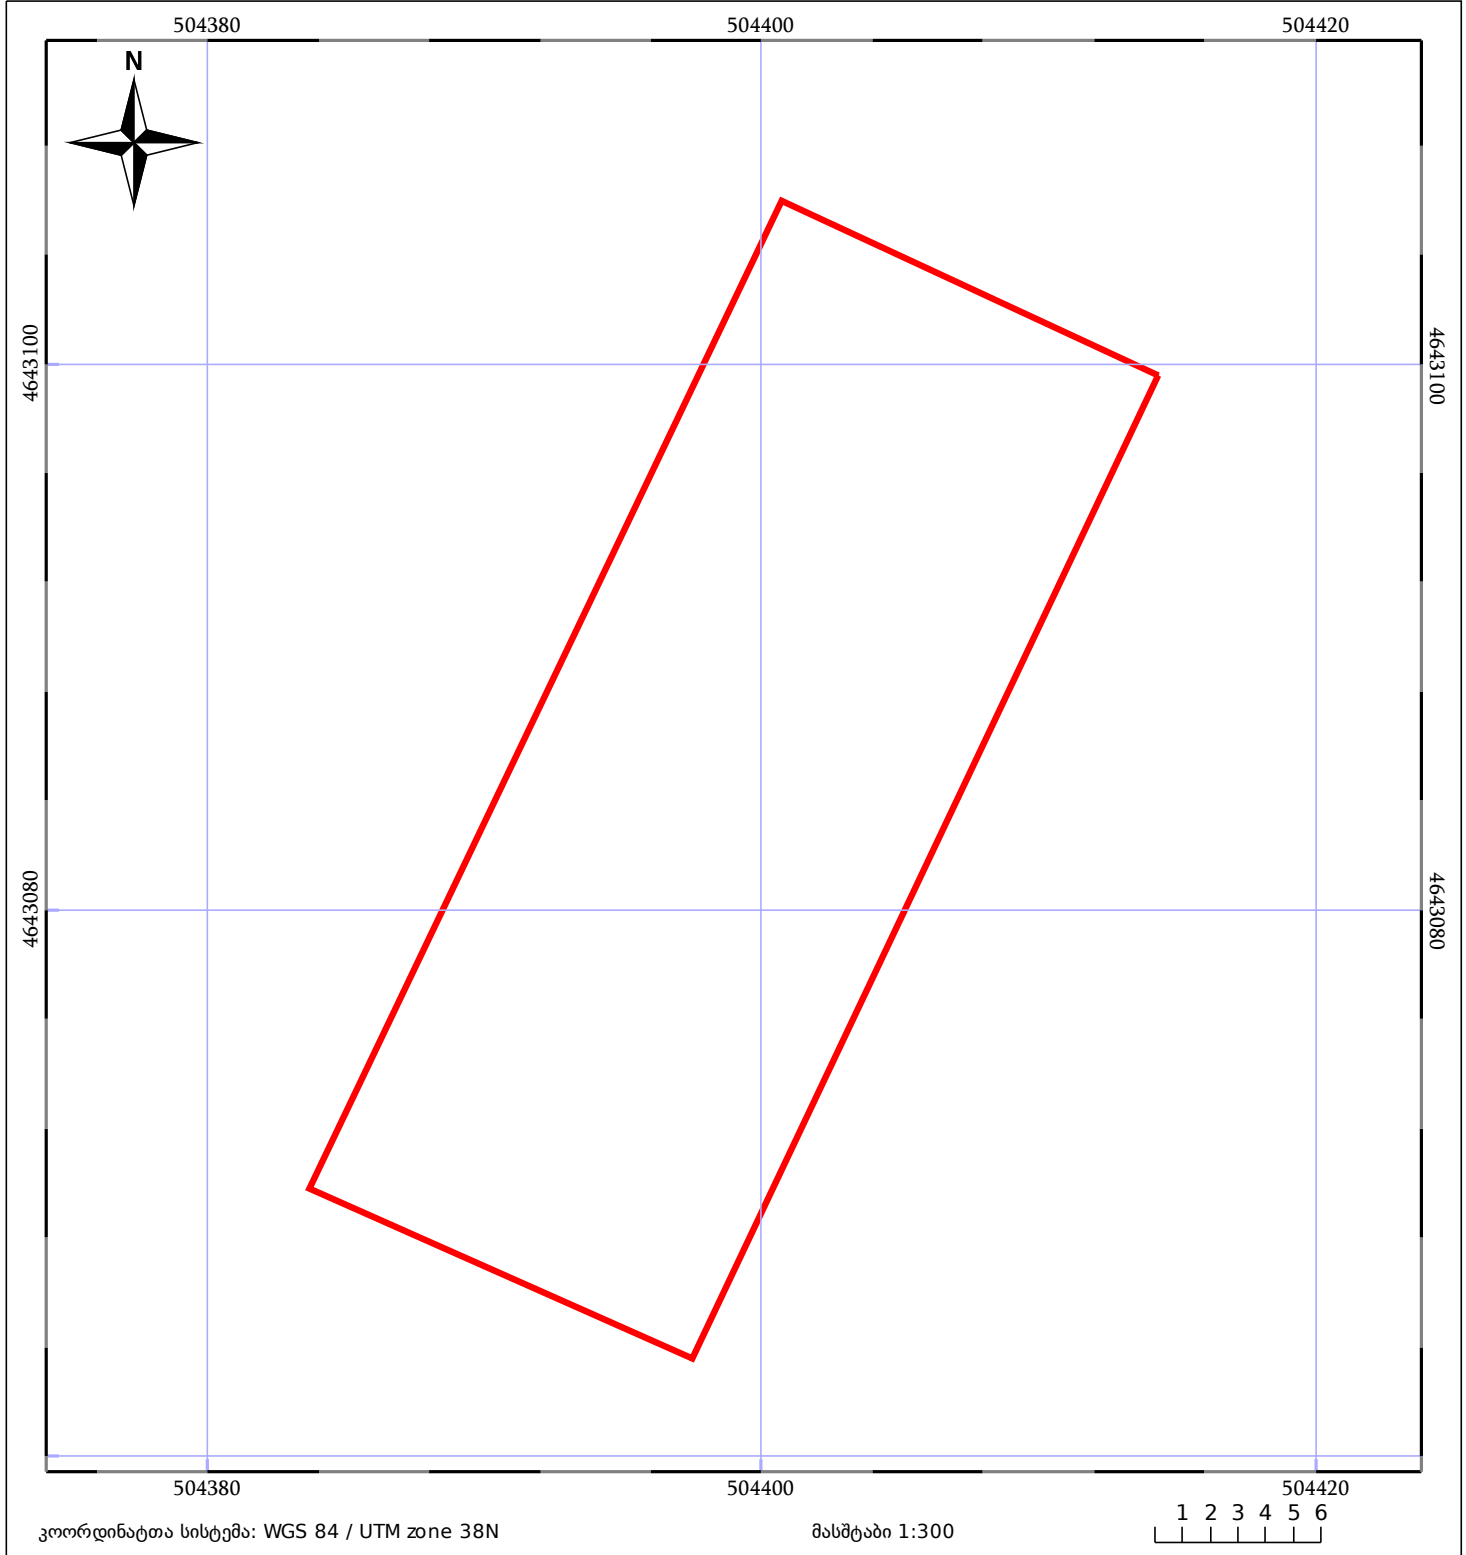

საკადასტრო გეგმა

საჯარო რეესტრის ეროვნული
სააგენტო

საკადასტრო კოდი: **73.12.22.740**

ნაკვეთის დანიშნულება:

სასოფლო-სამეურნეო(საკარმიდამო)

განცხადების ნომერი: **882026431262**

ფართობი:

600 კვ.მ (WGS 84 / UTM zone 38N)

მომზადების თარიღი: **27/05/2026**

05/25 მშენებარე ნაგებობა	ნაკვეთის საკადასტრო საზღვარი	05/25 შენობა/ნაგებობა
საზღვრული ნაგებობა	ტყის ფონდი	ვალდებულება