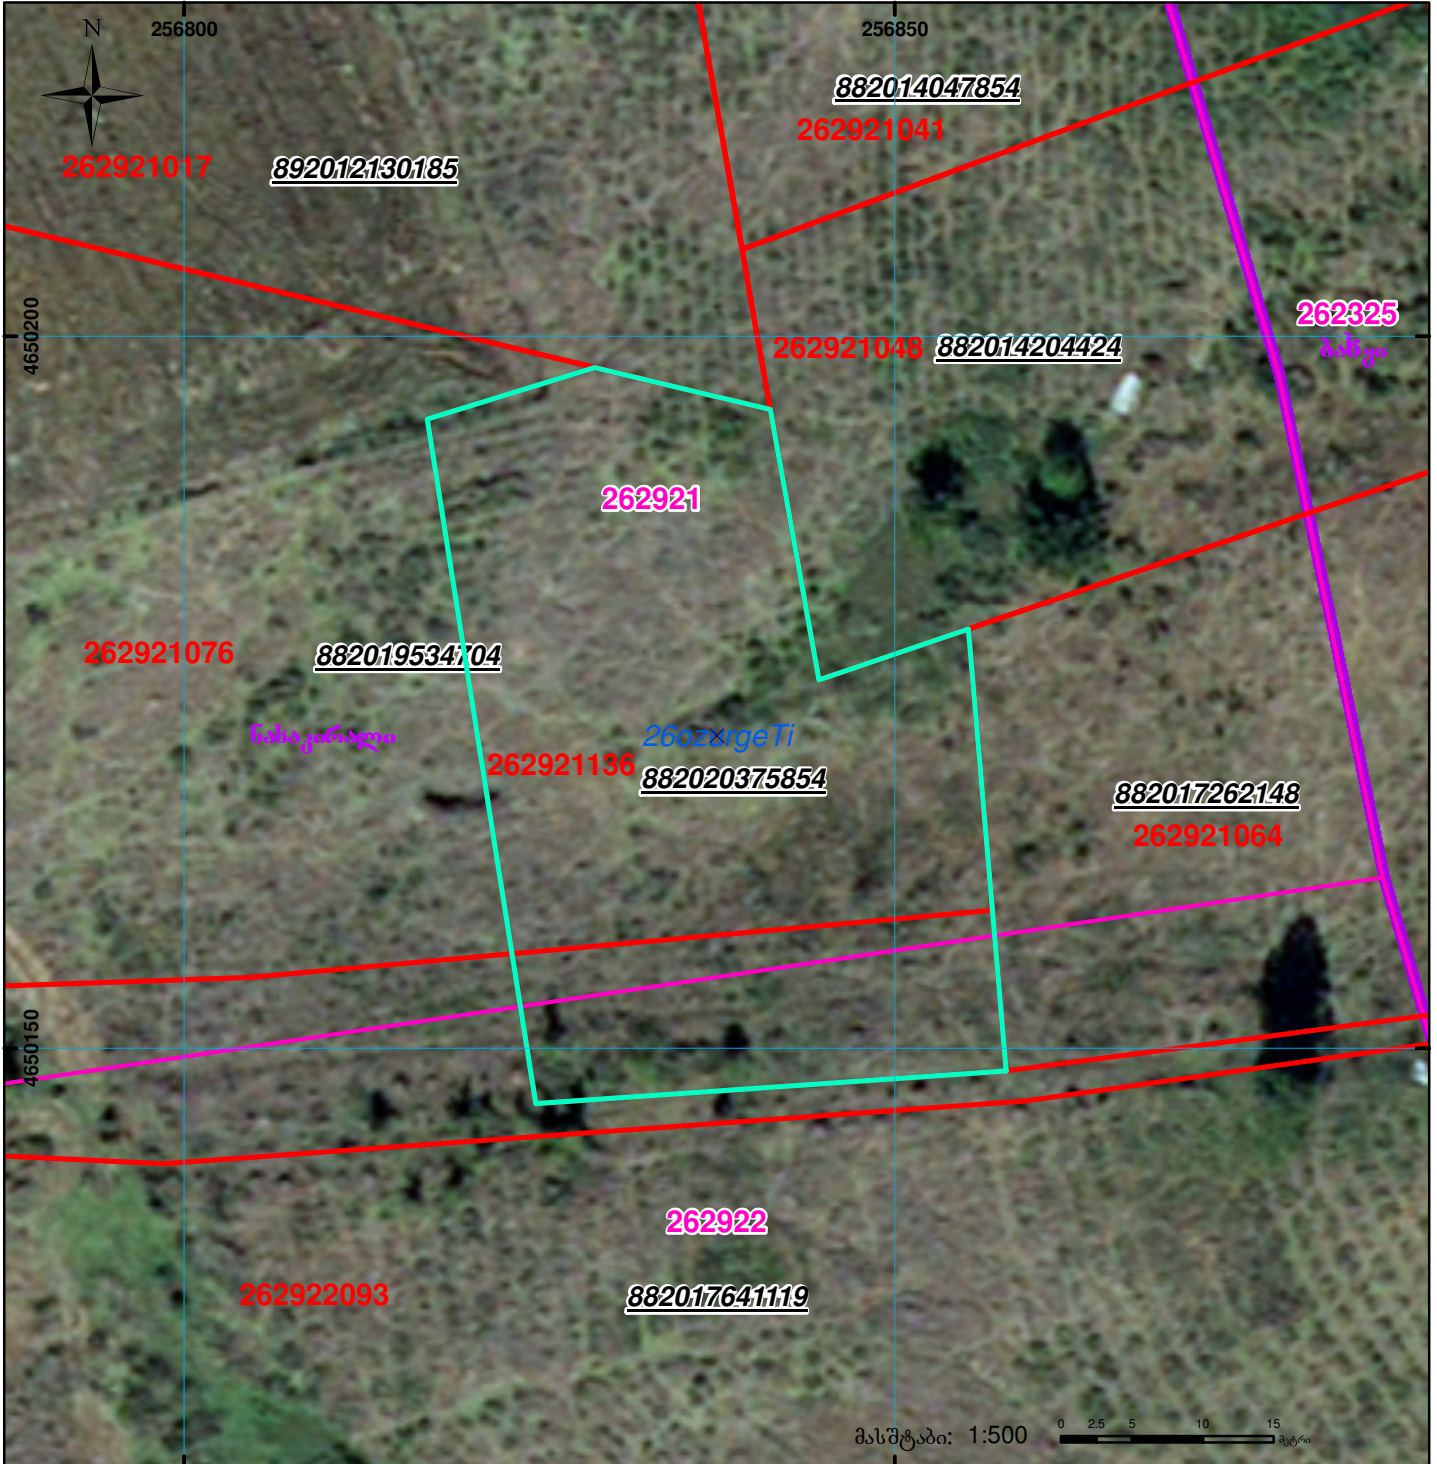

ზედღევა 26.29.21.076 რეგისტრირებულ მონაცემებთან

მიწის ნაკვეთის საკადასტრო კოდი:
 განცხადების რეგისტრაციის ნომერი:
 მიწის ნაკვეთის ფართობი:
 დანიშნულება:
 მომზადების თარიღი:

26 29 21 136
 882020375854
 1500 კვ.მ.
 02.07.20

	შენიშნა-ნაგებობა, პირობითი ნომერი/სართულიანობა		ვადლებულება		საზობრივი ნაგებობა	 00°0' 0.00" UTM (საერთაშორისო) სისტემის კოორდ.
	მიწის ნაკვეთის საკადასტრო საზღვარი		მშენებარე ნაგებობა			