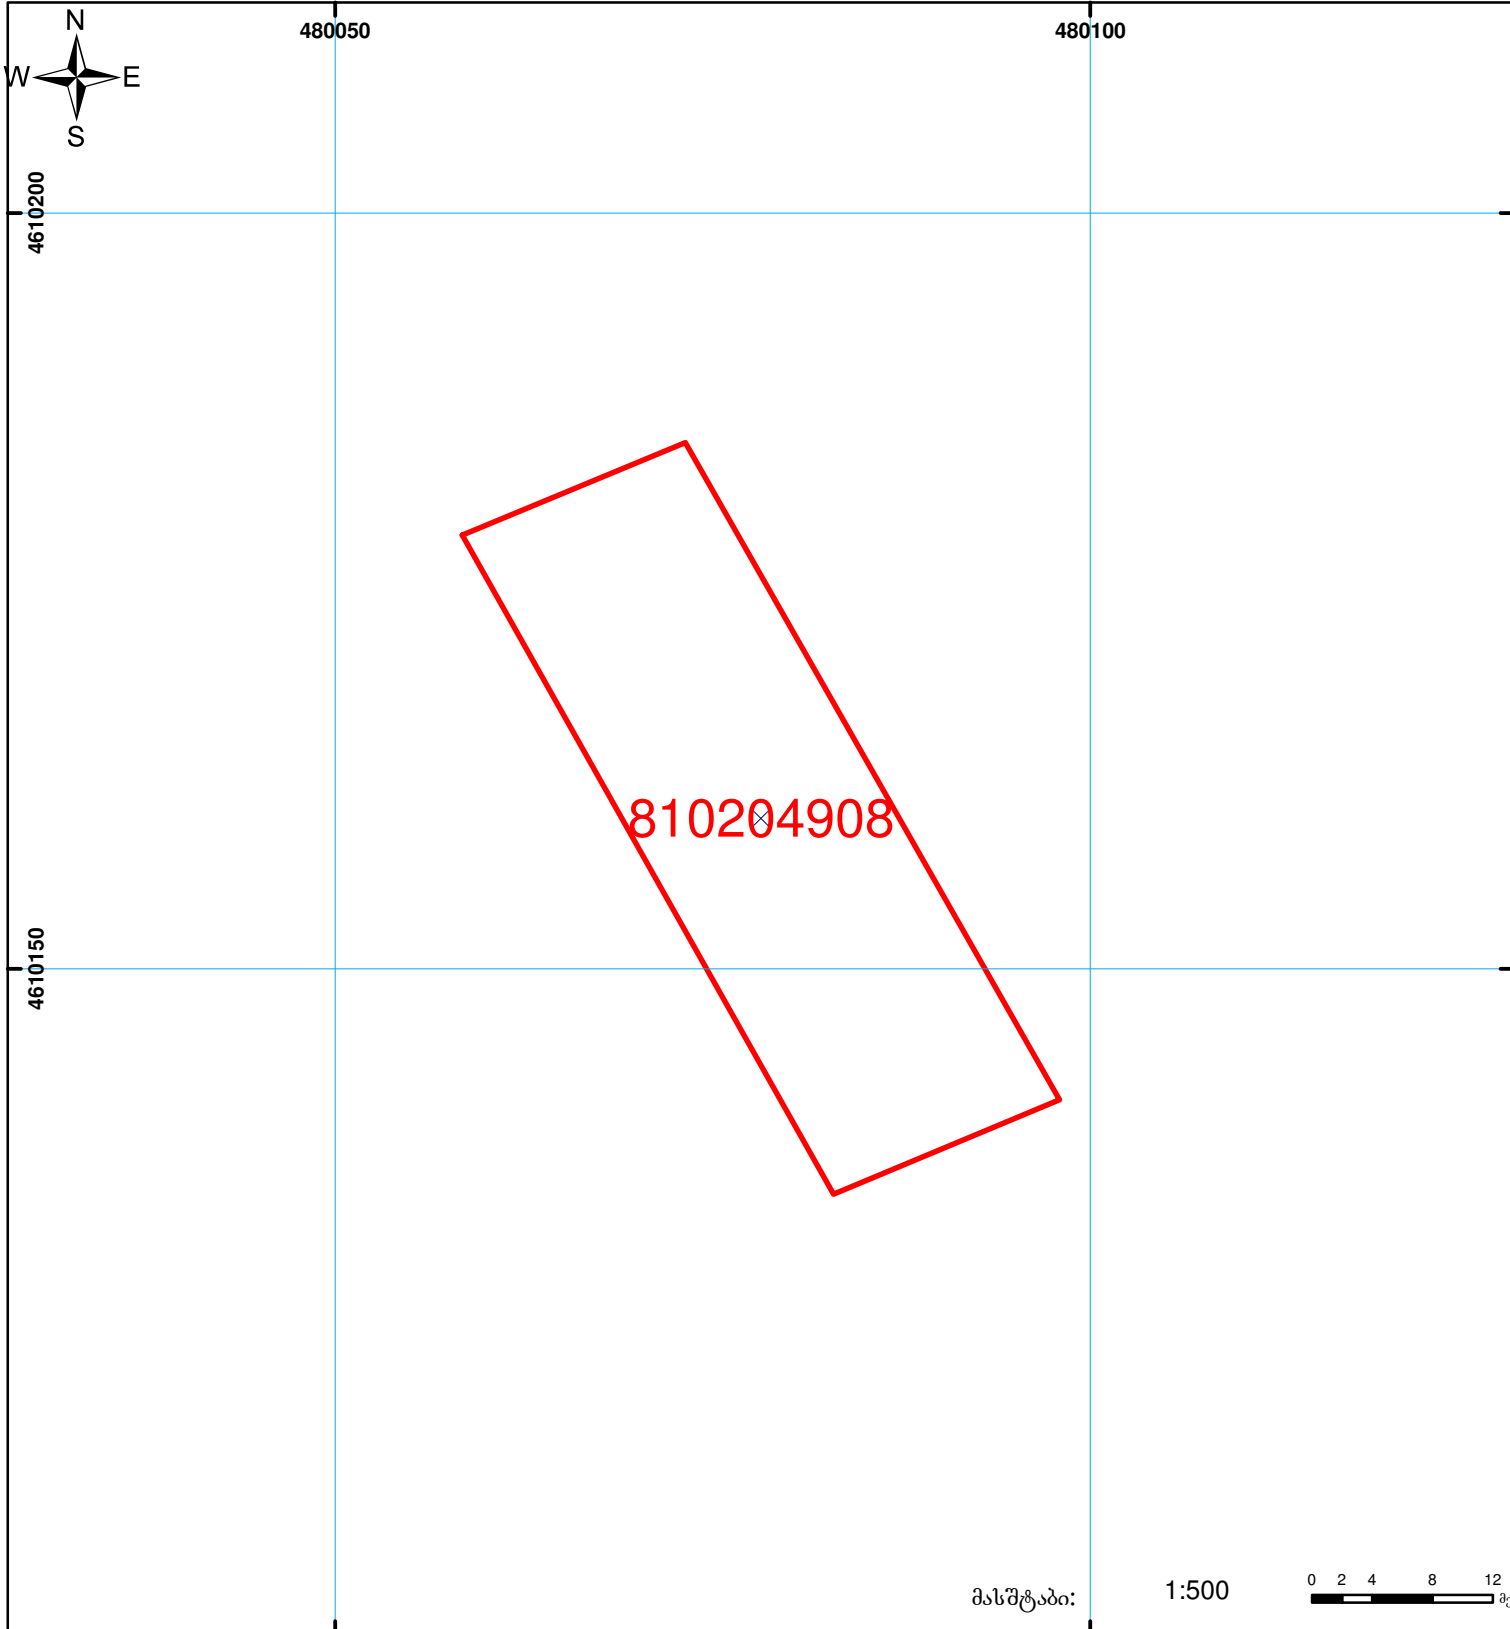

საქართველოს იუსტიციის სამინისტრო  
საჯარო რეესტრის ეროვნული სააგენტო

საკადასტრო გეგმა

მიწის ნაკვეთის საკადასტრო კოდი:  
ბანცხალების რეგისტრაციის ნომერი:  
მიწის ნაკვეთის ფართობი:  
ღანიშნულება:  
მომზადების თარიღი:

81 02 04 908  
882010718107  
800 კვ.მ.  
სასოფლო-სამეურნეო  
28.07.10

	შენიშნული ნაკვეთის საკადასტრო საზღვარი		ვაღდებულება		საზოგადოებრივი ნაკვეთი
	მიწის ნაკვეთის საკადასტრო საზღვარი		შენიშნული ნაკვეთი		

00'0" (საერთაშორისო) სისტემის კოორდ. UTM 0.00