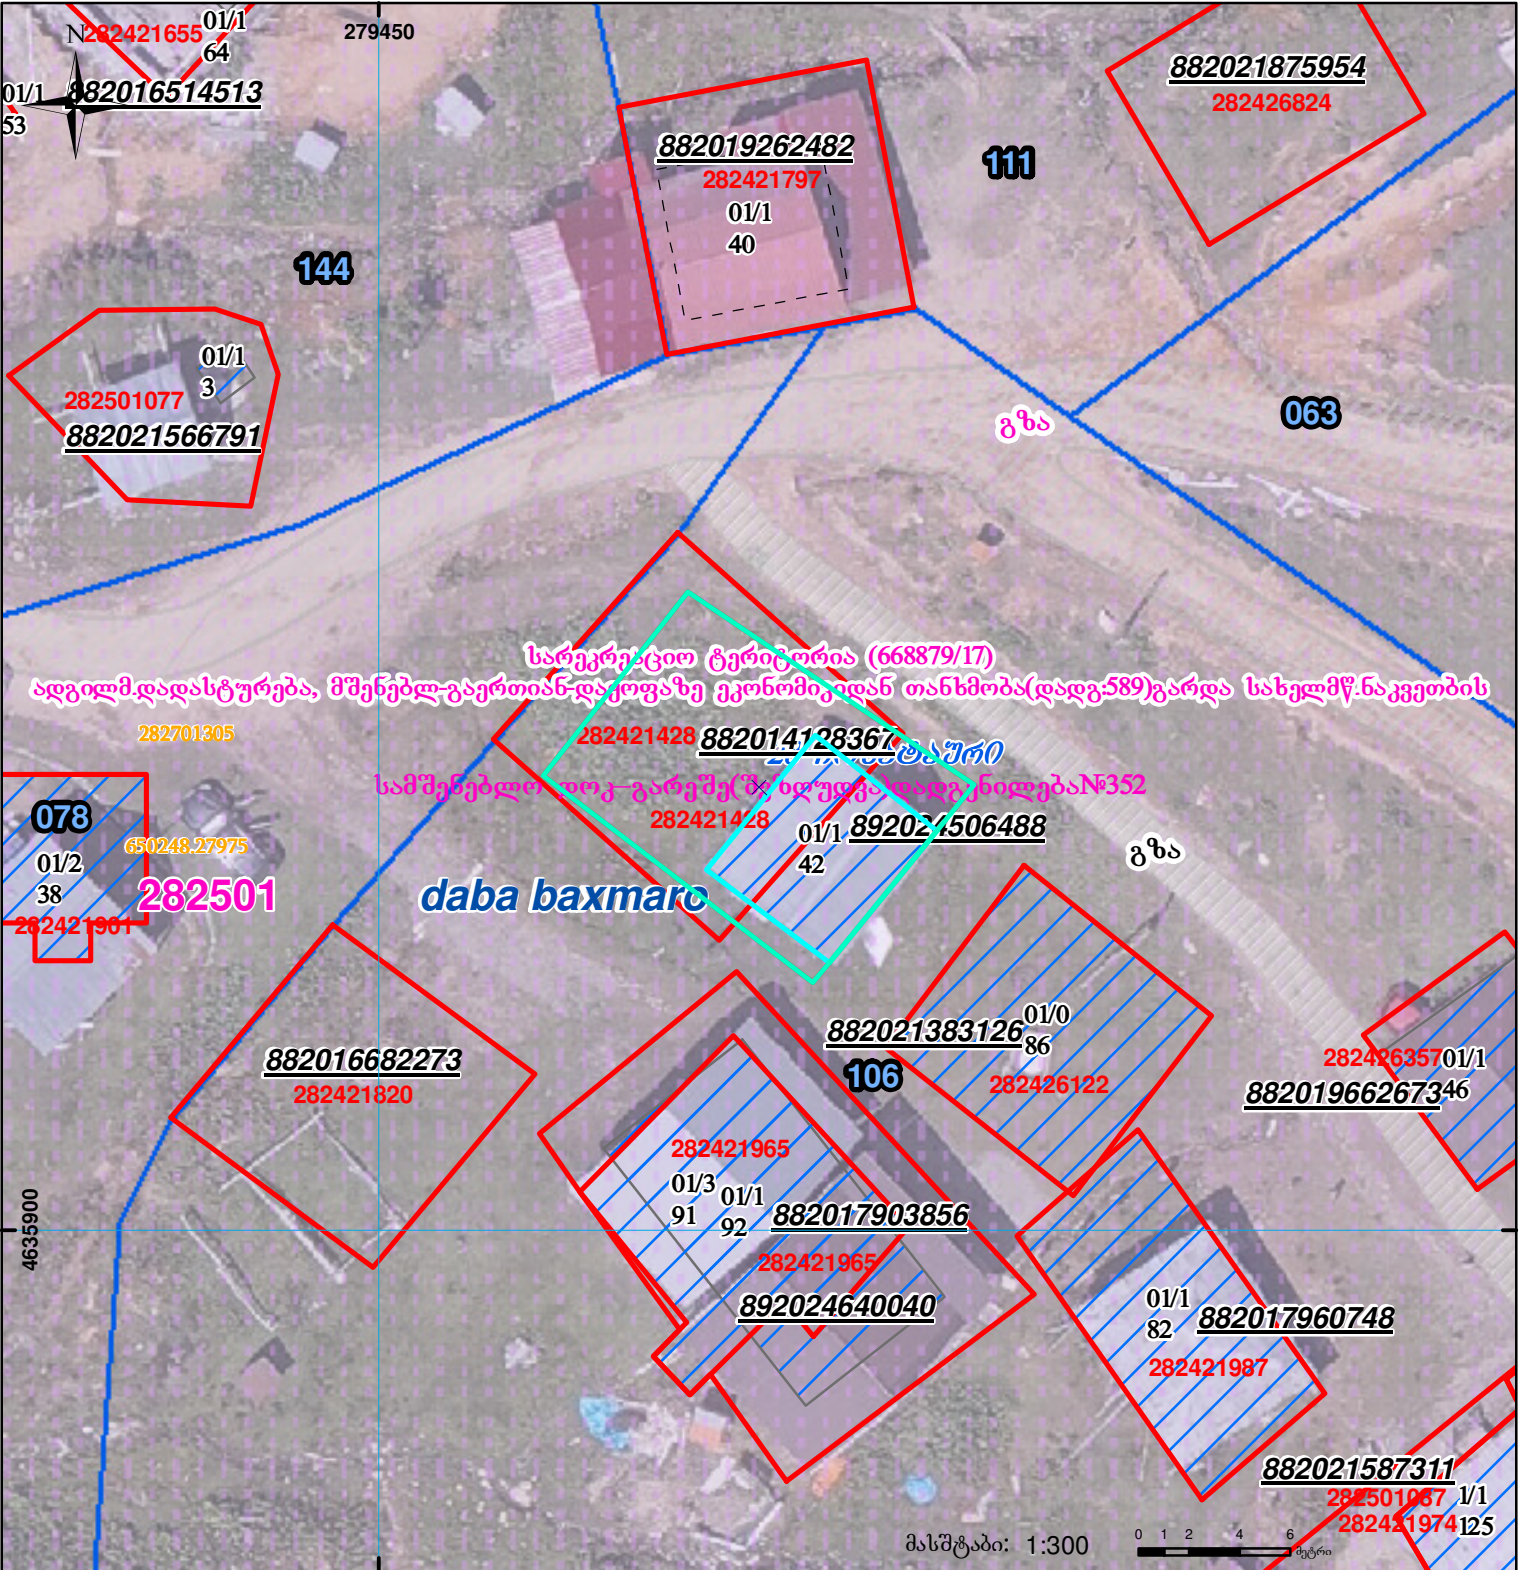

**ნაკვეთი 1/3-ზე ნაკლებად იცვლის აღბიომდებარეობას
იმათებს შინობას
სარეგისტრაციო ზონა**

მიწის ნაკვეთის საკადასტრო კოდი: 282421428
 ბანცხალების რეგისტრაციის ნომერი: 892024506488
 მიწის ნაკვეთის ფართობი: 132 კვ.მ.
 დანიშნულება:
 მომზადების თარიღი: 05.11.24

შენობა-ნაგებობა, პირობითი ნომერი/სართულიანობა	ვალდებულება	სარეგისტრაციო ღარიანი ნაკვეთი
მიწის ნაკვეთის საკადასტრო საზღვარი	მშენებარე ნაგებობა	საზოგადოებრივი ნაგებობა

UTM (საერთაშორისო) სისტემის კოორდ.