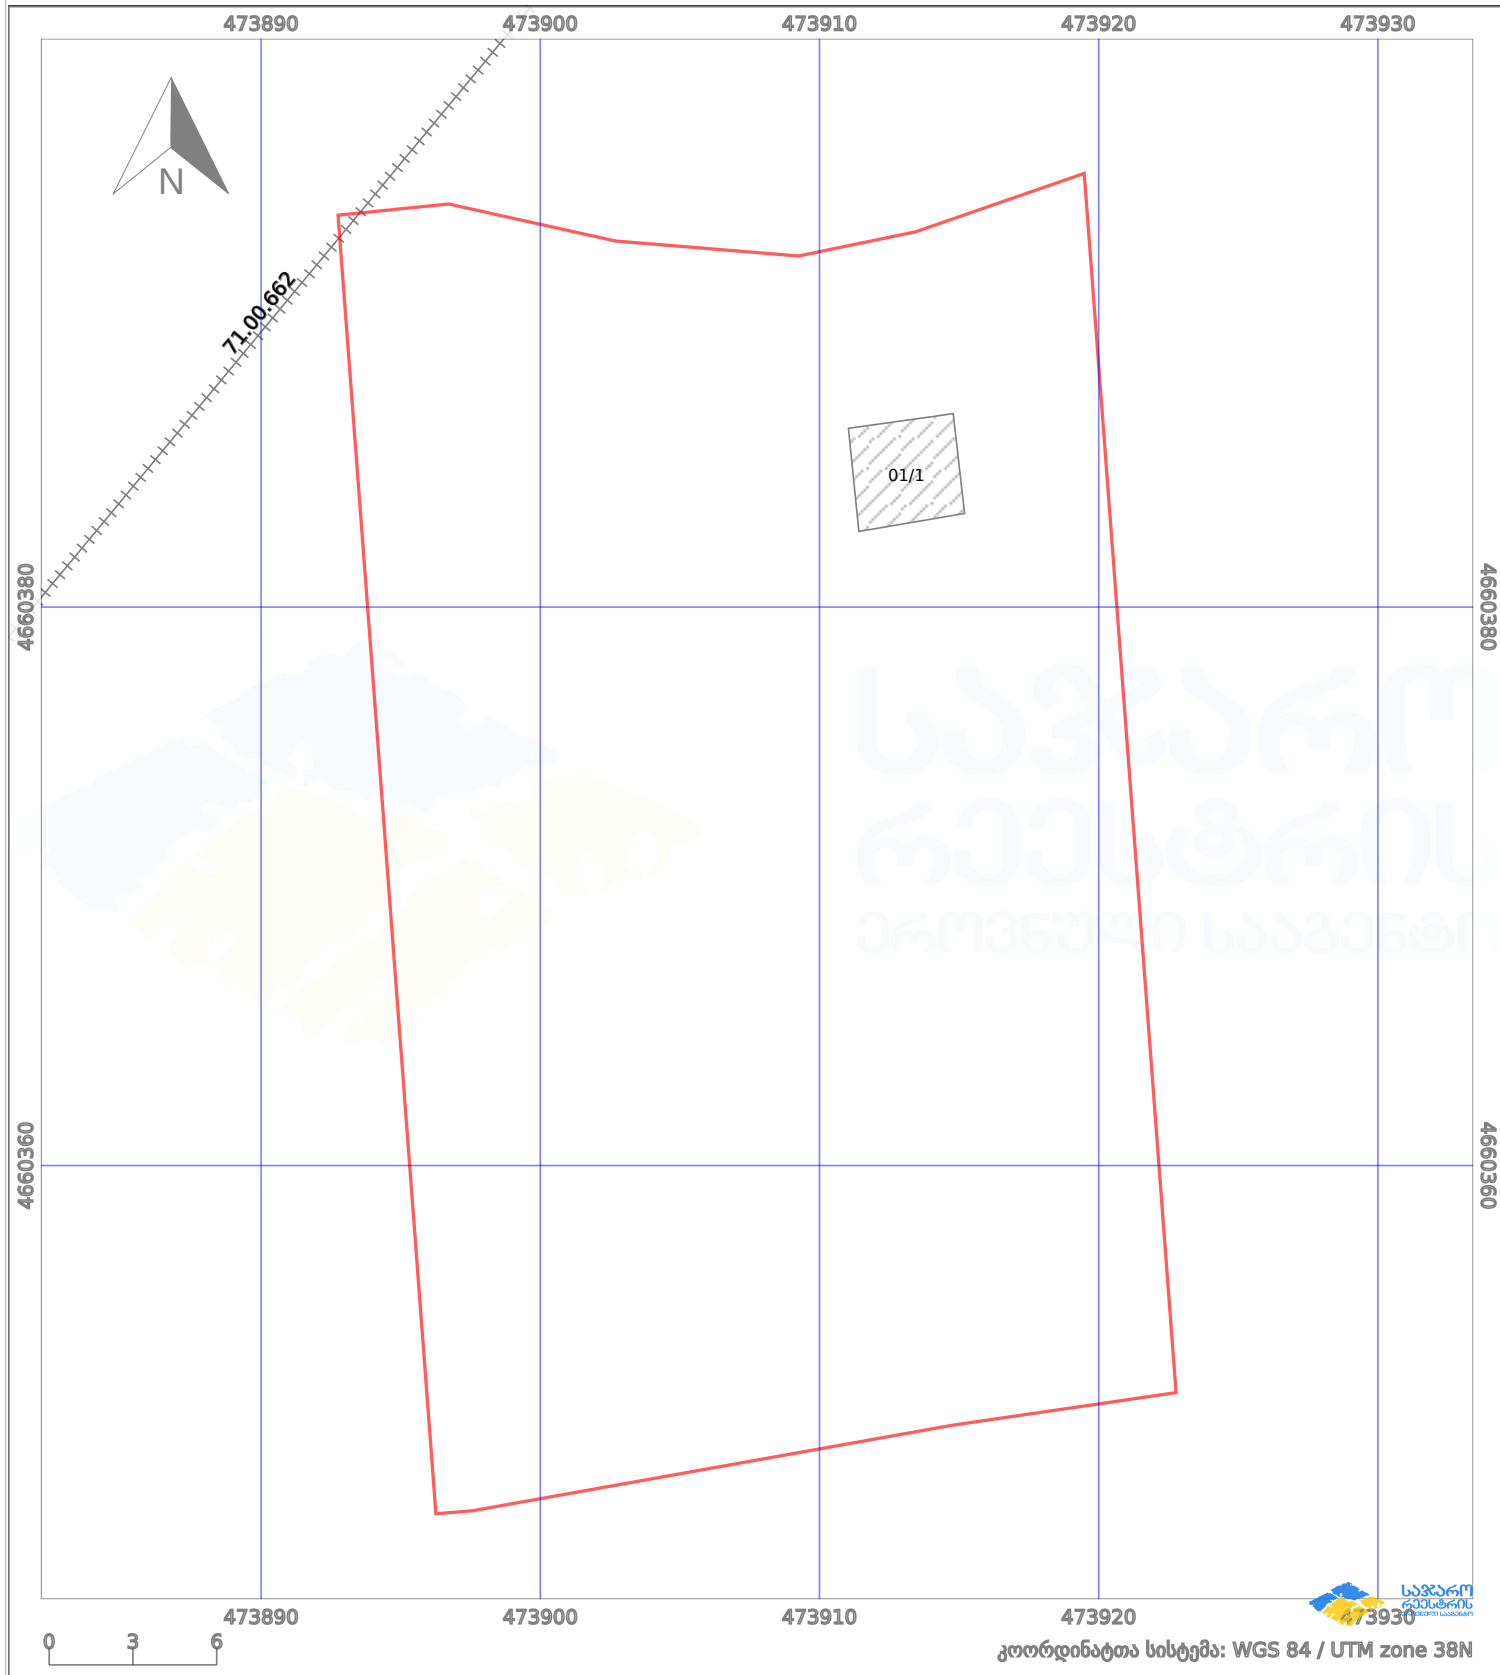

# საკადასტრო გეგმა

საჯარო რეგისტრის ეროვნული სააგენტო

საკადასტრო კოდი:

71.51.11.248

ნაკვეთის დანიშნულება:

სასოფლო-სამეურნეო(საკარმიდამო)

განცხადების ნომერი:

892024813483

ფართობი:

1180 კვ.მ (WGS 84 / UTM zone 38N)

მომზადების თარიღი:

21/11/2024

პირობითი აღნიშვნები:

	ნაკვეთის საზღვარი		მშენებარე ნაგებობა		02/4	აშენებული ნაგებობა		მინისქვეშა ნაგებობა
	საზღვარი ნაგებობა		ტყის ფონდი			ვალდებულება		ქარსაფარი ბოლი