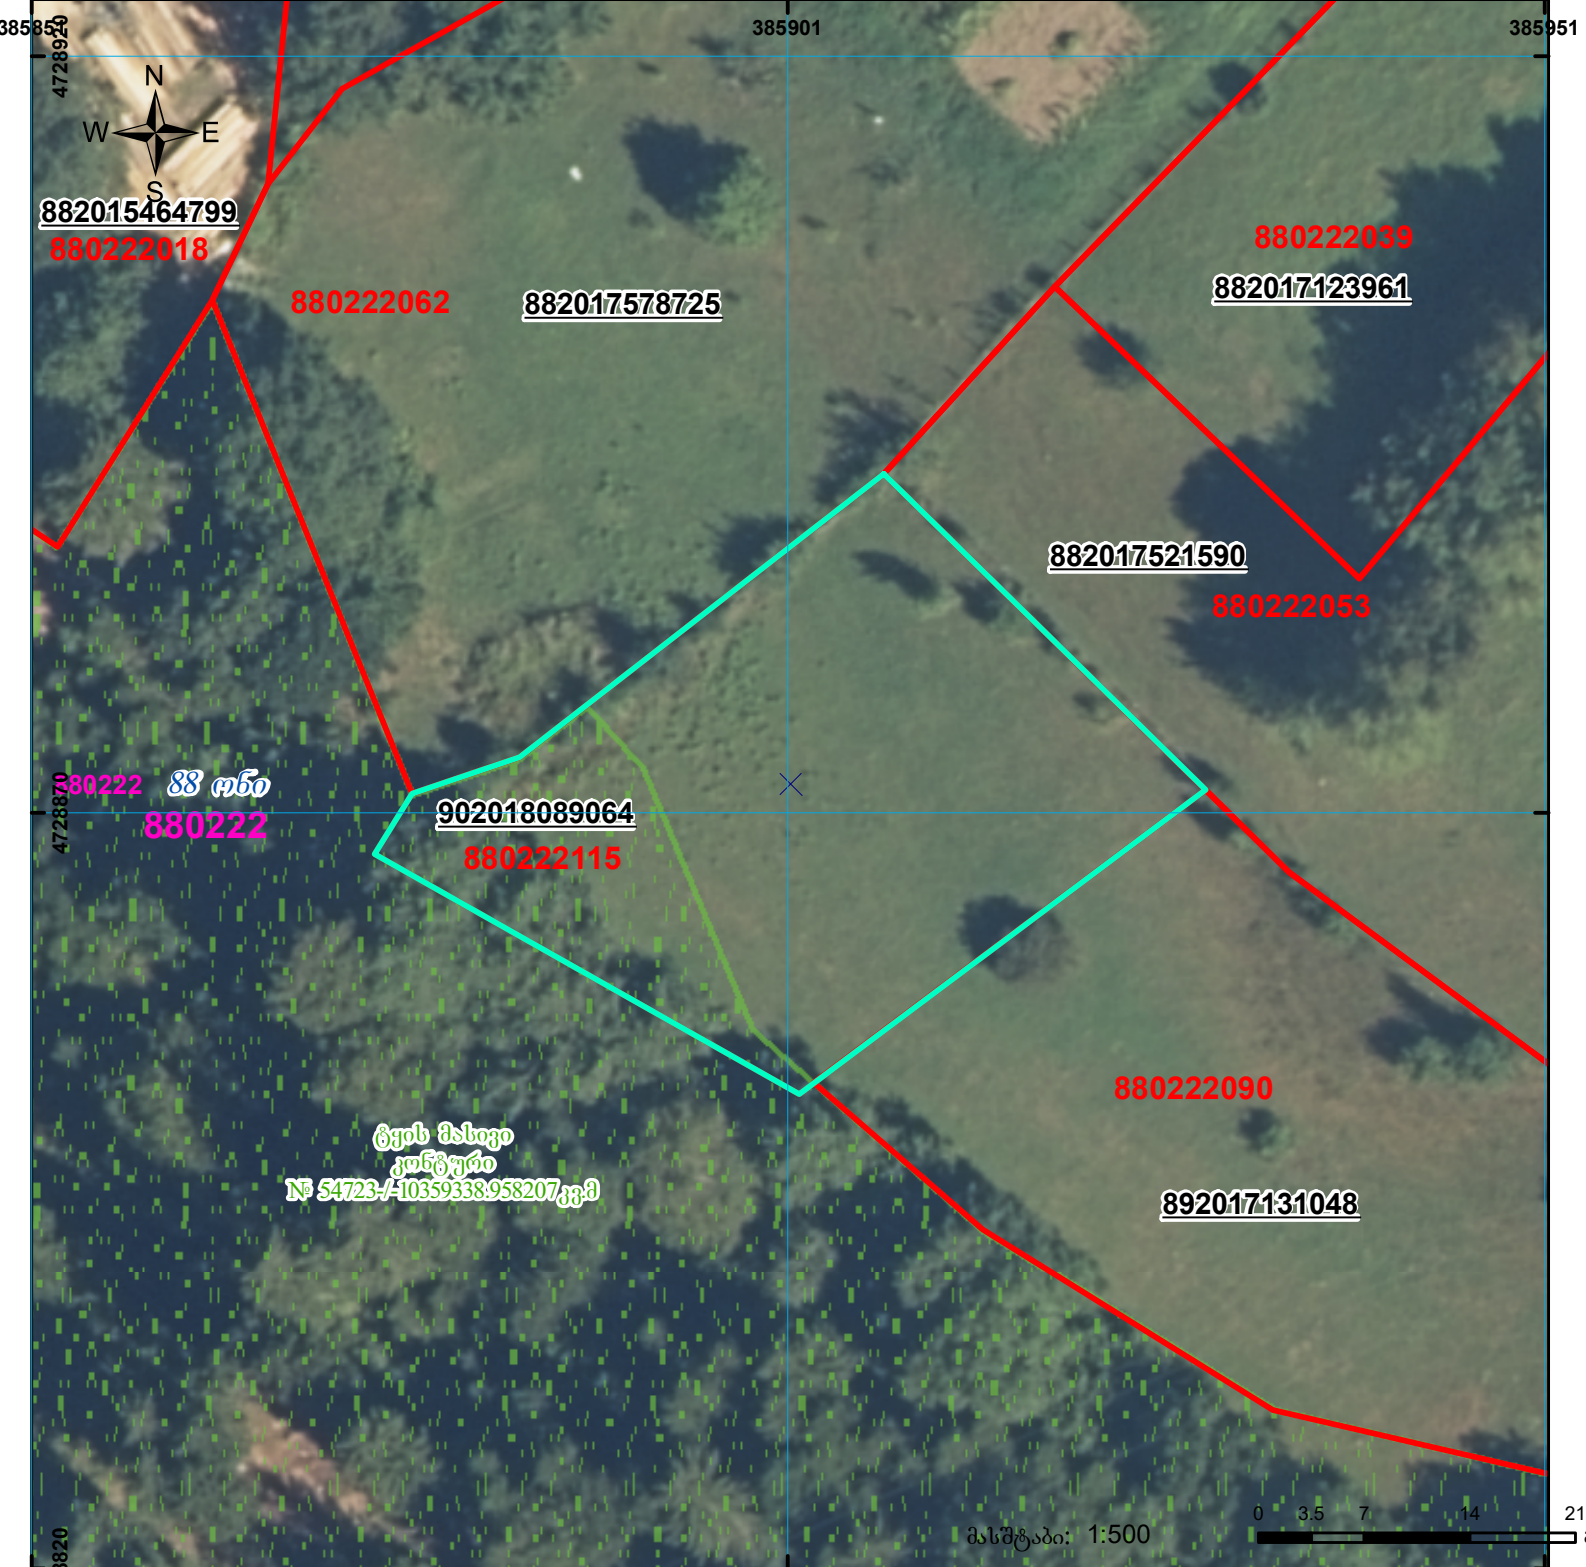

ზედღება ტყის მასივის კონტურთან

მიწის ნაკვეთის საკადასტრო კოდი: 88 02 22 115
 განცხადების რეგისტრაციის ნომერი: 902018089064
 მიწის ნაკვეთის ფართობი: 1112 კვ.მ.
 დანომრეულობა:

მომზადების თარიღი: 17.12.18

ტყის მასივი
 კონტური
 № 54723-/10359333.958207კე.მ

მასშტაბი: 1:500

	შენიშნული ნაკვეთი, პირობითი ნომერი/სართულიანობა		კალდებულება		საზოგადოებრივი ნაკვეთი
	მიწის ნაკვეთის საკადასტრო საზღვარი		შუქნებარე ნაკვეთი		

00°0' UTM (საერთაშორისო) სისტემის კოორდ.