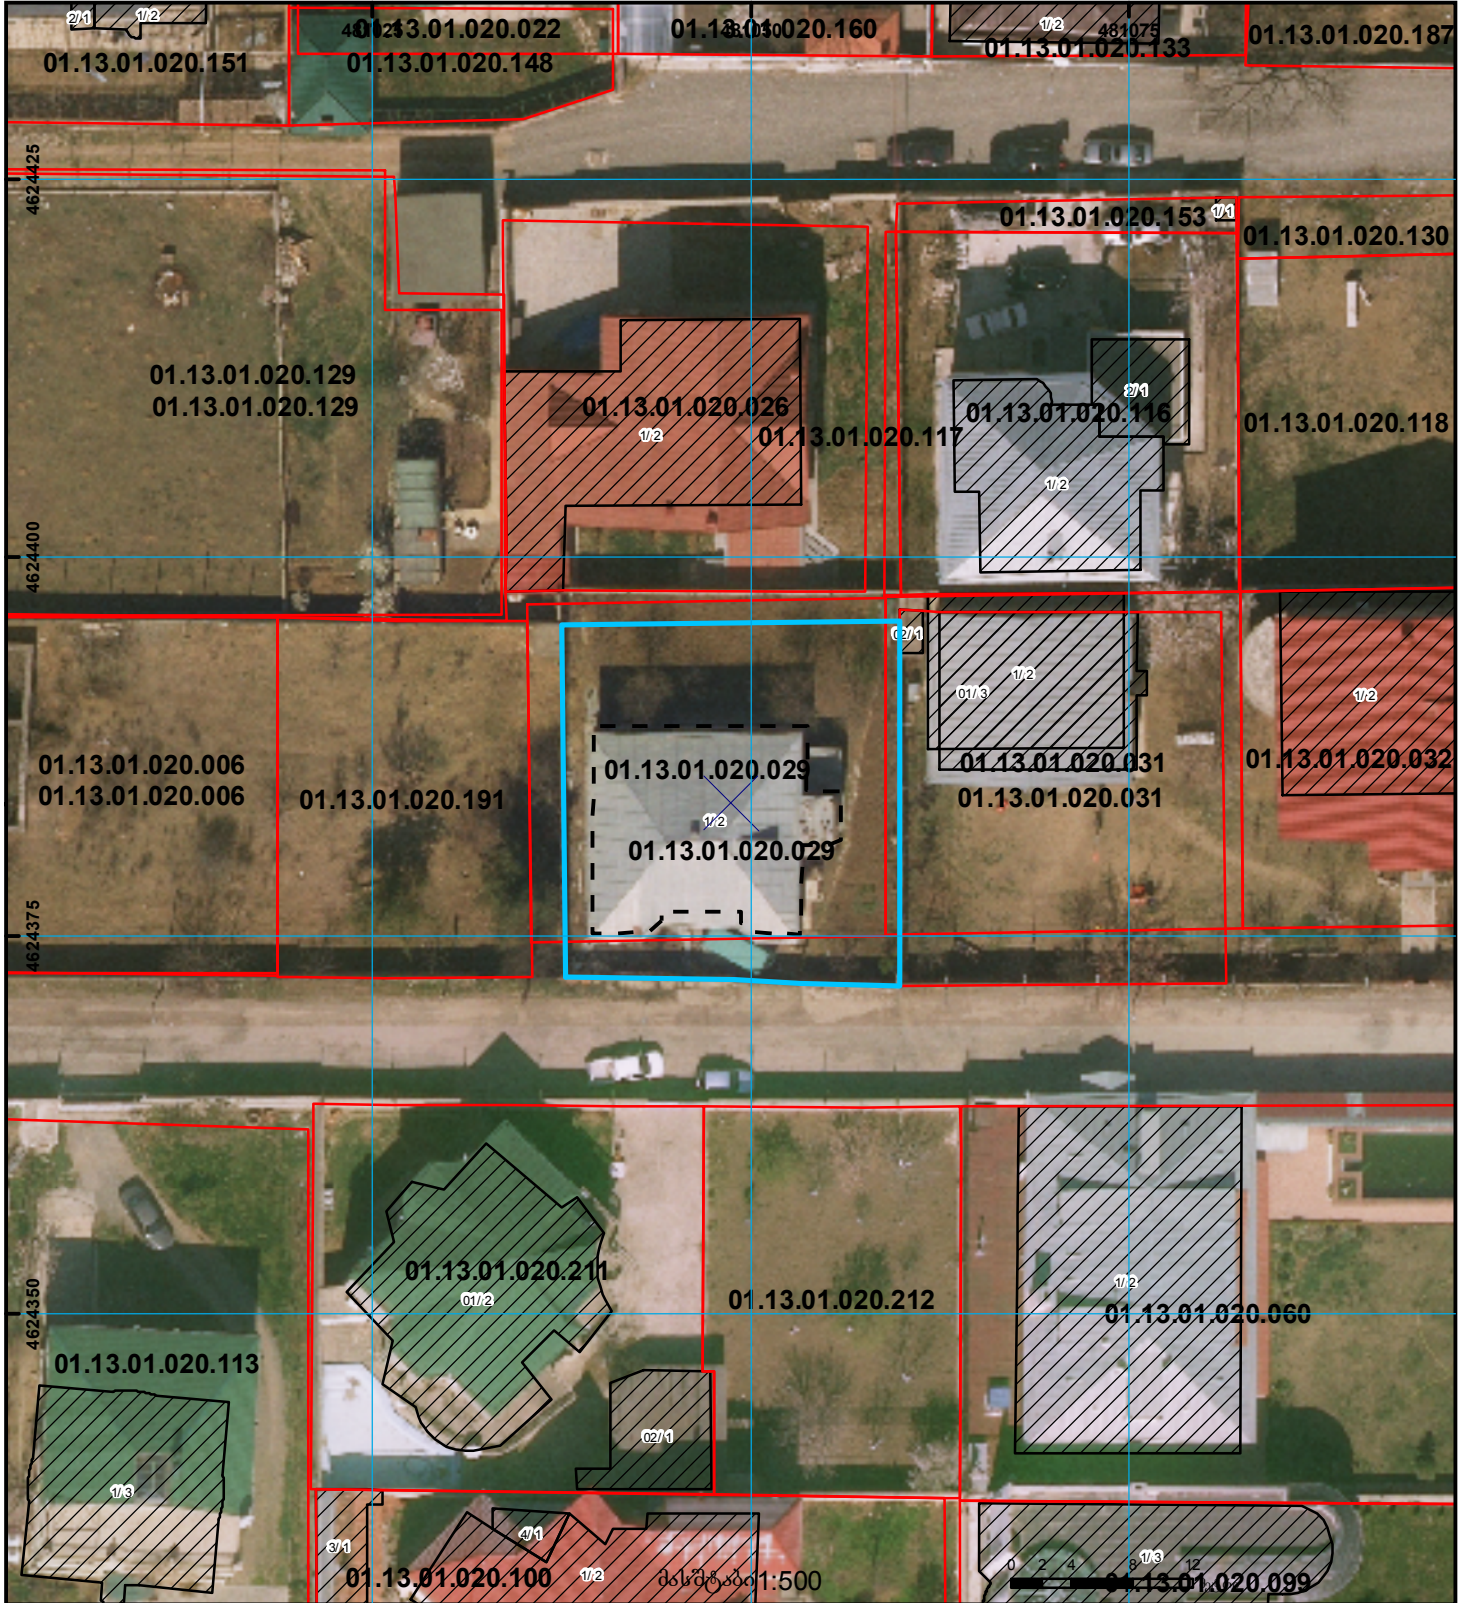

სიტუაციური ნახაზი

განსახილველია 882021124835 განაცხადთან ერთად

ნაკვეთი 1/3 ნაკლებად იცვლება სცდება რეგისტრირებულ საზღვარს

მიწის ნაკვეთის საკადასტრო კოდი: 01.13.01.020.029  
განცხადების რეგისტრაციის ნომერი: 882021124867  
მიწის ნაკვეთის ფართობი: 526 კვ.მ.  
მოქმადების თარიღი: 23.02.21

01/2	შენიშნული ნაკვეთი, პირობითი ნომერი/სართულიანობა		ვალდებულება		საზღვრის ნაკვეთი		000 000 UTM (საერთაშორისო) სისტემის კოორდ.
	მიწის ნაკვეთის საკადასტრო საზღვარი		მშენებარე ნაკვეთი		მიწისქვეშა ნაკვეთი		