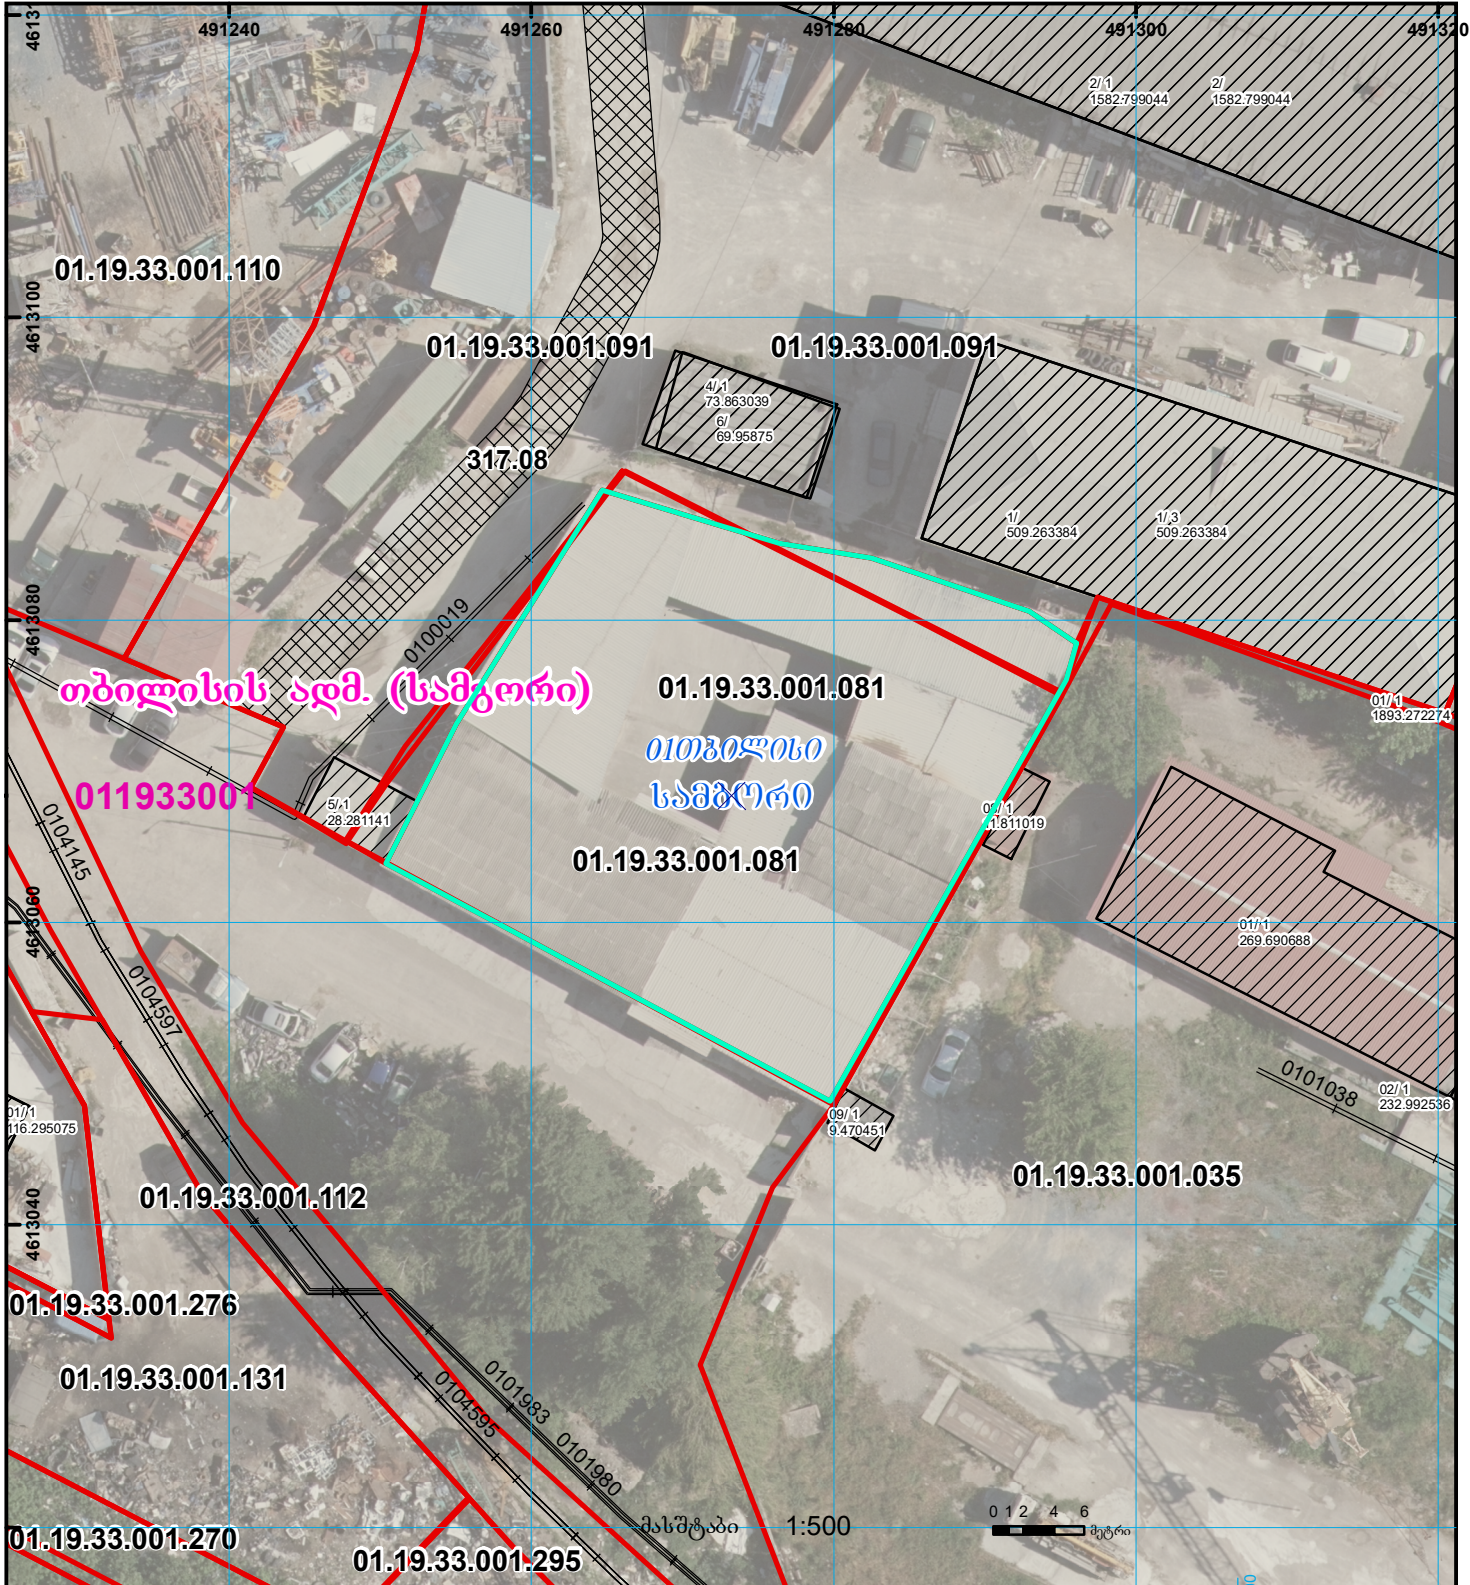

ზედგებაშია რეგისტრირებულ მონაცემთან: 01.19.33.001.091  
 მიმდინარეობს ცვლილება 882022554329-ით დასრულებით ზედგება აღმოიფხვრება

მიწის ნაკვეთის საკადასტრო კოდი: 01.19.33. 001.081  
 განცხადების რეგისტრაციის ნომერი: 882022557550  
 მიწის ნაკვეთის ფართობი: 1071 კვ.მ.  
 დანიშნულება: მომსახურების თარიღი 28.12.22

შენობა-ნაგებობა, პირბითი ნომერი/სართულიანობა	ვალდებულება	საზოგადოებრივი ნაგებობა	(საერთაშორისო) სისტემის კოორდ.
მიწის ნაკვეთის საკადასტრო საზღვარი	მშენებარე ნაგებობა	მიწისქვეშა ნაგებობა	UTM