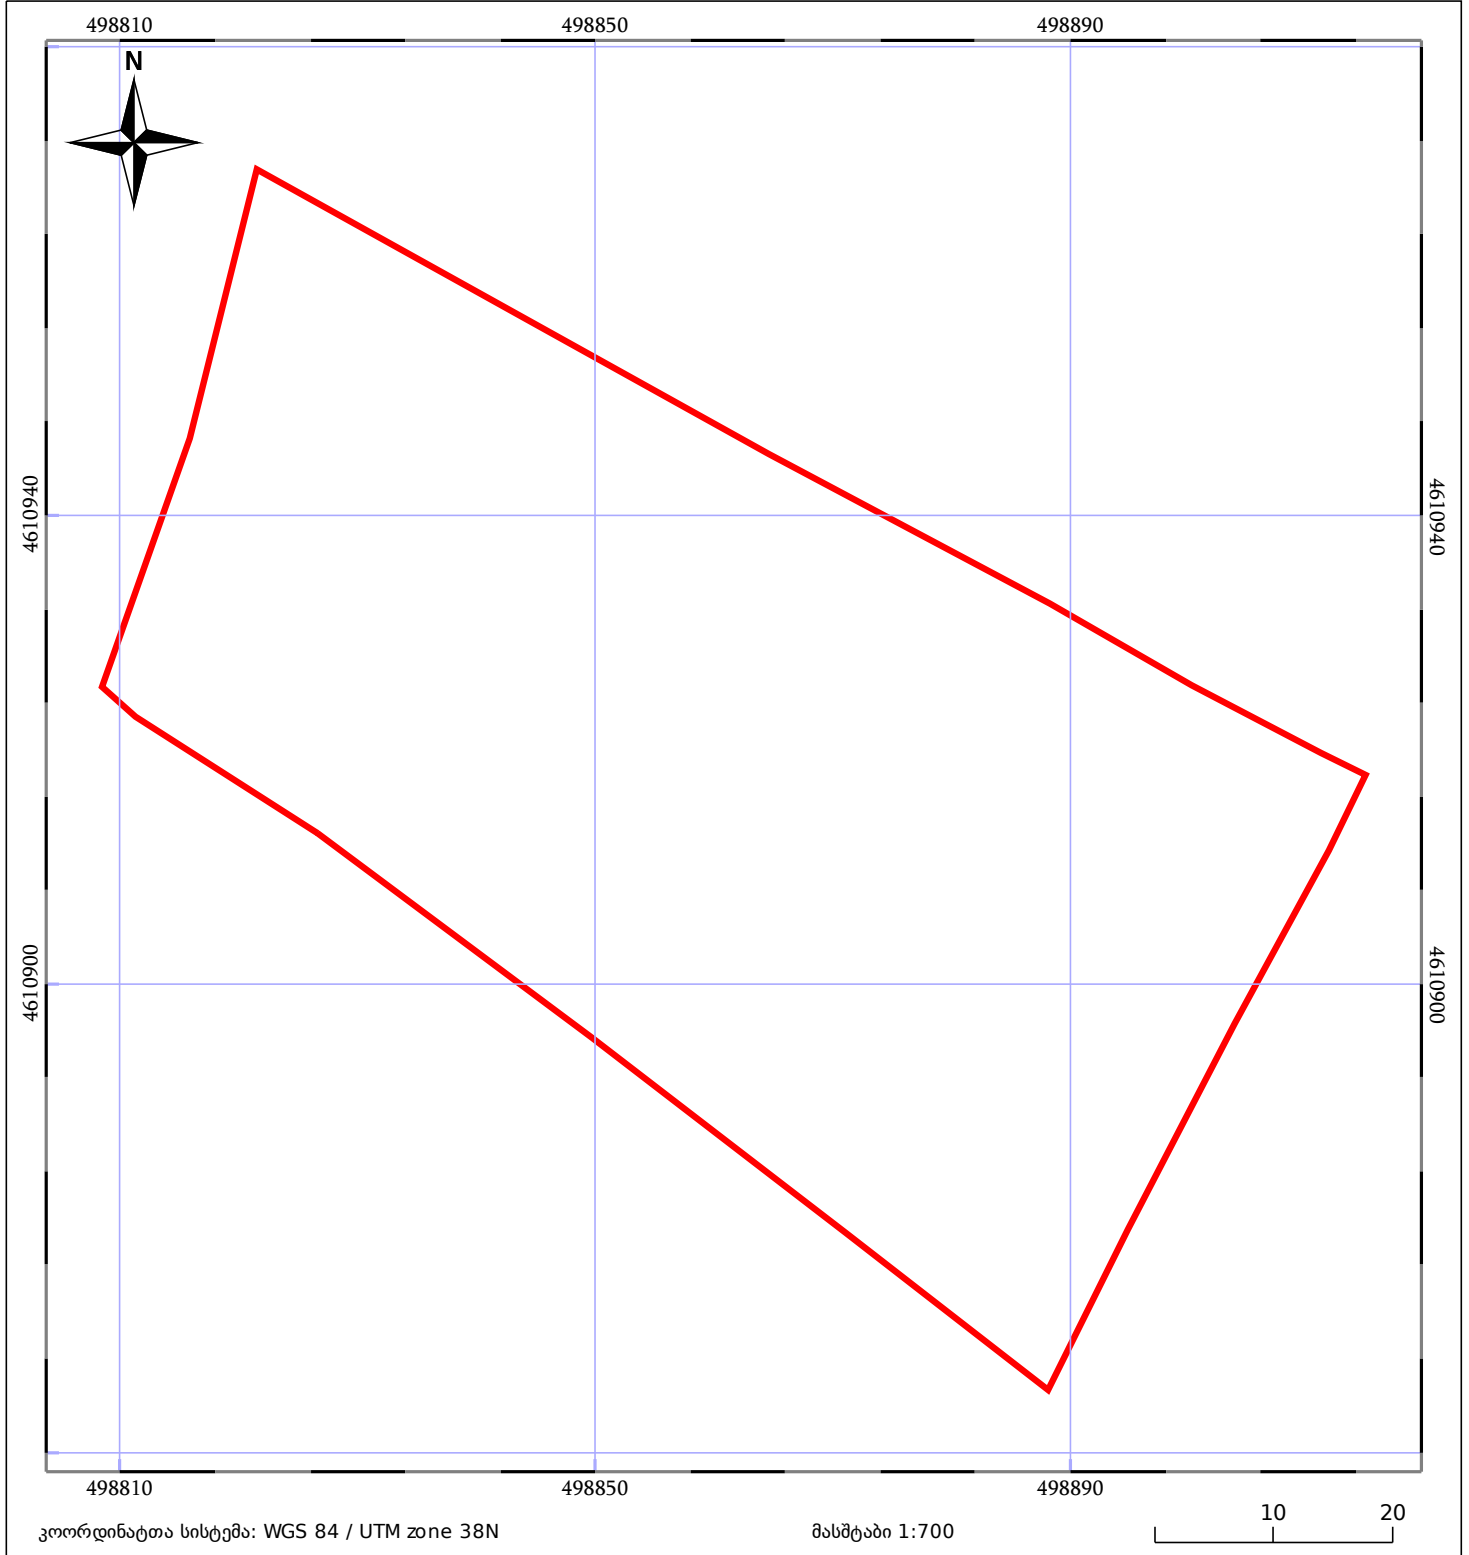

საკადასტრო გეგმა

საჯარო რეესტრის ეროვნული
სააგენტო

საკადასტრო კოდი: **81.07.08.120**

ნაკვეთის დანიშნულება:

სასოფლო-სამეურნეო(საკარმიდამო)

განცხადების ნომერი: **892024407784**

ფართობი:

5184 კვ.მ (WGS 84 / UTM zone 38N)

მომზადების თარიღი: **27/10/2025**

05/25	მშენებარე ნაგებობა		ნაკვეთის საკადასტრო საზღვარი	05/25	შენობა/ნაგებობა
	საზღვრული ნაგებობა		ტყის ფონდი		ვალდებულება