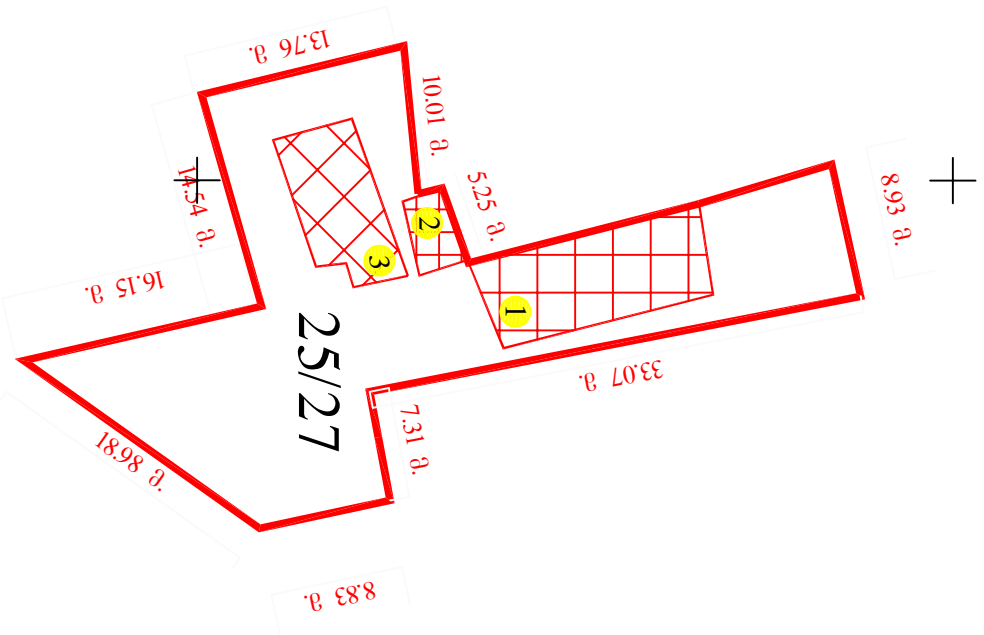

# საკადასტრო გეგმა მასშტაბი: 1:500

მიწის ნაკვეთი:

სარეგისტრაციო №

საკადასტრო №

1 / 14 / 2 / 25/27  
ზონა / სექტორი / კვარტალი / ნაკვეთი  
თბილისი ვაკე

მისამართი: ნუცუბიძის ფერდობი, III მ/რ-ში

თარიღი: 20.06.2007წ.

ფართობი: 670 კვ.მ.

სამართლებრივი ოუსტიციის საინსტრუქციის  
სააჯარო რეგისტრაციის მს.მ.ნ.ნ. საკადასტრო  
თბილისის სარეგისტრაციო სამსახური

გეგმელი

№82108-07

	მიწის ნაკვეთის საკადასტრო სახეღარი		შენიშნის ნომერი		ბიძროვანი		სამკვეთი
	არასაცხოვერებელი შენობა		მშენებარე ნაგებობა		ლატრანსპორტითრო ჯიბურები და ელექტრო ქვიშაღურები		რეიზიზა
	საცხოვერებელი შენობა		სერვისი		გადამცემი ხაზი		
	უფლებების დამატებითი ნაკვეთის გარეშე არსებული შენობა-ნაგებობა						