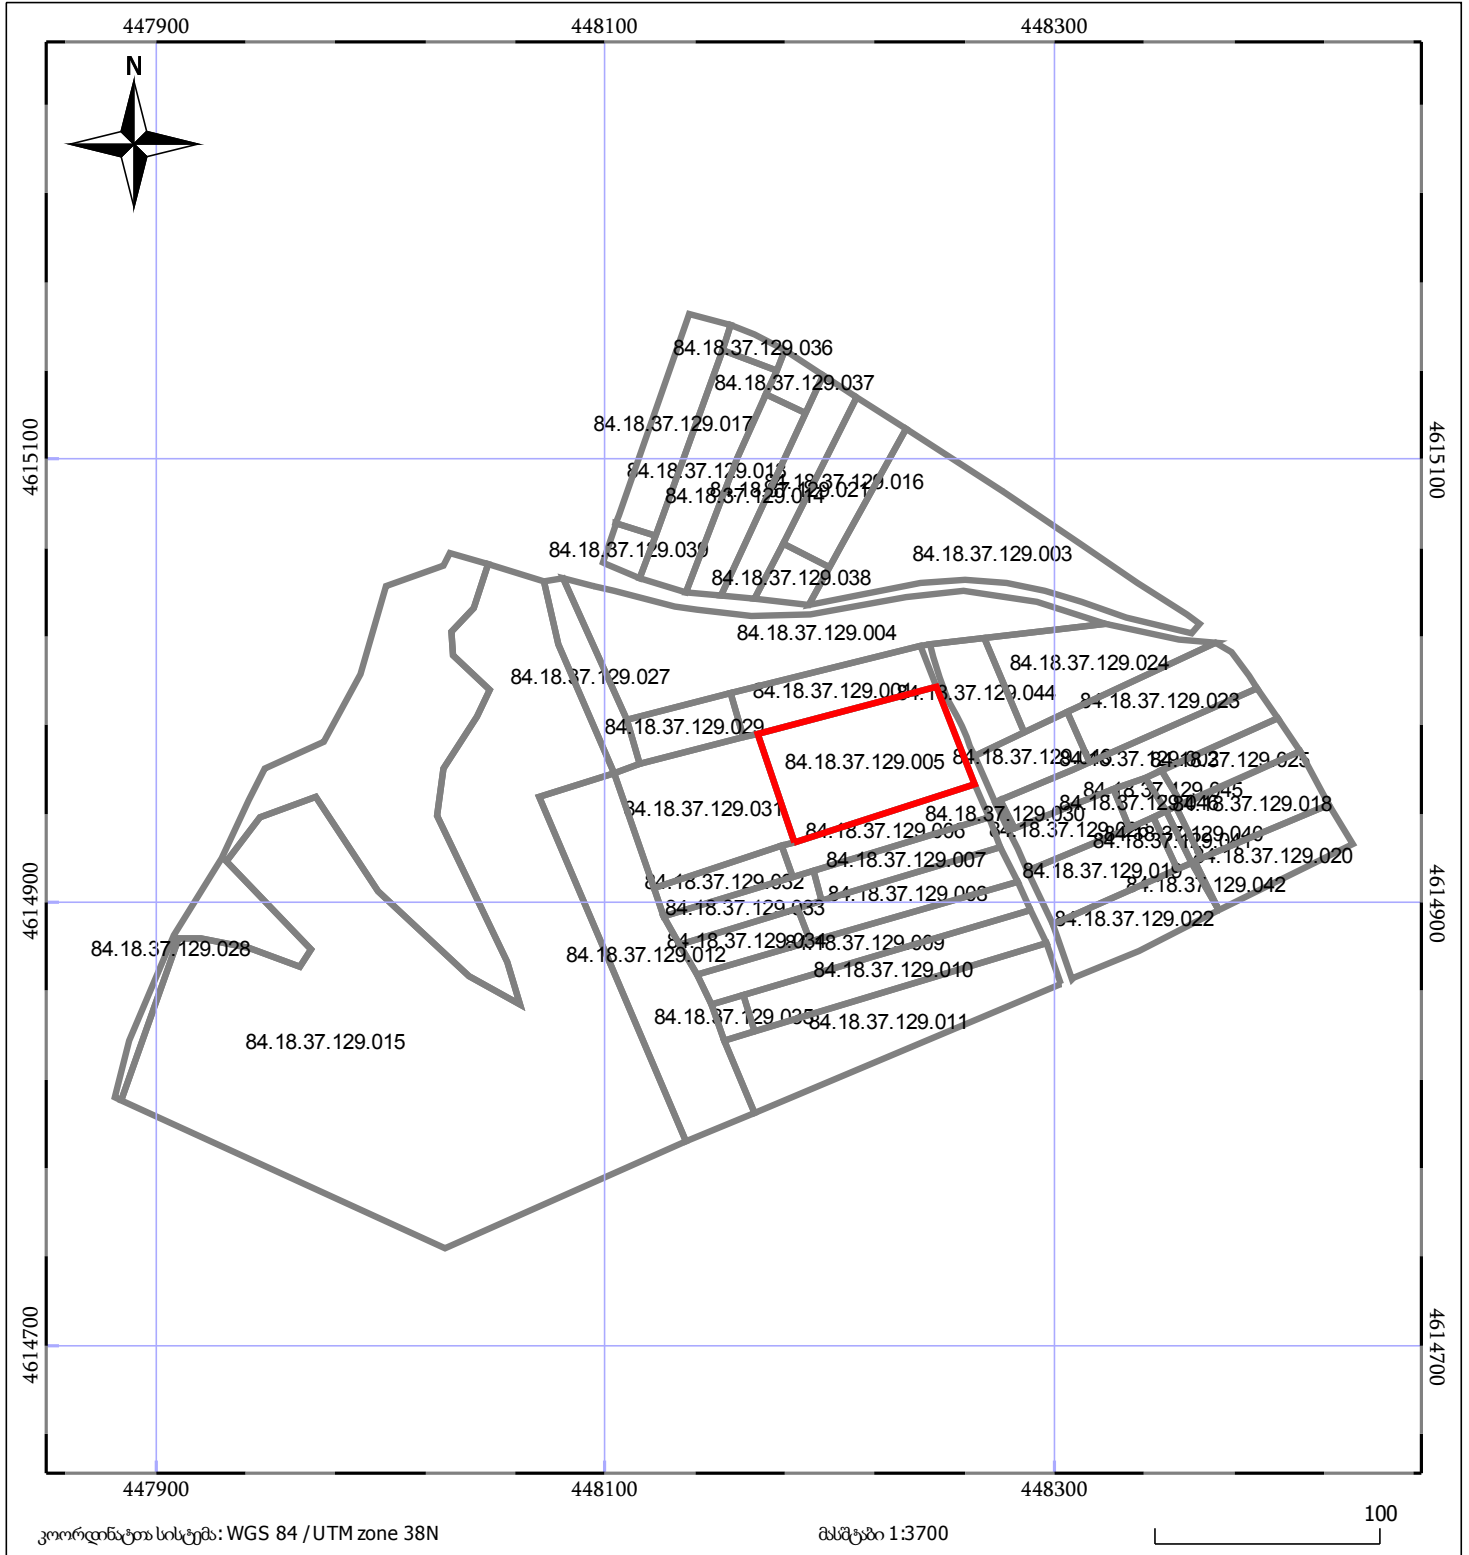

ბლოკის გეგმა

საჯარო რეესტრის ეროვნული
სააგენტო

ბლოკის საკადასტრო კოდი: 84.18.37.129

მომზადების თარიღი: 05/11/2018

განცხადების ნომერი: 892018726502

05/25	შენიშნული ნაგებობა		ნაკვეთის საკადასტრო საზღვარი
05/25	შენიშნული ნაგებობა		ბლოკის საკადასტრო ფენა