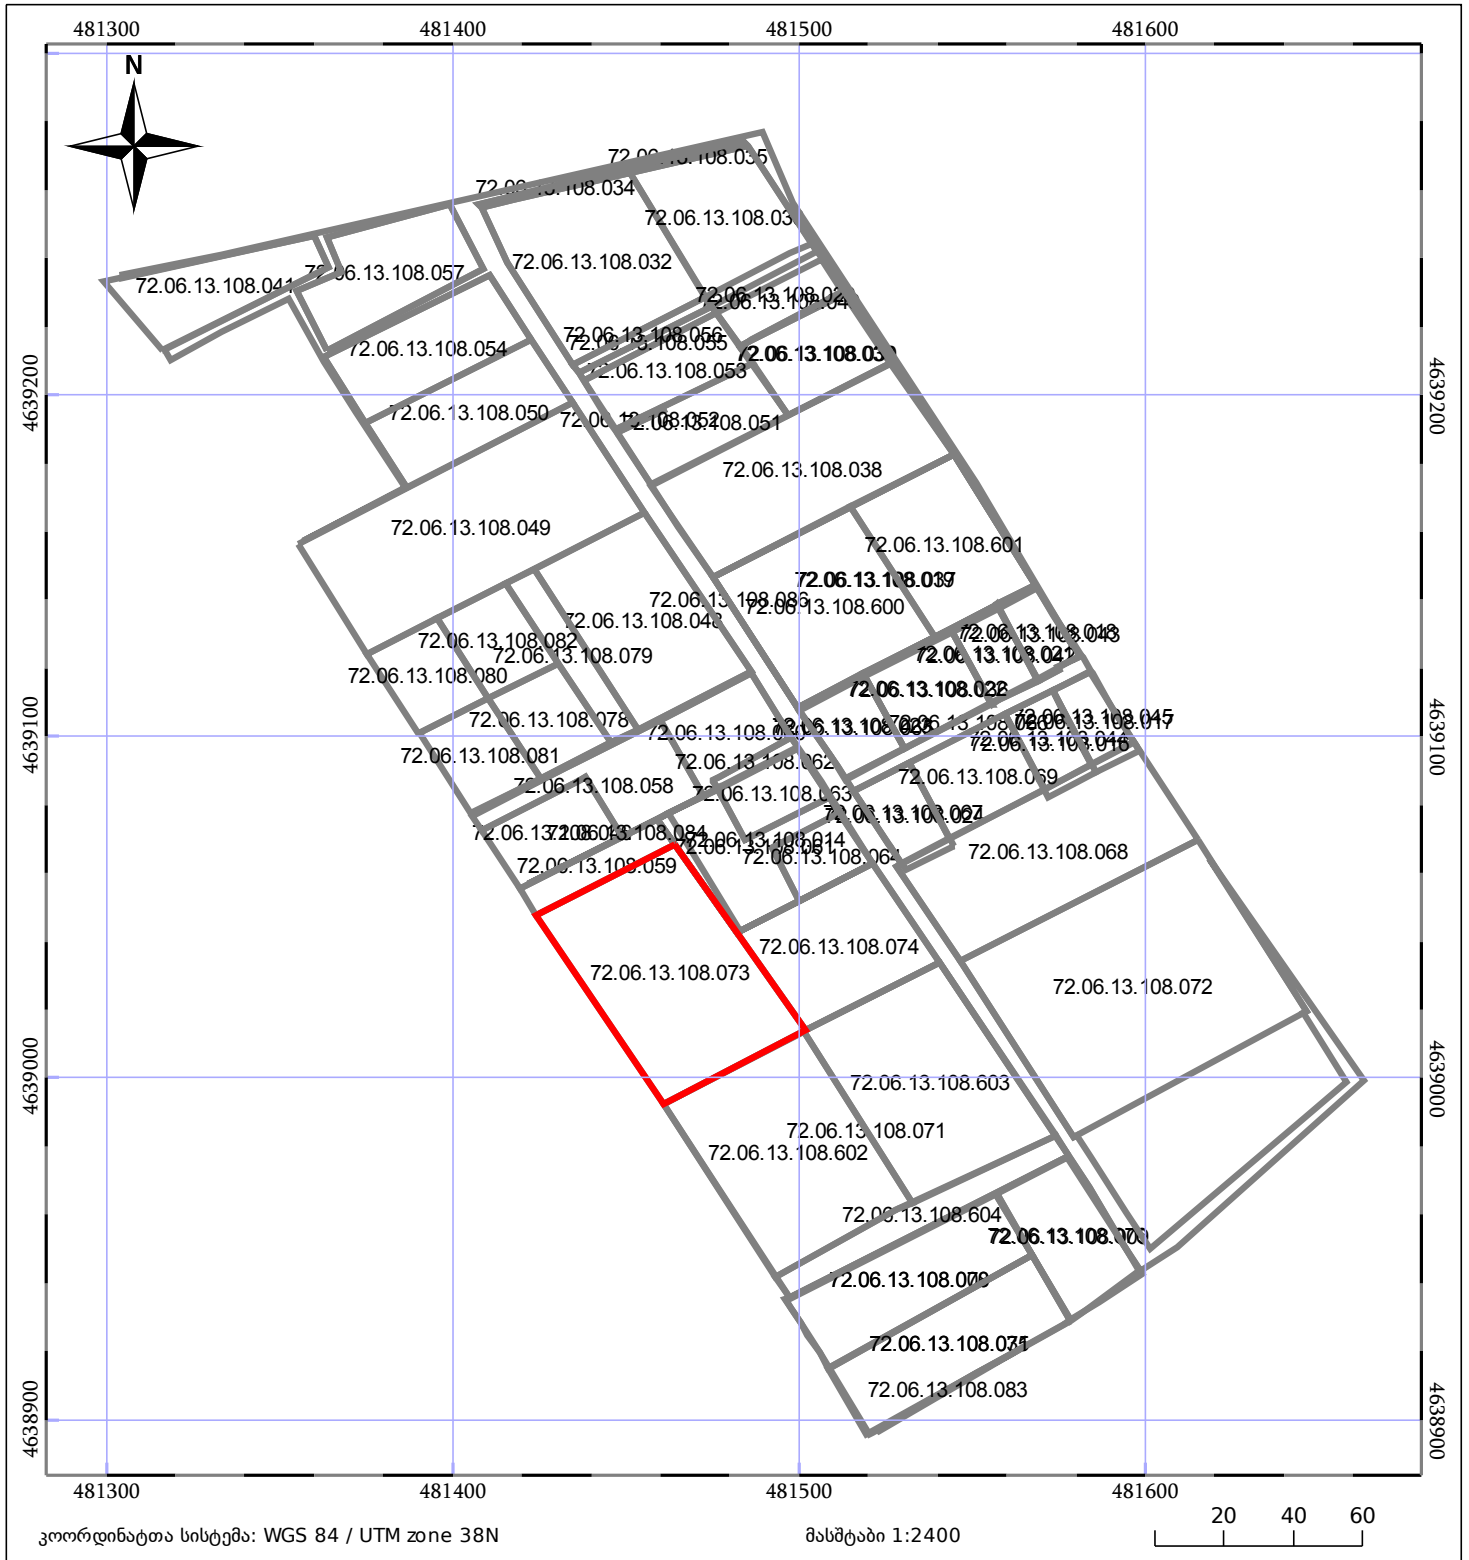

ბლოკის გეგმა

საჯარო რეესტრის ეროვნული
სააგენტო

ბლოკის საკადასტრო კოდი: **72.06.13.108**

მომზადების თარიღი: **22/10/2019**

განცხადების ნომერი: **882019501851**

მშენებარე ნაგებობა	ნაკვეთის საკადასტრო საზღვარი
მენობა/ნაგებობა	ბლოკის საკადასტრო ფენა