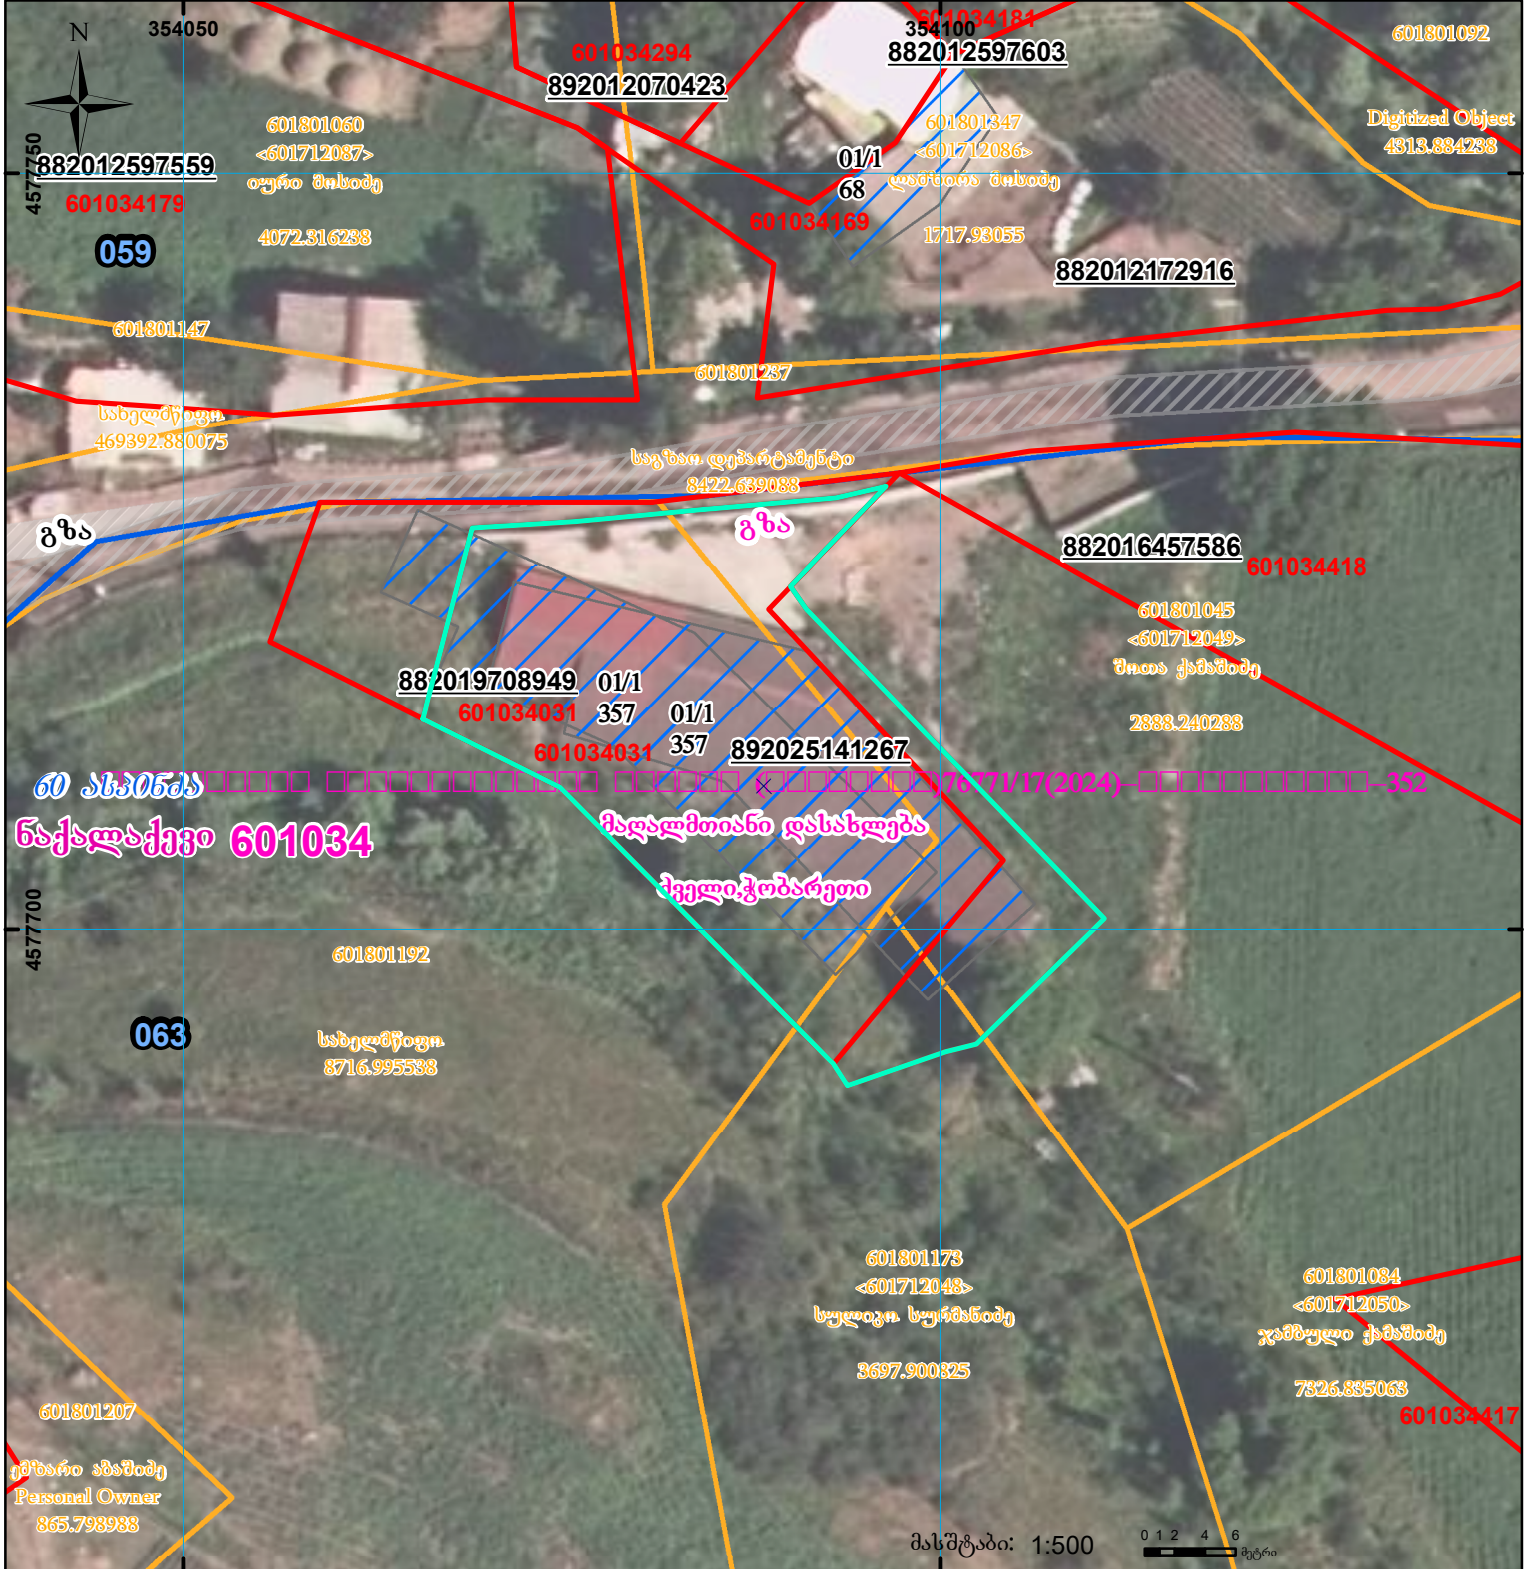

ნაკვეთი იცვლის მფლობელობას 1/3ზე ნაკლებად.  
 იცვლება შენიშნა .  
 სამშენებლო ღოკ-გარეშე ტერიტორია.  
 ზედღება რეგისტრირებულ მონაცემებთან 60.10.34.1193

მიწის ნაკვეთის საკადასტრო კოდი: **601034031**  
 განცხადების რეგისტრაციის ნომერი: **892025141267**  
 მიწის ნაკვეთის ფართობი: **900 კვ.მ.**  
 დანიშნულება:

მომზადების თარიღი: **30.09.25**

	შენიშნა-ნაგებობა, პირობითი ნომერი/სართულიანობა		ვალდებულება		სარეგისტრაციოდ წარმოდგენილი ნაკვეთი
	მიწის ნაკვეთის საკადასტრო საზღვარი		მშენებარე ნაგებობა		საზოგადოებრივი ნაგებობა

UTM (საერთაშორისო) სისტემის კოორდ.