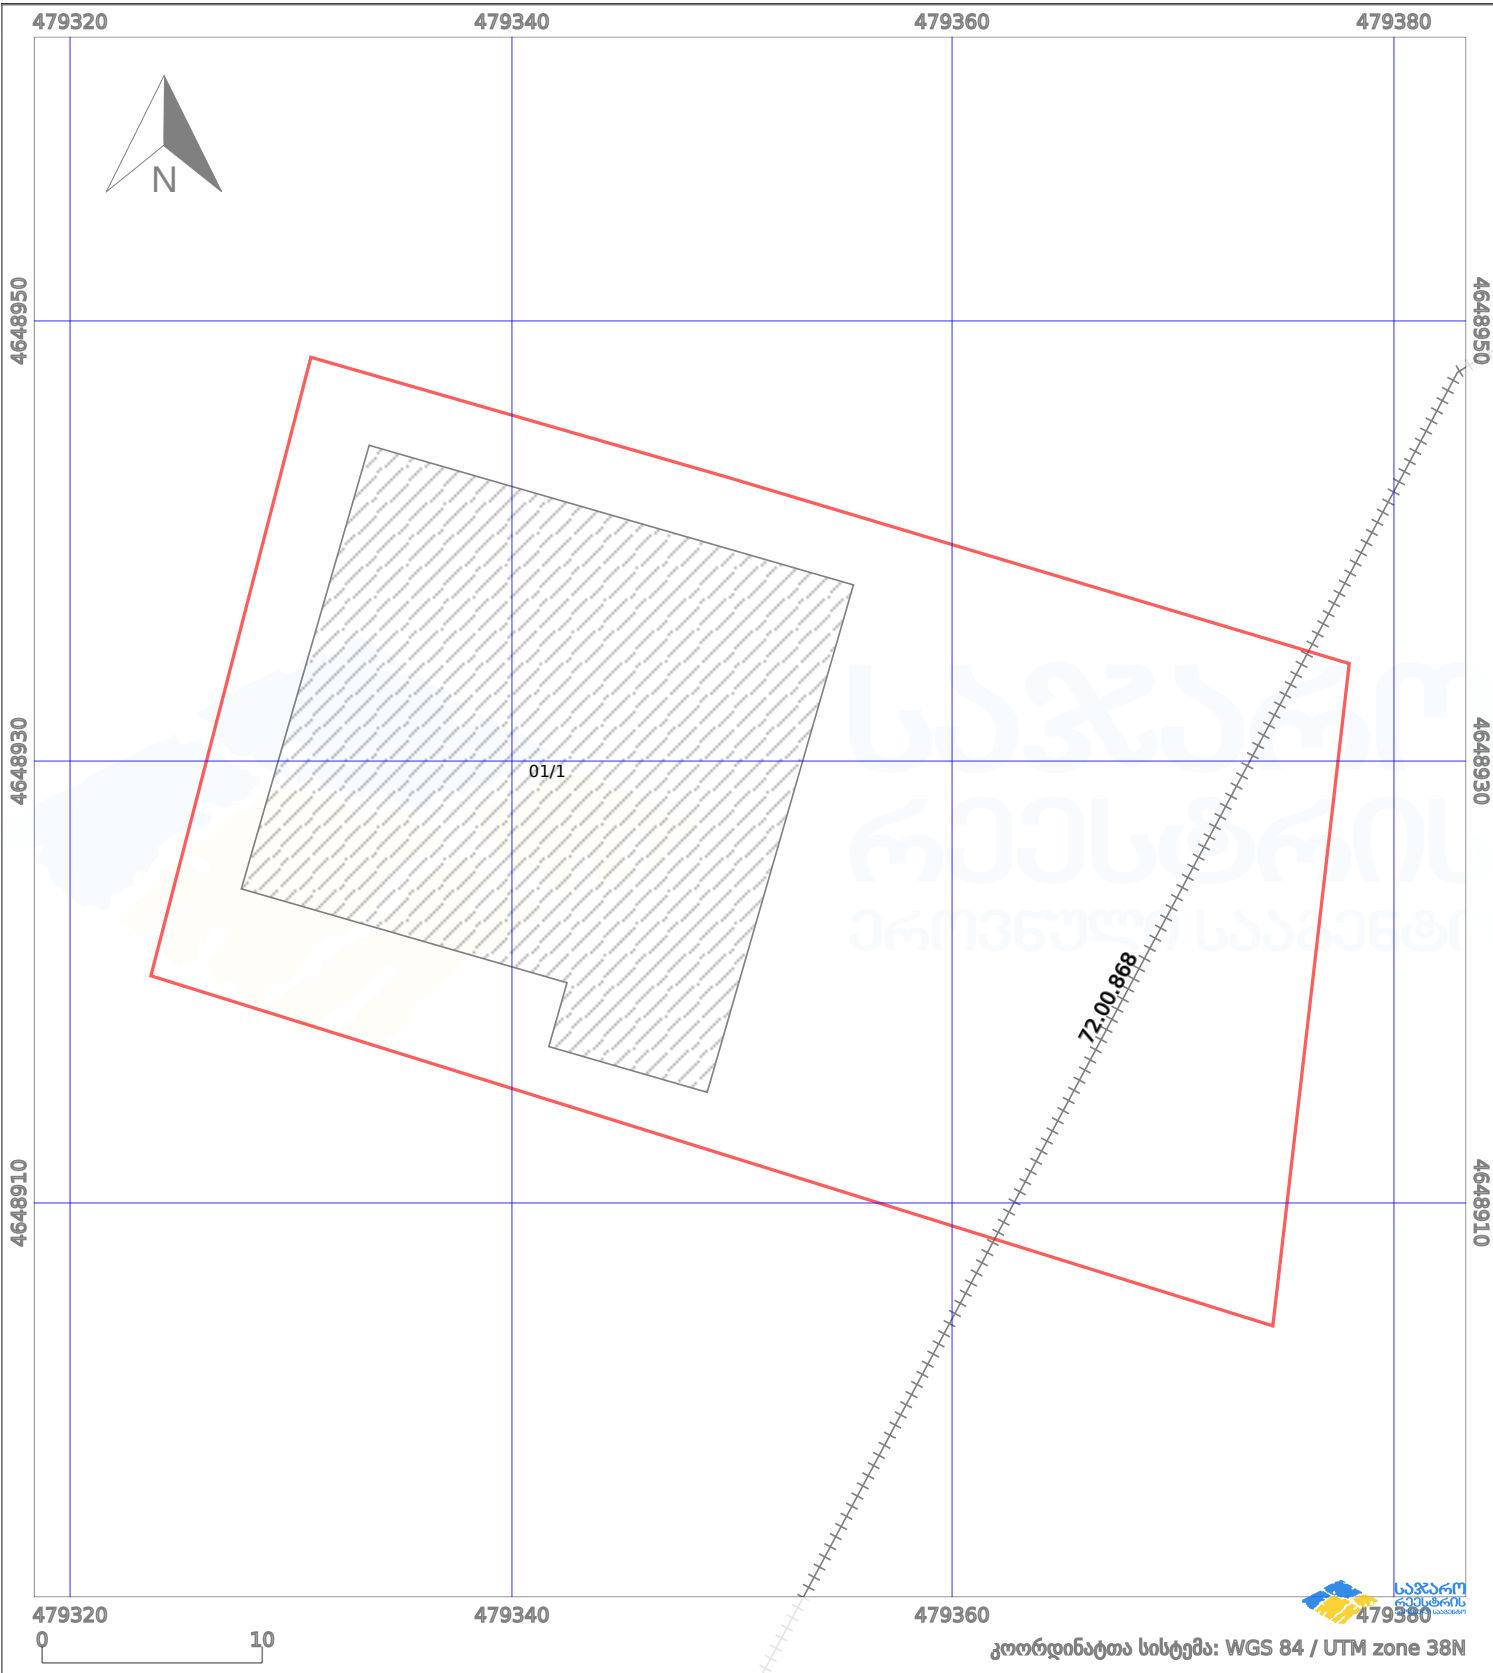

საკადასტრო გეგმა

საქართველოს რეესტრის ეროვნული სააგენტო

საკადასტრო კოდი:

72.03.08.004

ნაკვეთის დანიშნულება:

არასასოფლო-სამეურნეო

განცხადების ნომერი:

882024882571

ფართობი:

1500 კვ.მ (WGS 84 / UTM zone 38N)

მომზადების თარიღი:

20/06/2024

პირობითი აღნიშვნები:

	ნაკვეთის საზღვარი		მშენებარე ნაგებობა		02/4	აშენებული ნაგებობა		მინისქვეშა ნაგებობა
	საზღვარი ნაგებობა		ტყის ფონდი			ვალდებულება		ქარსაფარი ბოლი