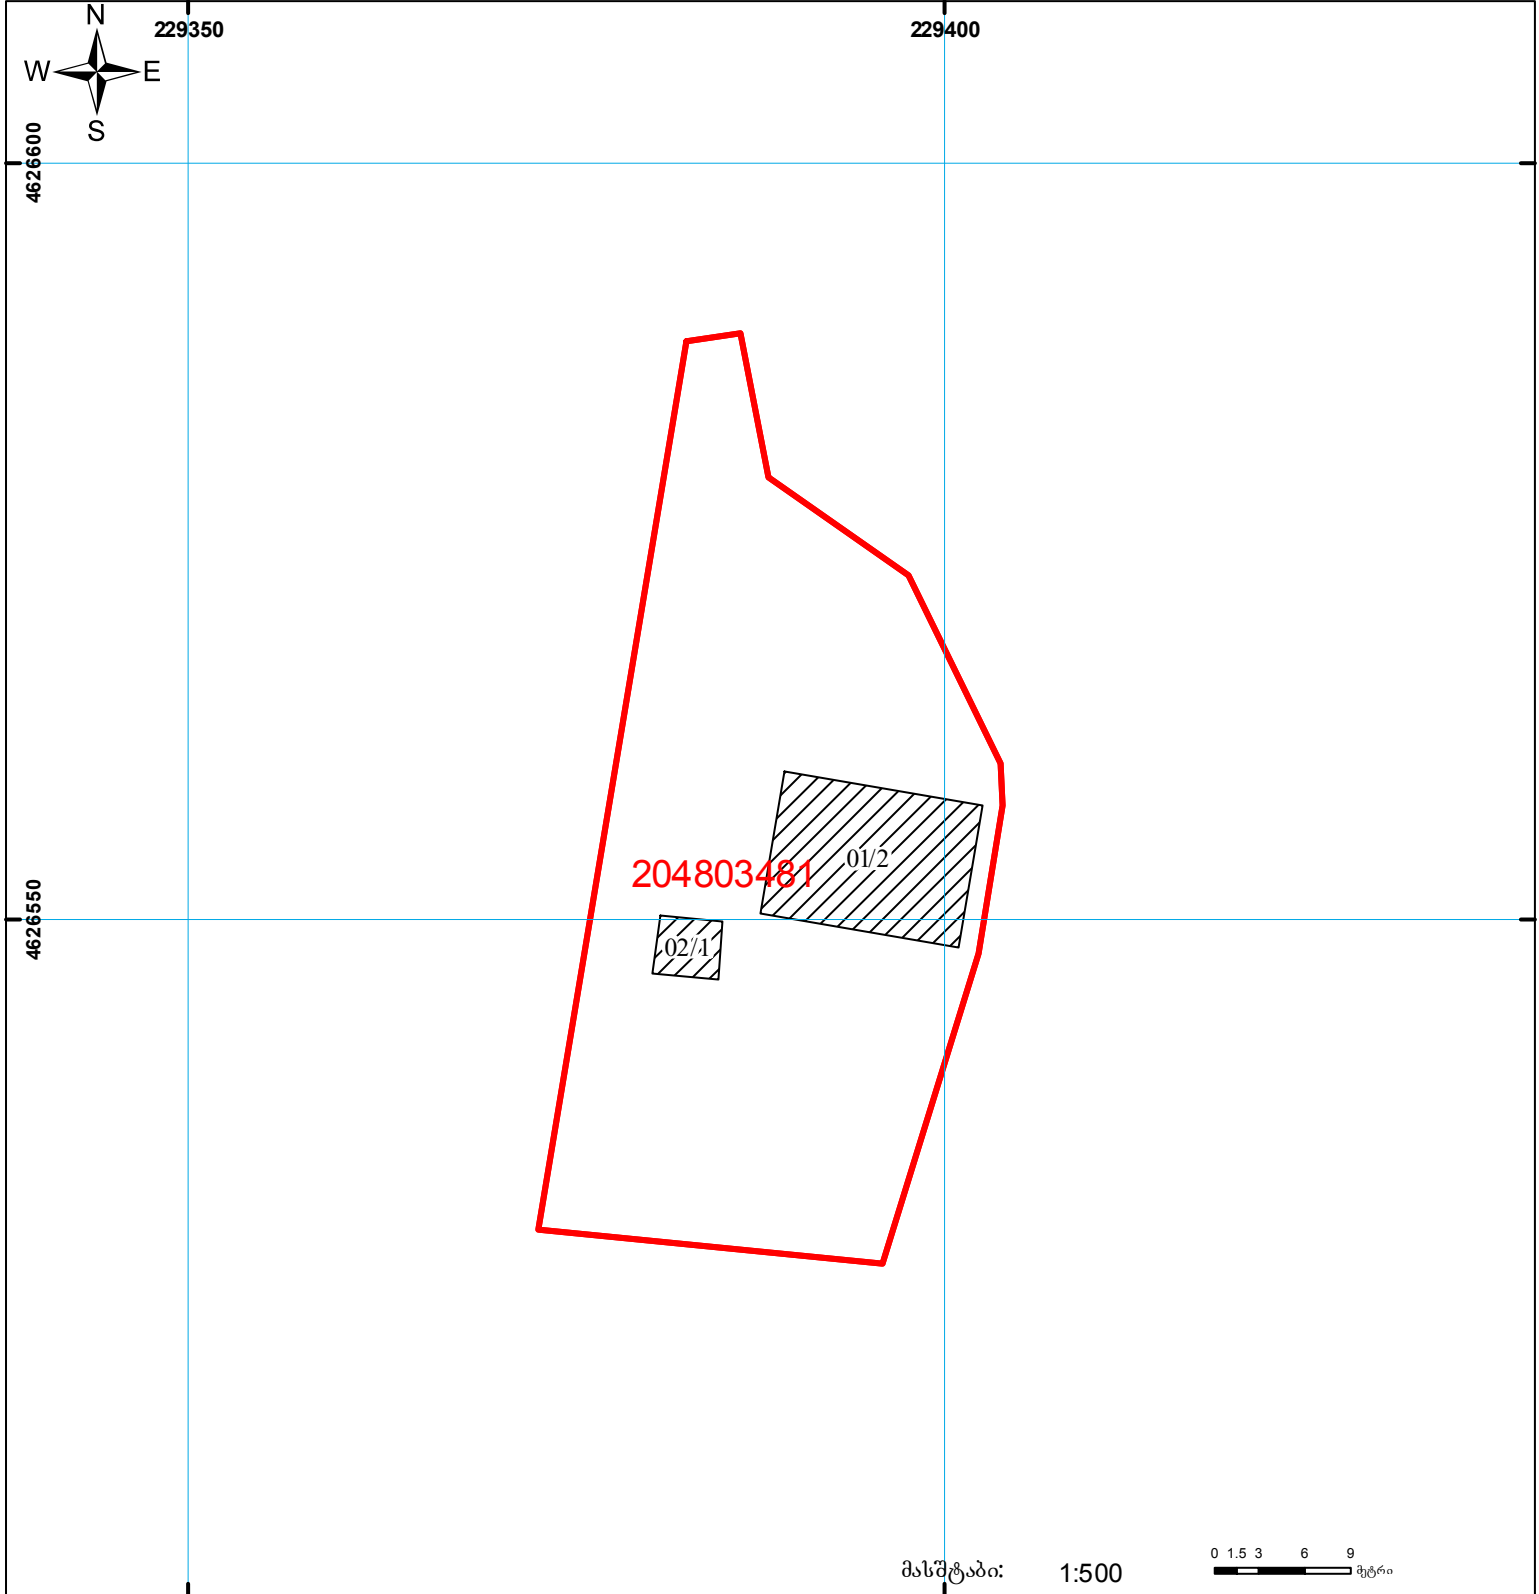

საქართველოს იუსტიციის სამინისტრო
საჯარო რეგისტრის ეროვნული სააგენტო
საკადასტრო ბიზნა

მიწის ნაკვეთის საკადასტრო კოდი:
განცხადების რეგისტრაციის ნომერი:
მიწის ნაკვეთის ფართობი:
ღანიშნულება:
კატეგორია:
მომზადების თარიღი:

20 48 03 481
882014669803
1201 კვ.მ.
სასოფლო-სამეურნეო

12.12.2014

შენიშნული ნაკვეთი, პირობითი ნომერი/სართულიანობა

ვალდებულება

საზოგადოებრივი ნაკვეთი

მიწის ნაკვეთის საკადასტრო საზღვარი

მშენებარე ნაკვეთი

0.00
00'0
UTM (საერთაშორისო) სისტემის კოორდ.