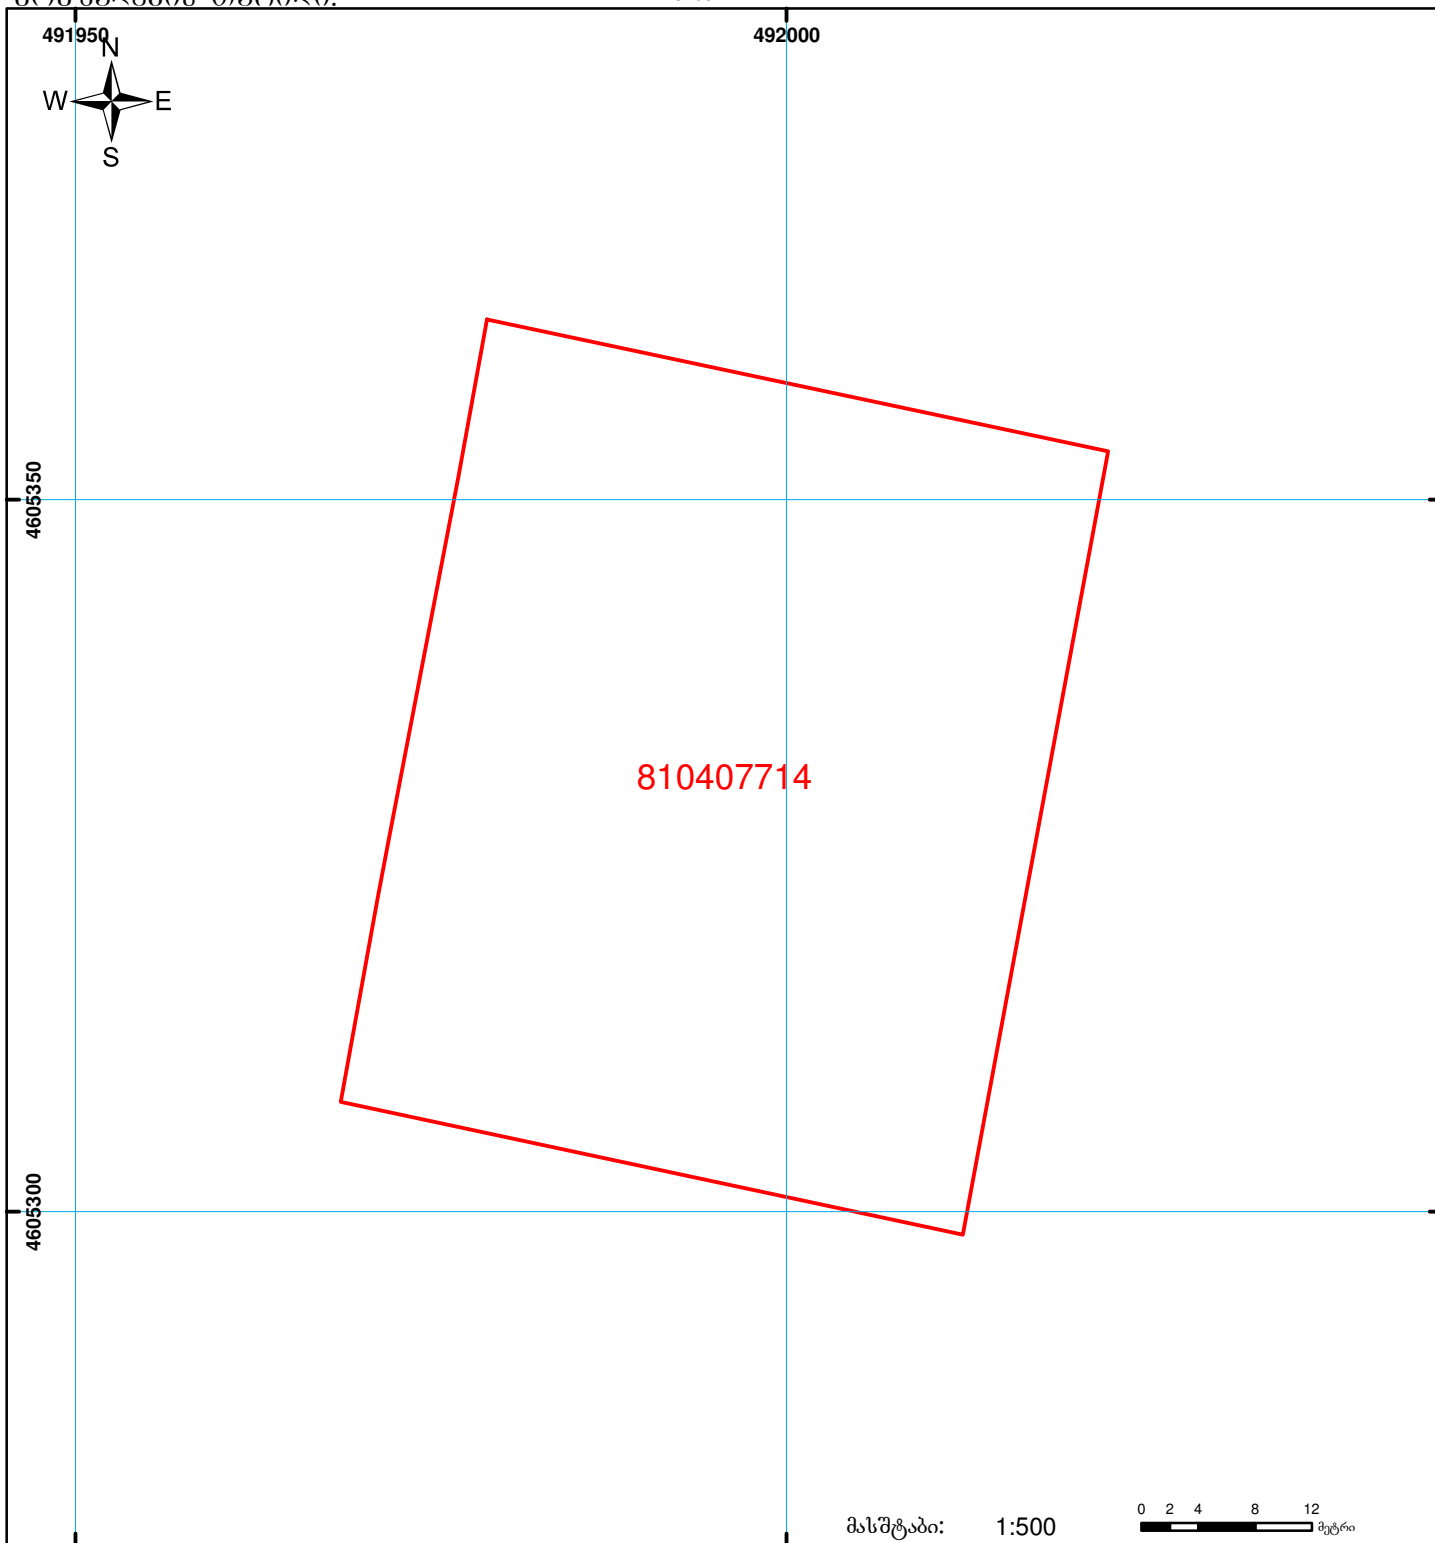

საქართველოს იუსტიციის სამინისტრო  
საჯარო რემესტრის ეროვნული სააგენტო  
საკადასტრო გეგმა

მიწის ნაკვეთის საკადასტრო კოდი: 81 04 07 714  
 განცხადების რეგისტრაციის ნომერი: 882011468113  
 მიწის ნაკვეთის ფართობი: 2500 კვ.მ.  
 დანიშნულება: სასოფლო-სამეურნეო  
 კატეგორია:  
 მომზადების თარიღი: 26.09.11

	შენიშნა-ნაგებობა, პირობითი ნომერი/სართულიანობა		ვალდებულება		ხაზობრივი ნაგებობა	 UTM (საერთაშორისო) სისტემის კოორდ.
	მიწის ნაკვეთის საკადასტრო საზღვარი		მშენებარე ნაგებობა			