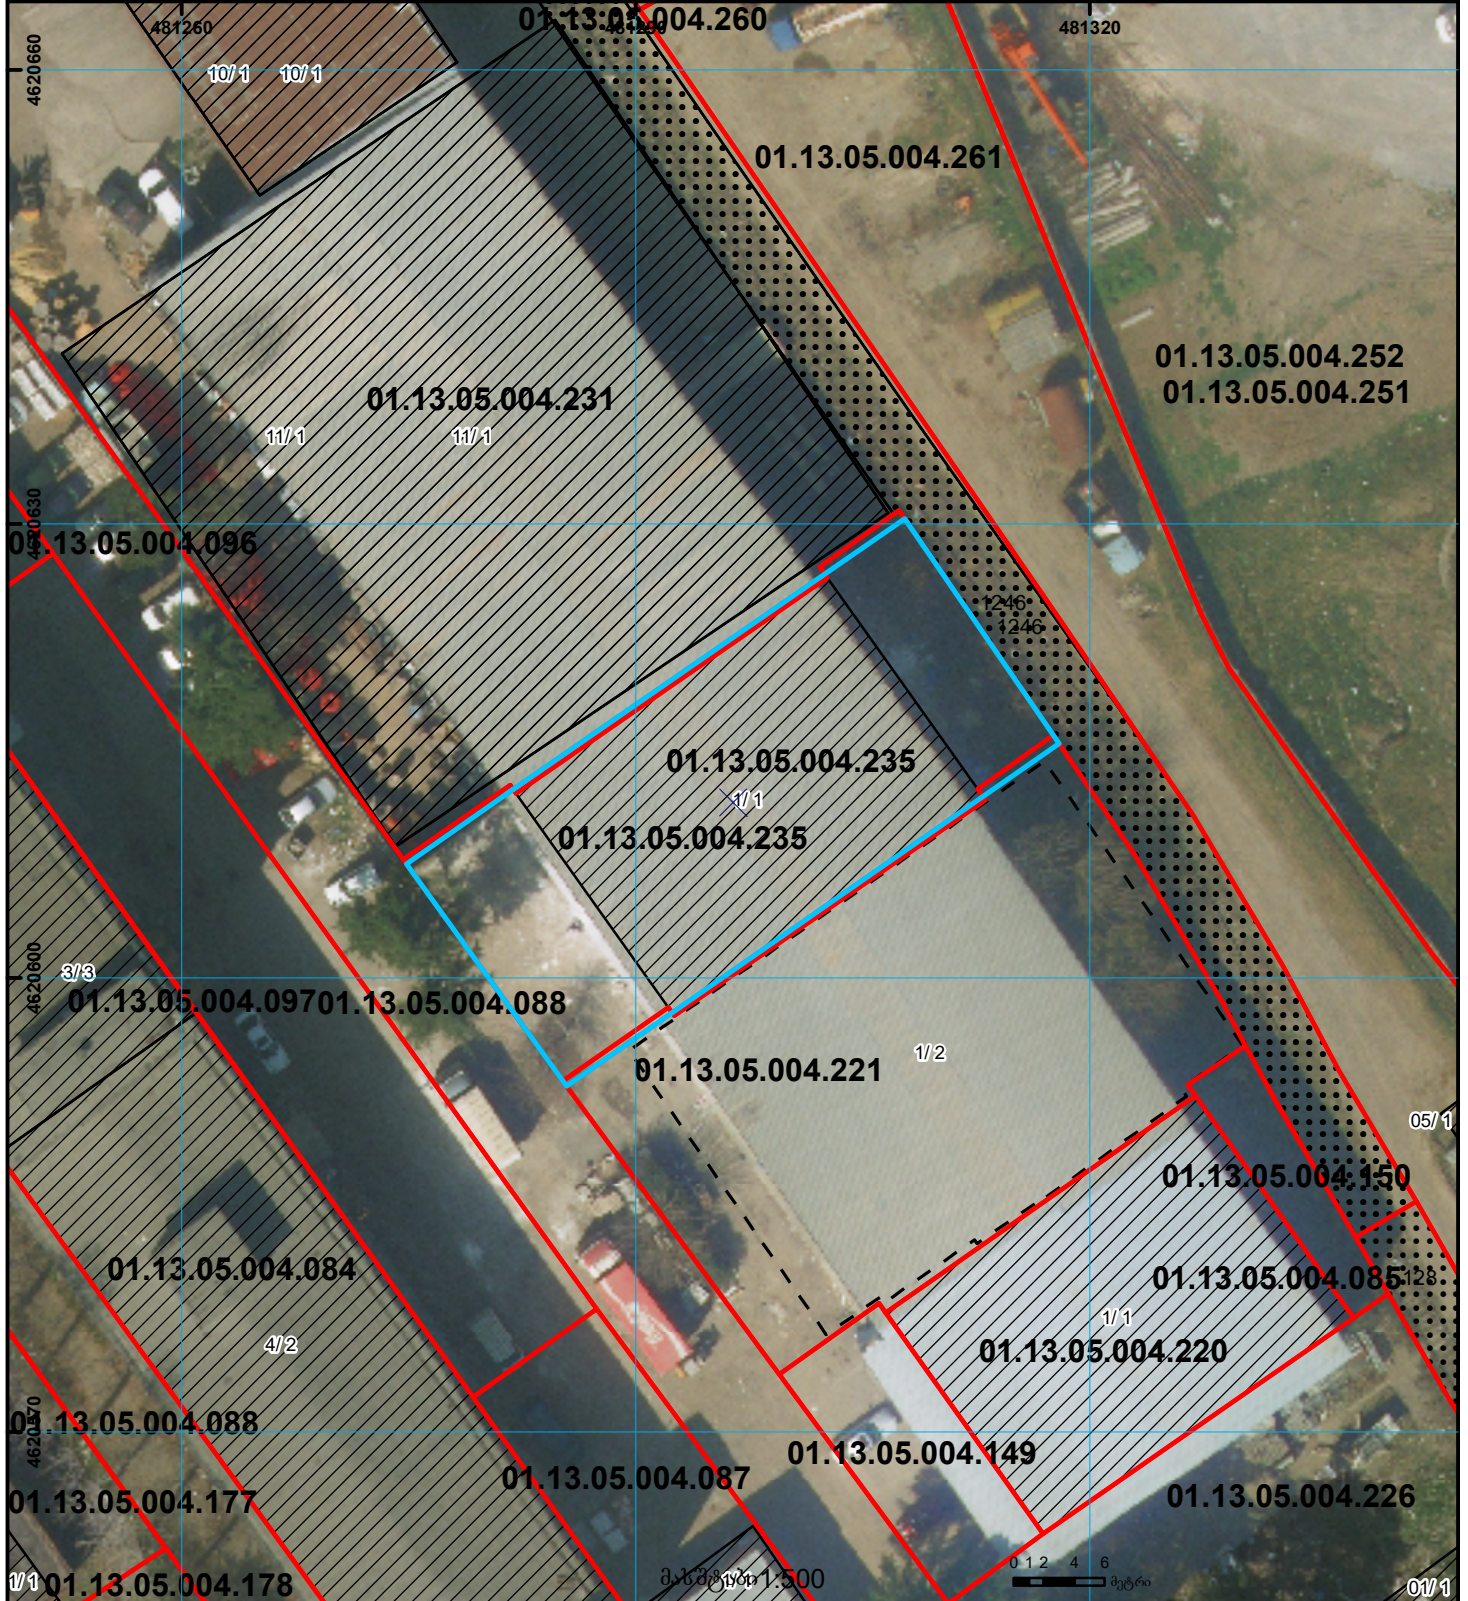

სიტუაციური ნახაზი

ნაკვეთი იცვლება 1/3-ზე ნაკლებად და სცდება რეგისტრირებულ საზღვრებს
ზედდება 011305004231, 011305004221 რეგისტრირებულ მონაცემთან
განიხილეთ 882019984149, 882019984217 განაცხადის დასრულების შემდეგ
შენიშვნა არ არის წარმოდგენილი

მიწის ნაკვეთის საკადასტრო კოდი: 01.13.05.004.235
განცხადების რეგისტრაციის ნომერი: 882019984271
მიწის ნაკვეთის ფართობი: 719 კვ.მ.
მოქმადების თარიღი: 27.11.19

01/2	შენიშვნა-ნაგებობა, პირობითი ნომერი/სართულიანობა	[]	ვალიდებული	[]	საზღვრის ნაკვეთი	[]	მიწისკვეთის ნაკვეთი		UTM (საერთაშორისო) სისტემის კოორდ.
	მიწის ნაკვეთის საკადასტრო საზღვარი		მშენებარე ნაკვეთი		მიწისკვეთის ნაკვეთი				