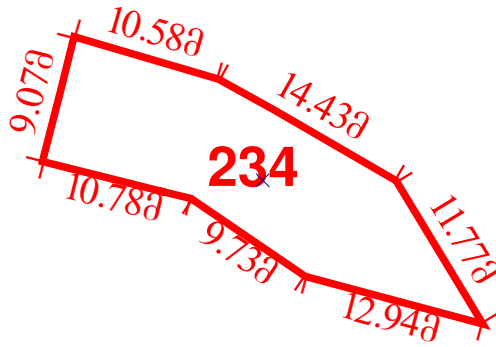

საკადასტრო გეგმა

მასშტაბი 1:500

მიწის ნაკვეთი:

სარეგისტრაციო №

საკადასტრო № 72 / 14 / 24 / 234
ზონა სექტორი კვარტალი ნაკვეთი
მცხეთა დიღომი

მისამართი: ქ. თბილისი
თარიღი: 31.10.07 ფართობი: 252 კვ.მ

საქართველოს იუსტიციის სამინისტრო
საჯარო რეგისტრის ეროვნული სააგენტო
მცხეთის სარეგისტრაციო სამსახური

ბეჭედი

4624550

4624500

478200

478250

722007113258

მიწის ნაკვეთის საკადასტრო საზღვარი

საცხოვრებელი შენობა

არასაცხოვრებელი შენობა

უფლების დამადასტურებელი საბუთის გარეშე არსებული შენობა-ნაგებობა

შენიშვნის ნომერი

მშენებარე ნაგებობა

სატრანსფორმაციო ჯიხურები და ელექტრო ქვესადგურები

სერვიტუტი

ბორდიური

რკინიგზა

მაღალი ძაბვის ელექტრო გადამცემი ხაზი

სამეთვალყურეო ტეპი

მშენებარე უსაბუთო

რეზერვუარი

0.00 (სართავი) UTM სისტემის კოორდ.