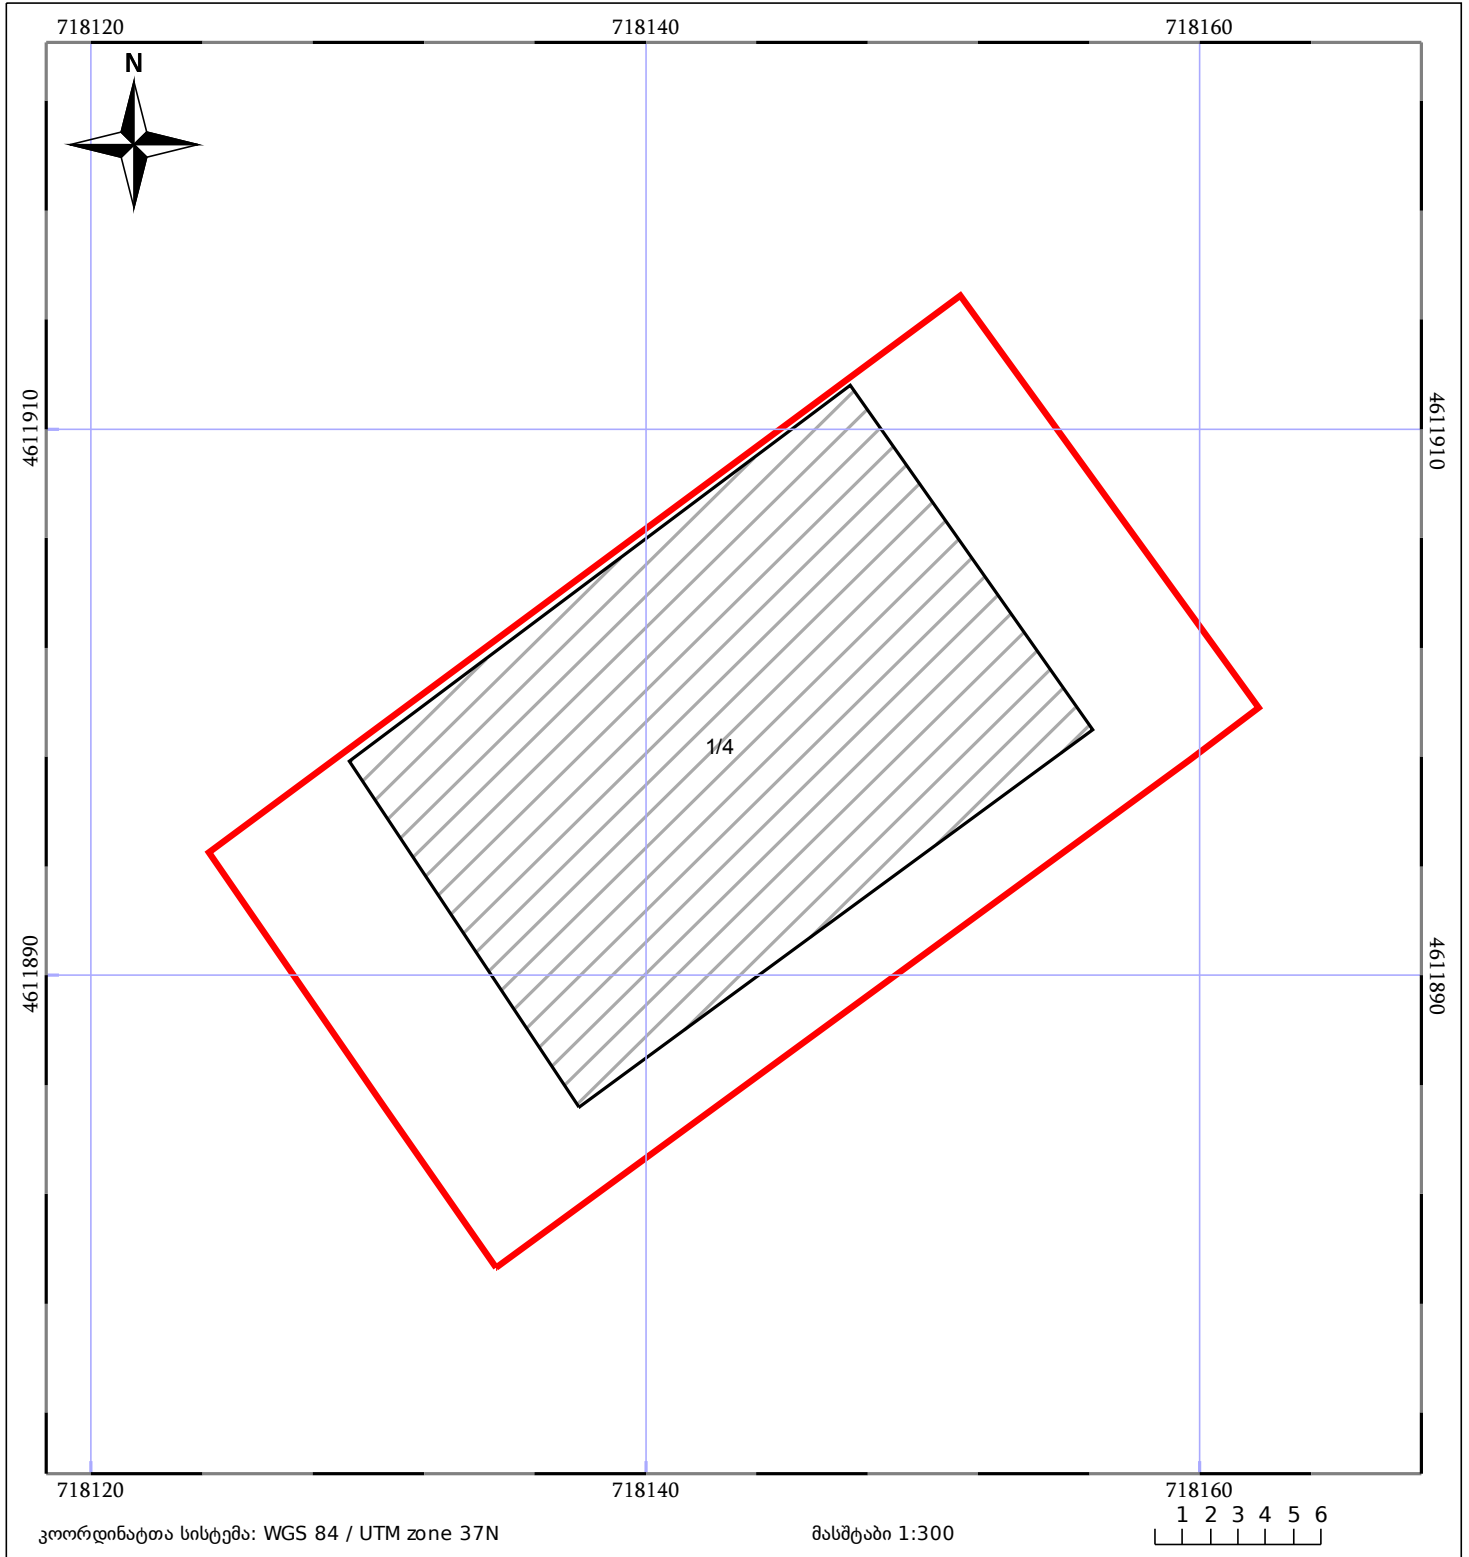

# საკადასტრო გეგმა

საჯარო რეესტრის ეროვნული  
სააგენტო

საკადასტრო კოდი: **05.31.01.705**

ნაკვეთის დანიშნულება:

არასასოფლო სამეურნეო

განცხადების ნომერი: **882017397738**

ფართობი:

**631 კვ.მ (WGS 84 / UTM zone 38N)**

**630 კვ.მ (WGS 84 / UTM zone 37N)**

მომზადების თარიღი: **18/05/2017**

ნაკვეთის საკადასტრო საზღვარი	ხაზობრივი ნაგებობა	ტყის ფონდი
შენობა/ნაგებობა	შენეებარე ნაგებობა	ვალდებულება