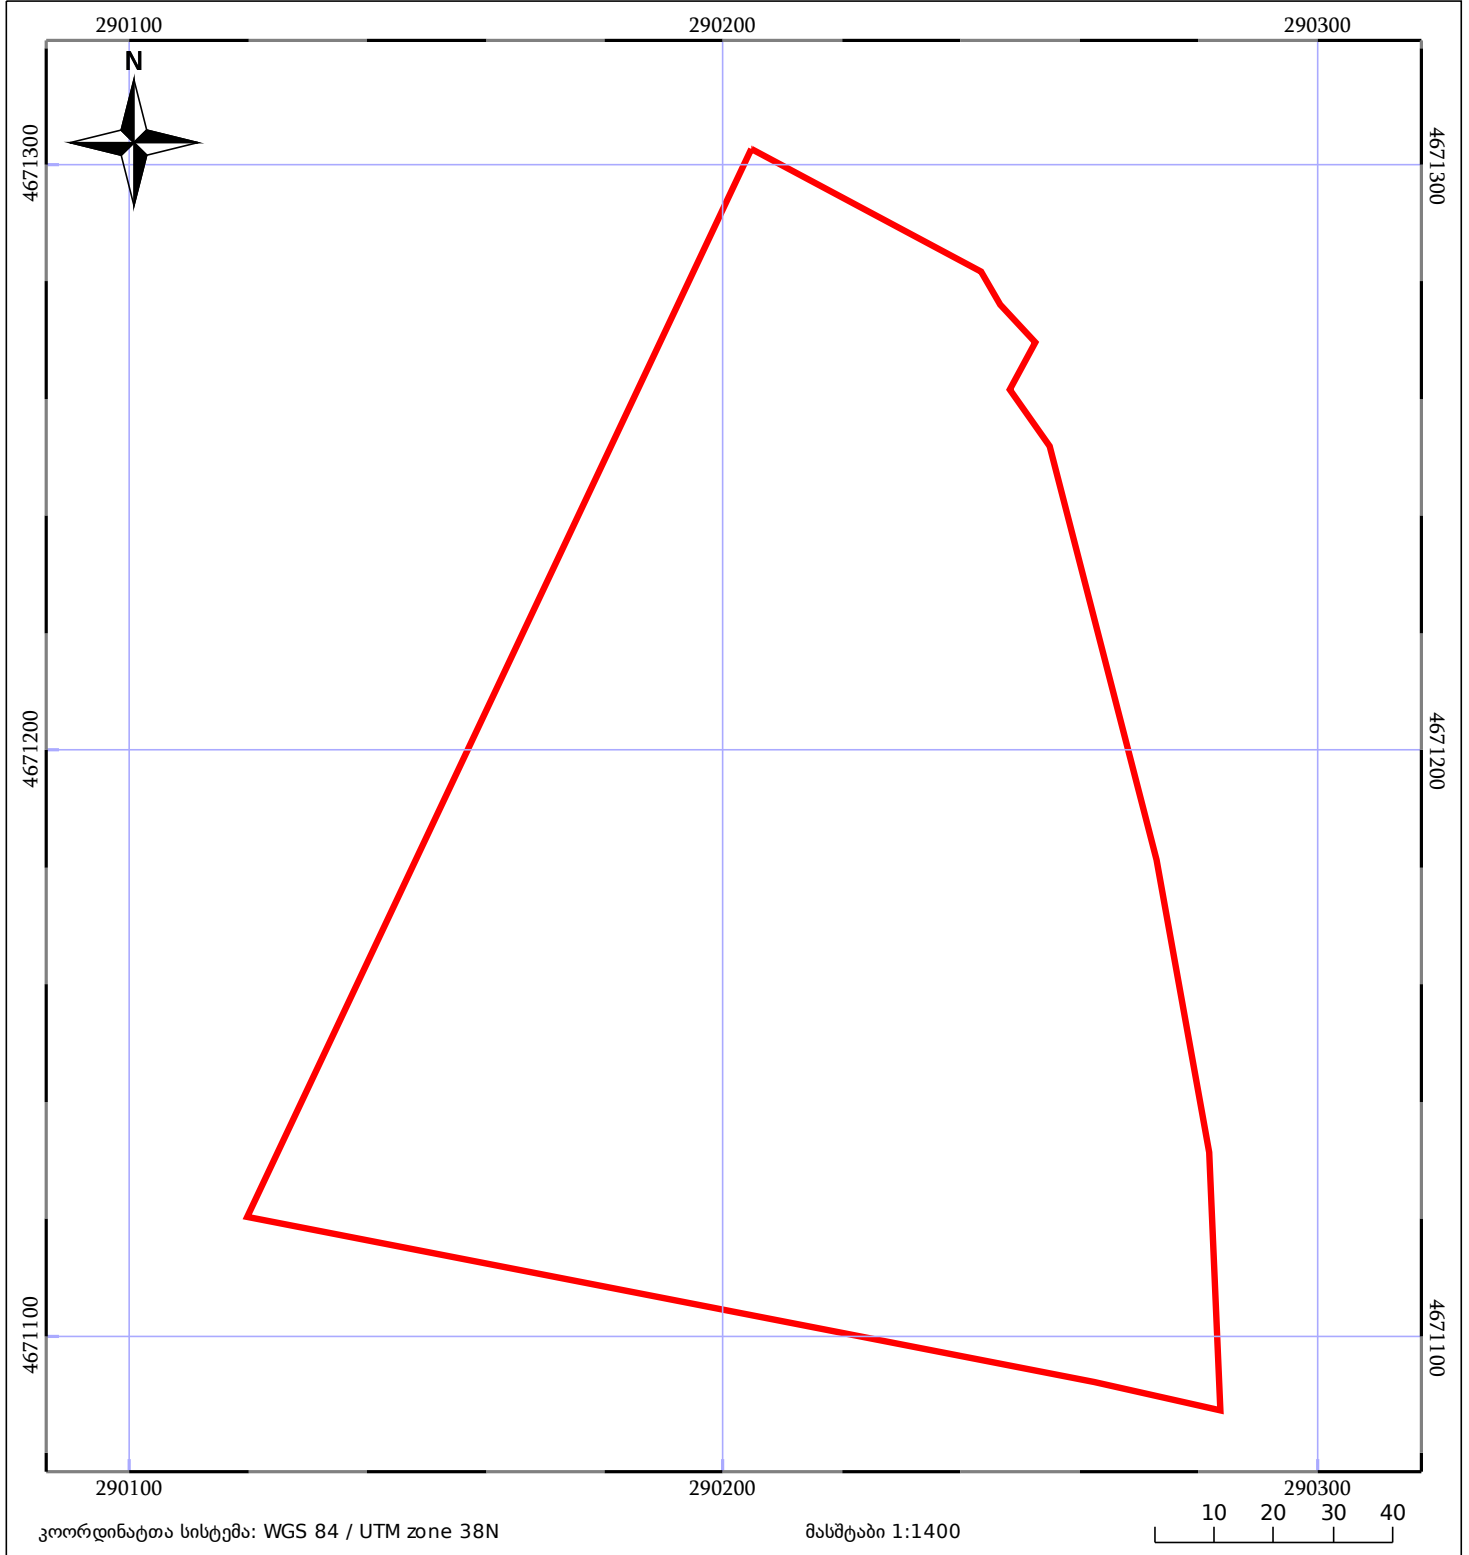

საკადასტრო გეგმა

საჯარო რეესტრის ეროვნული
სააგენტო

საკადასტრო კოდი: **34.09.46.238**

ნაკვეთის დანიშნულება:

არასასოფლო სამეურნეო

განცხადების ნომერი: **882022288073**

ფართობი:

20773 კვ.მ (WGS 84 / UTM zone 38N)

მომზადების თარიღი: **29/04/2022**

05/25 მშენებარე ნაგებობა	ნაკვეთის საკადასტრო საზღვარი	05/25 შენობა/ნაგებობა
საზღვრული ნაგებობა	ტყის ფონდი	ვალდებულება