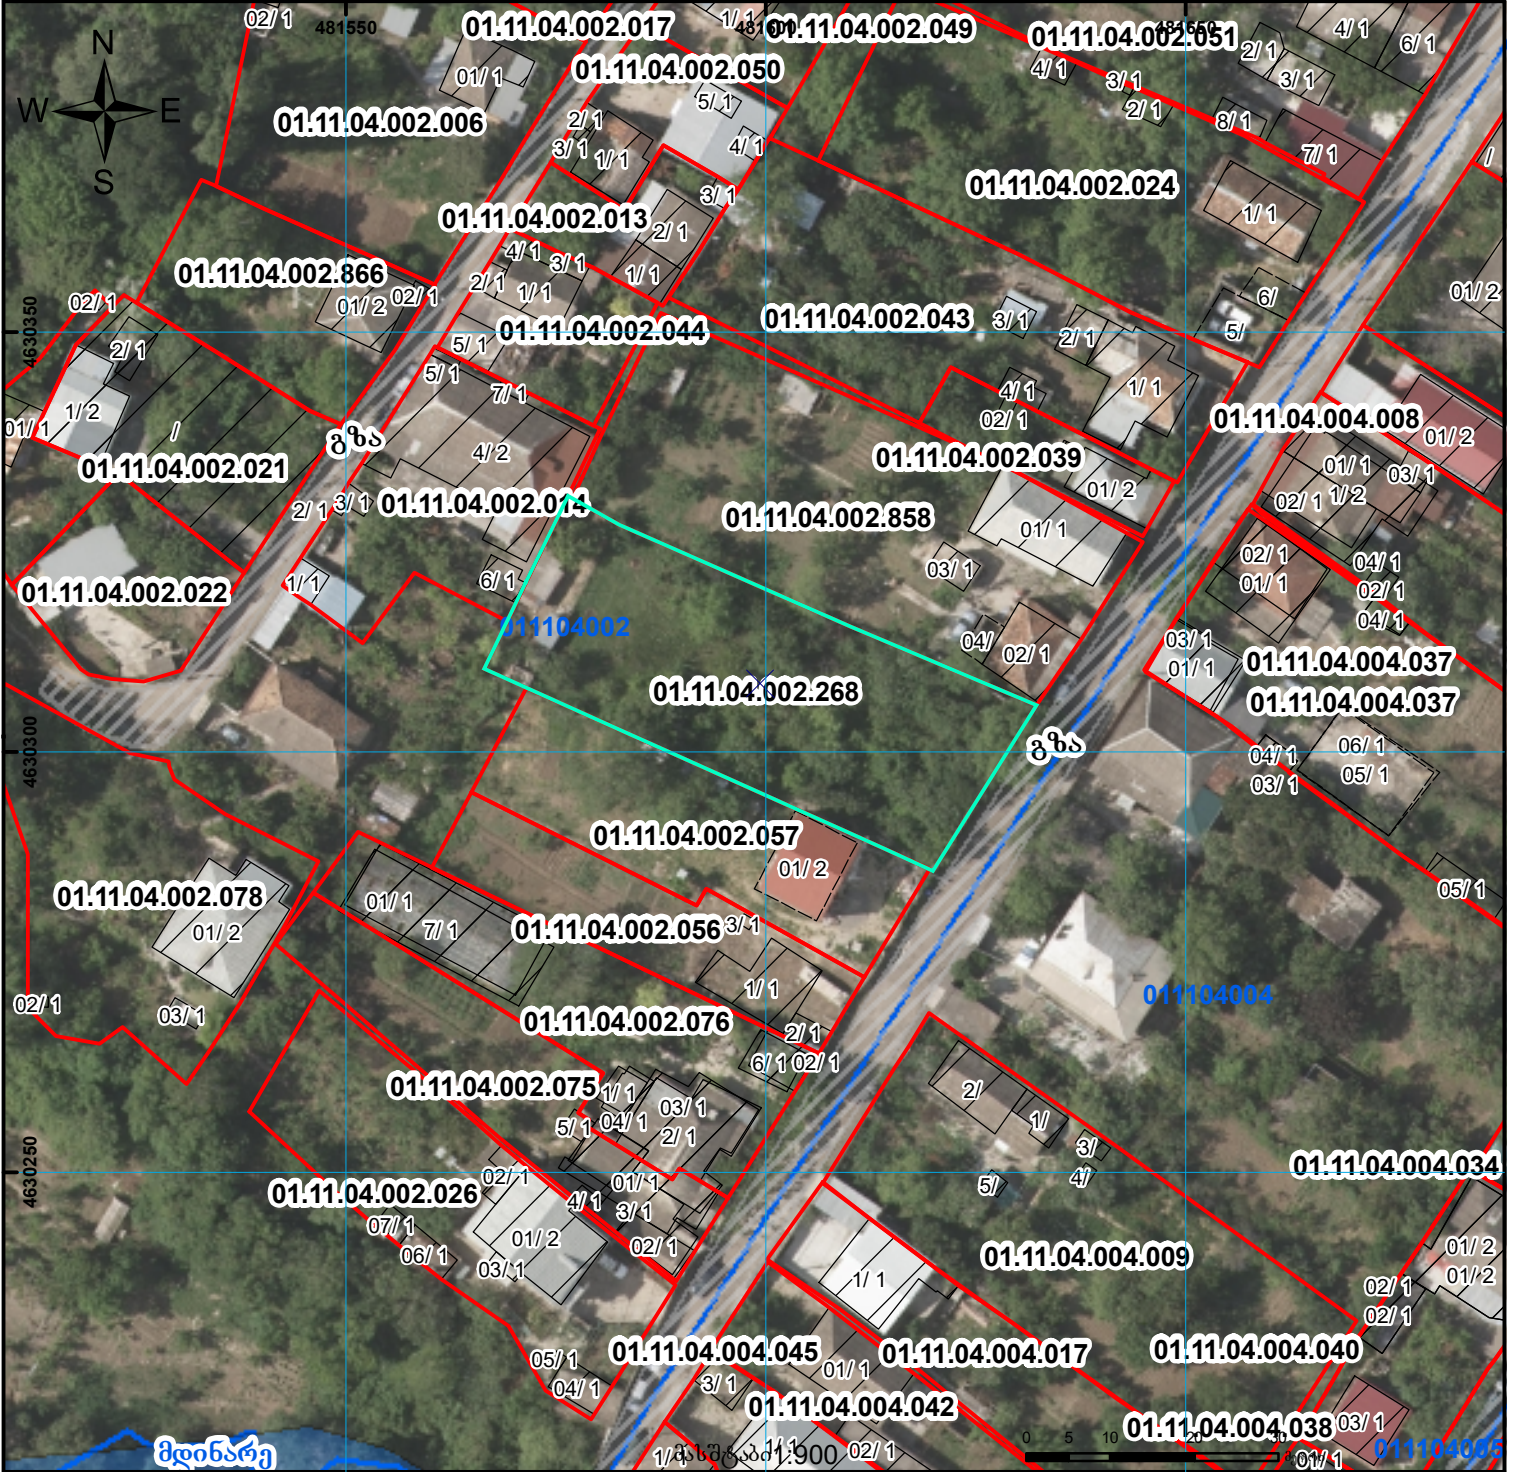

მიწის ნაკვეთის საკადასტრო კოდი:  
 განცხადების რეგისტრაციის ნომერი:  
 მიწის ნაკვეთის ფართობი:

01.11.04.002.268  
 892023383261  
 1349 კვ.მ.

მომზადების თარიღი

14.12.23

|  |   |  |                    |  |                     |  |   |
|--|---|--|--------------------|--|---------------------|--|---|
|  | შენობა-ნაგებობა, პირობითი ნომერი/სართულიანობა |  | ვალდებულება        |  | საზობრივი ნაგებობა  |  | 0.00<br>00.00<br>UTM (საერთაშორისო) სისტემის კოორდ. |
|  | მიწის ნაკვეთის საკადასტრო საზღვარი            |  | შშენებარე ნაგებობა |  | მიწისქვეშა ნაგებობა |  |   |