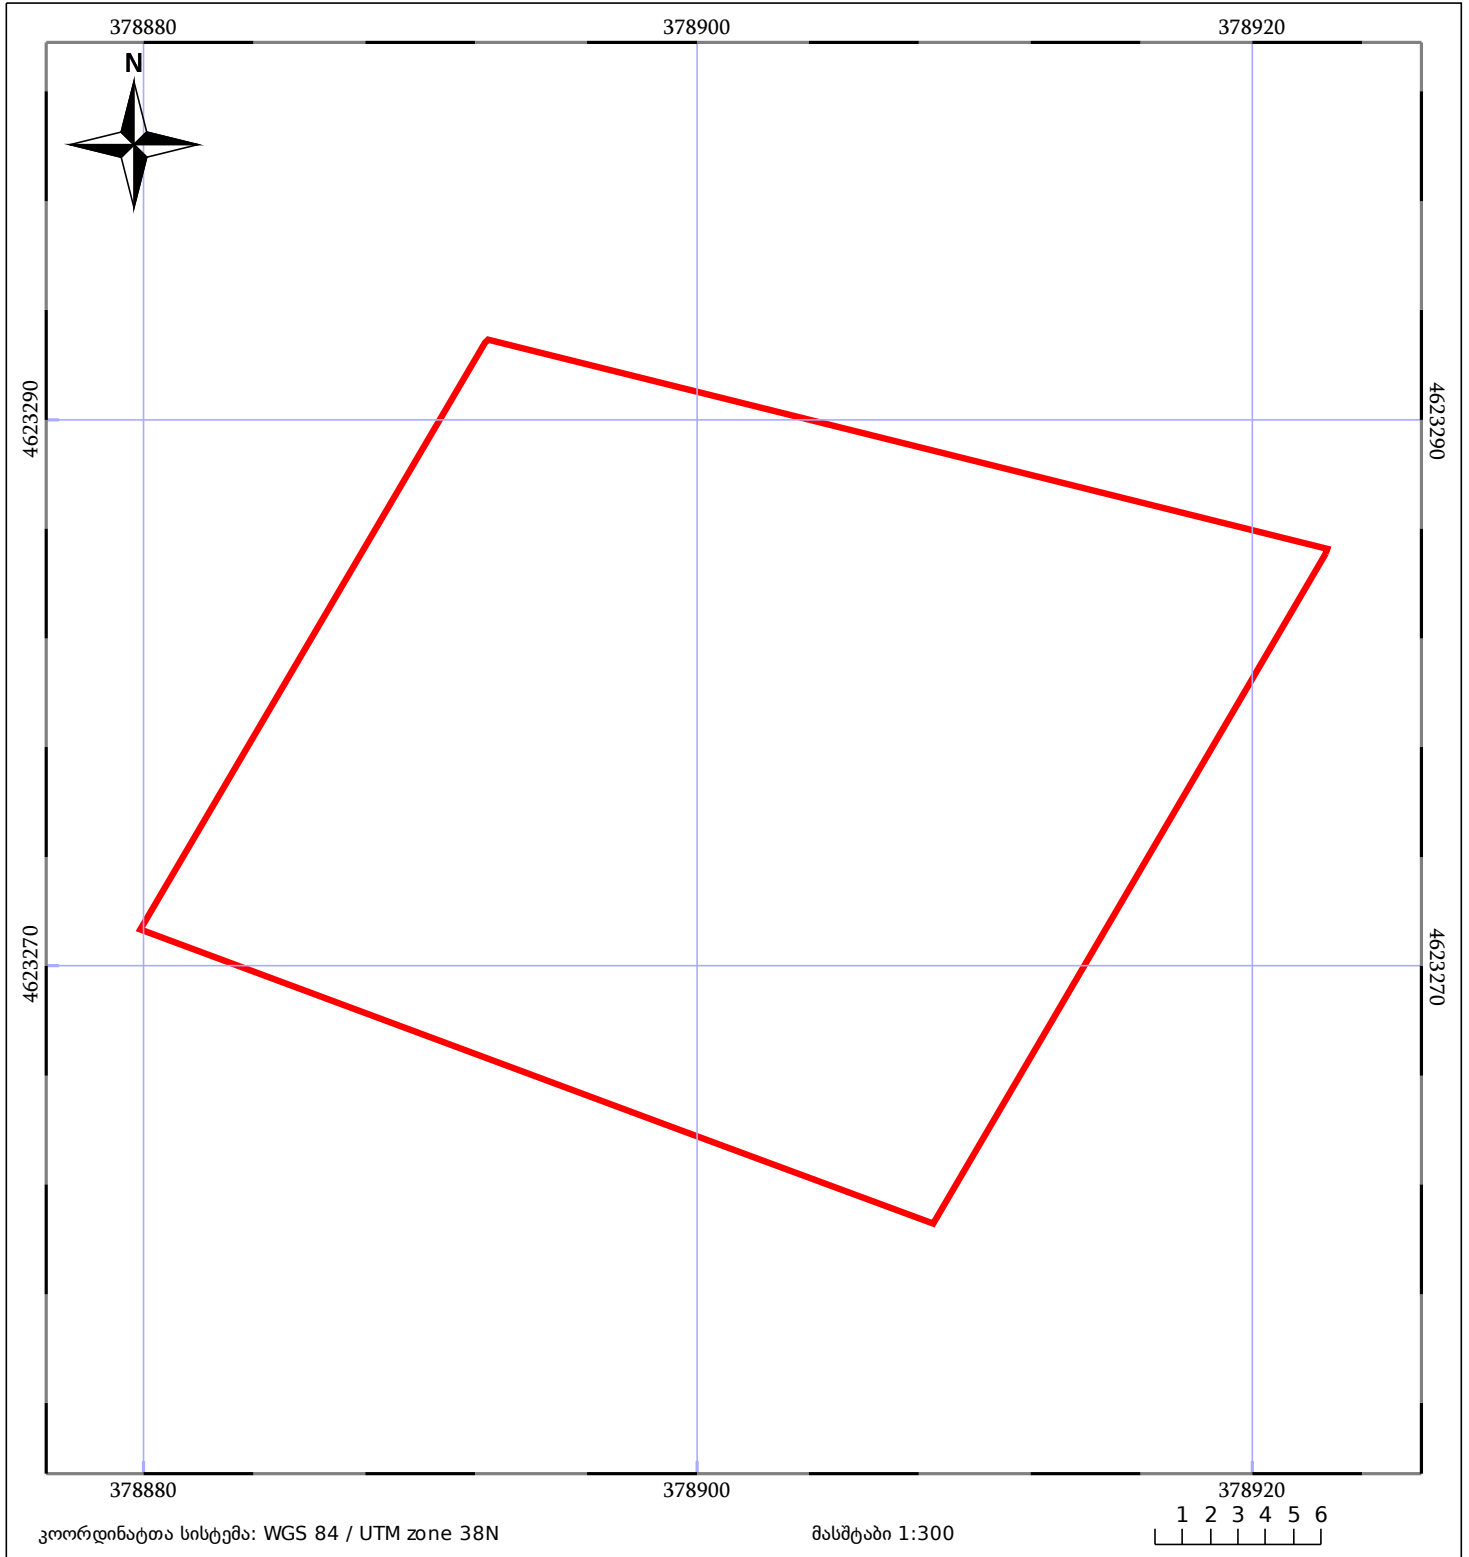

საკადასტრო გეგმა

საჯარო რეესტრის ეროვნული
სააგენტო

საკადასტრო კოდი: **64.30.08.235**

ნაკვეთის დანიშნულება:

არასასოფლო სამეურნეო

განცხადების ნომერი: **882017389334**

ფართობი:

805 კვ.მ (WGS 84 / UTM zone 38N)

მომზადების თარიღი: **19/06/2017**

| | | |
|------------------------------|--------------------|-------------|
| ნაკვეთის საკადასტრო საზღვარი | ხაზობრივი ნაგებობა | ტყის ფონდი |
| შენობა/ნაგებობა | მშენებარე ნაგებობა | ვალდებულება |