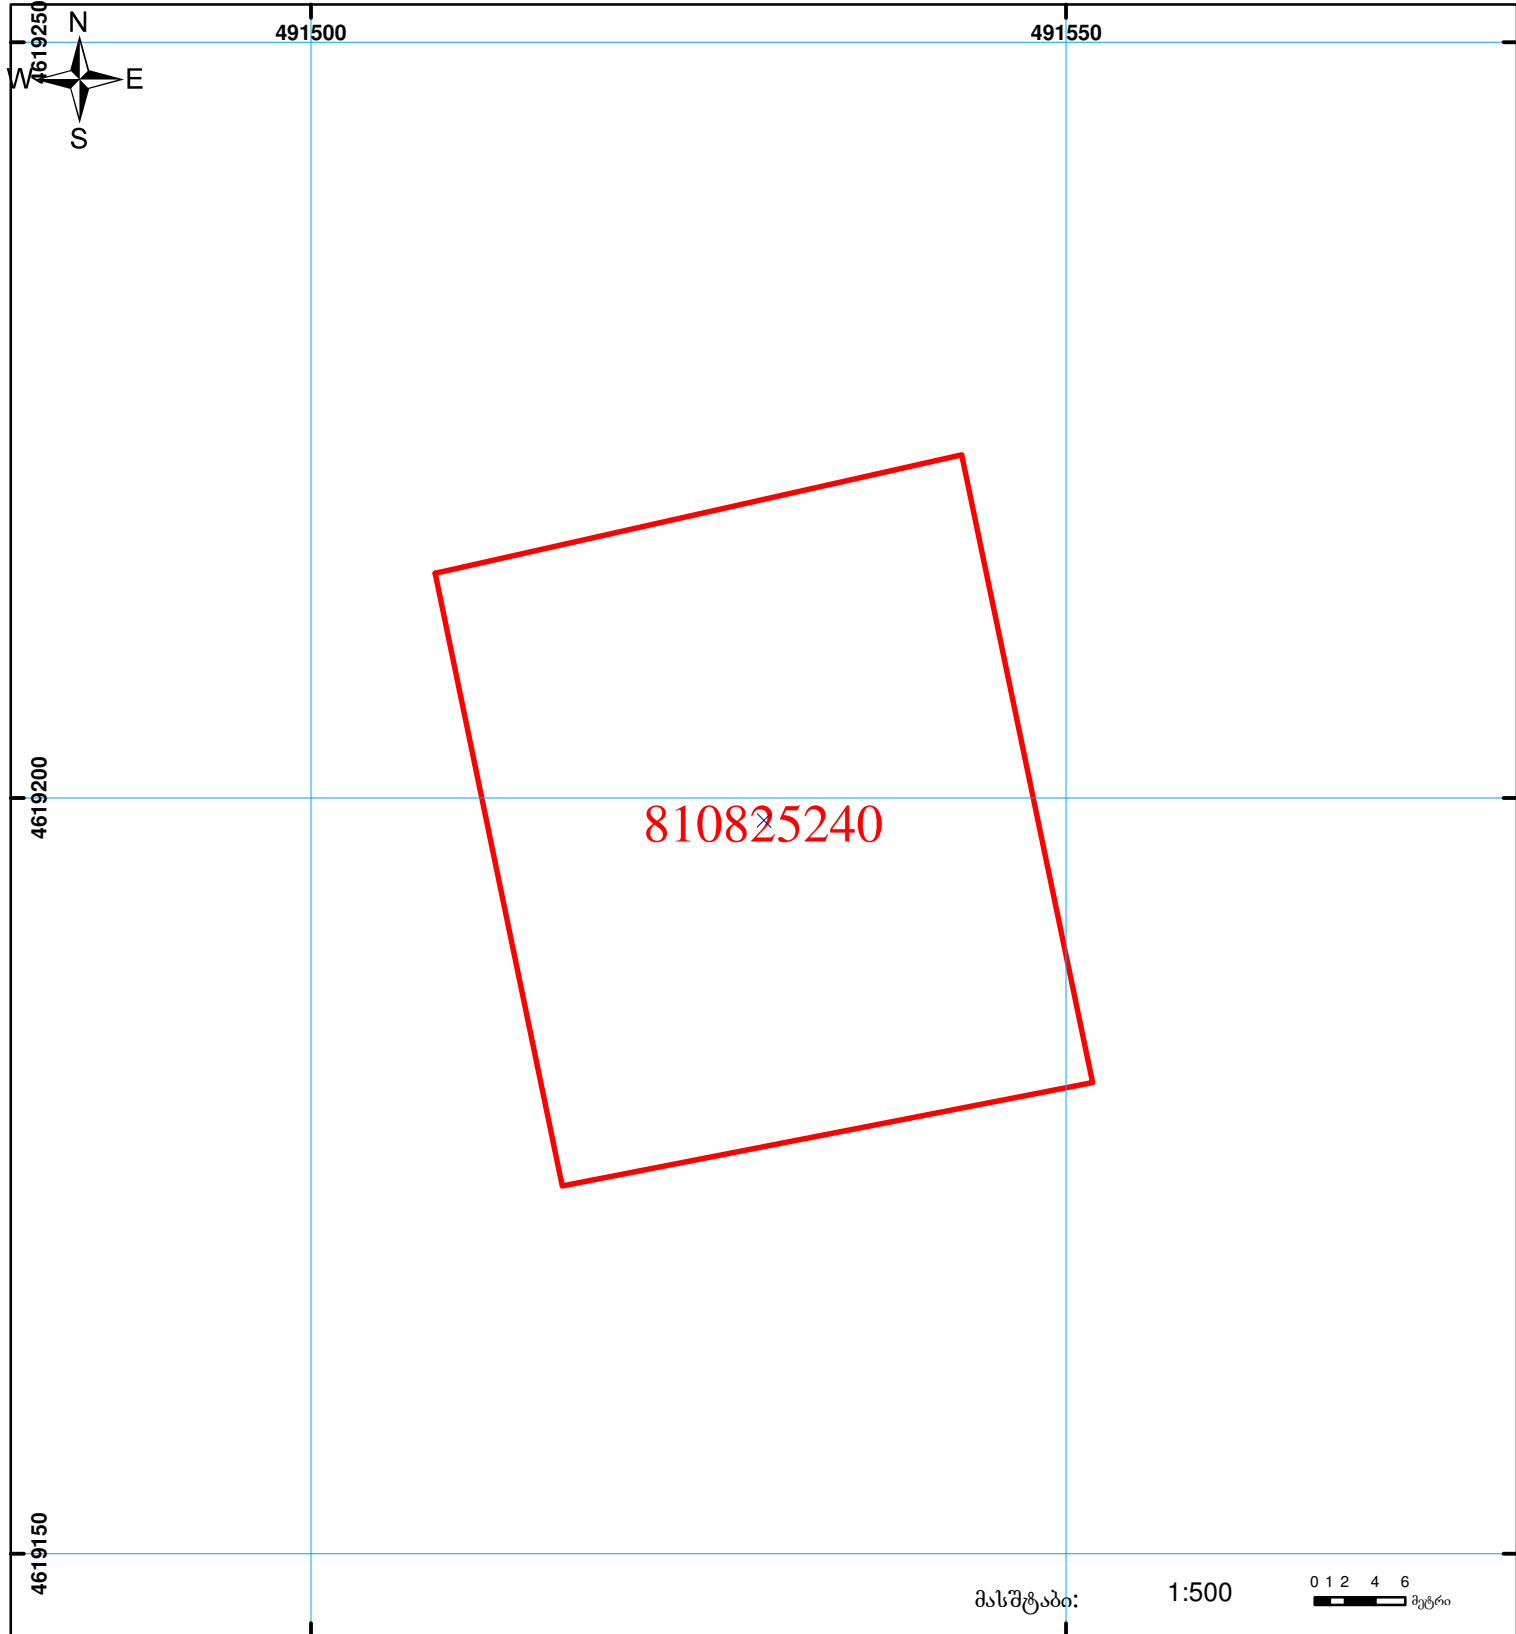

საქართველოს იუსტიციის სამინისტრო
საჯარო რეგისტრის ეროვნული სააგენტო

საკადასტრო გეგმა

მიწის ნაკვეთის საკადასტრო კოდი: 81 08 25 240
ბანცხალების რეგისტრაციის ნომერი: 882010653228
მიწის ნაკვეთის ფართობი: 1498 კვ.მ.
ღანიშნულება: სასოფლო-სამეურნეო
მომზადების თარიღი: 12.08.10

	შენიშნული ნაკვეთის საკადასტრო საზღვარი		ვაღდებულება		საზოობრივი ნაკვეთობა	 0 0.0 00.0 UTM (საერთაშორისო) სისტემის კოორდ.
	მიწის ნაკვეთის საკადასტრო საზღვარი		მშენებარე ნაკვეთობა			