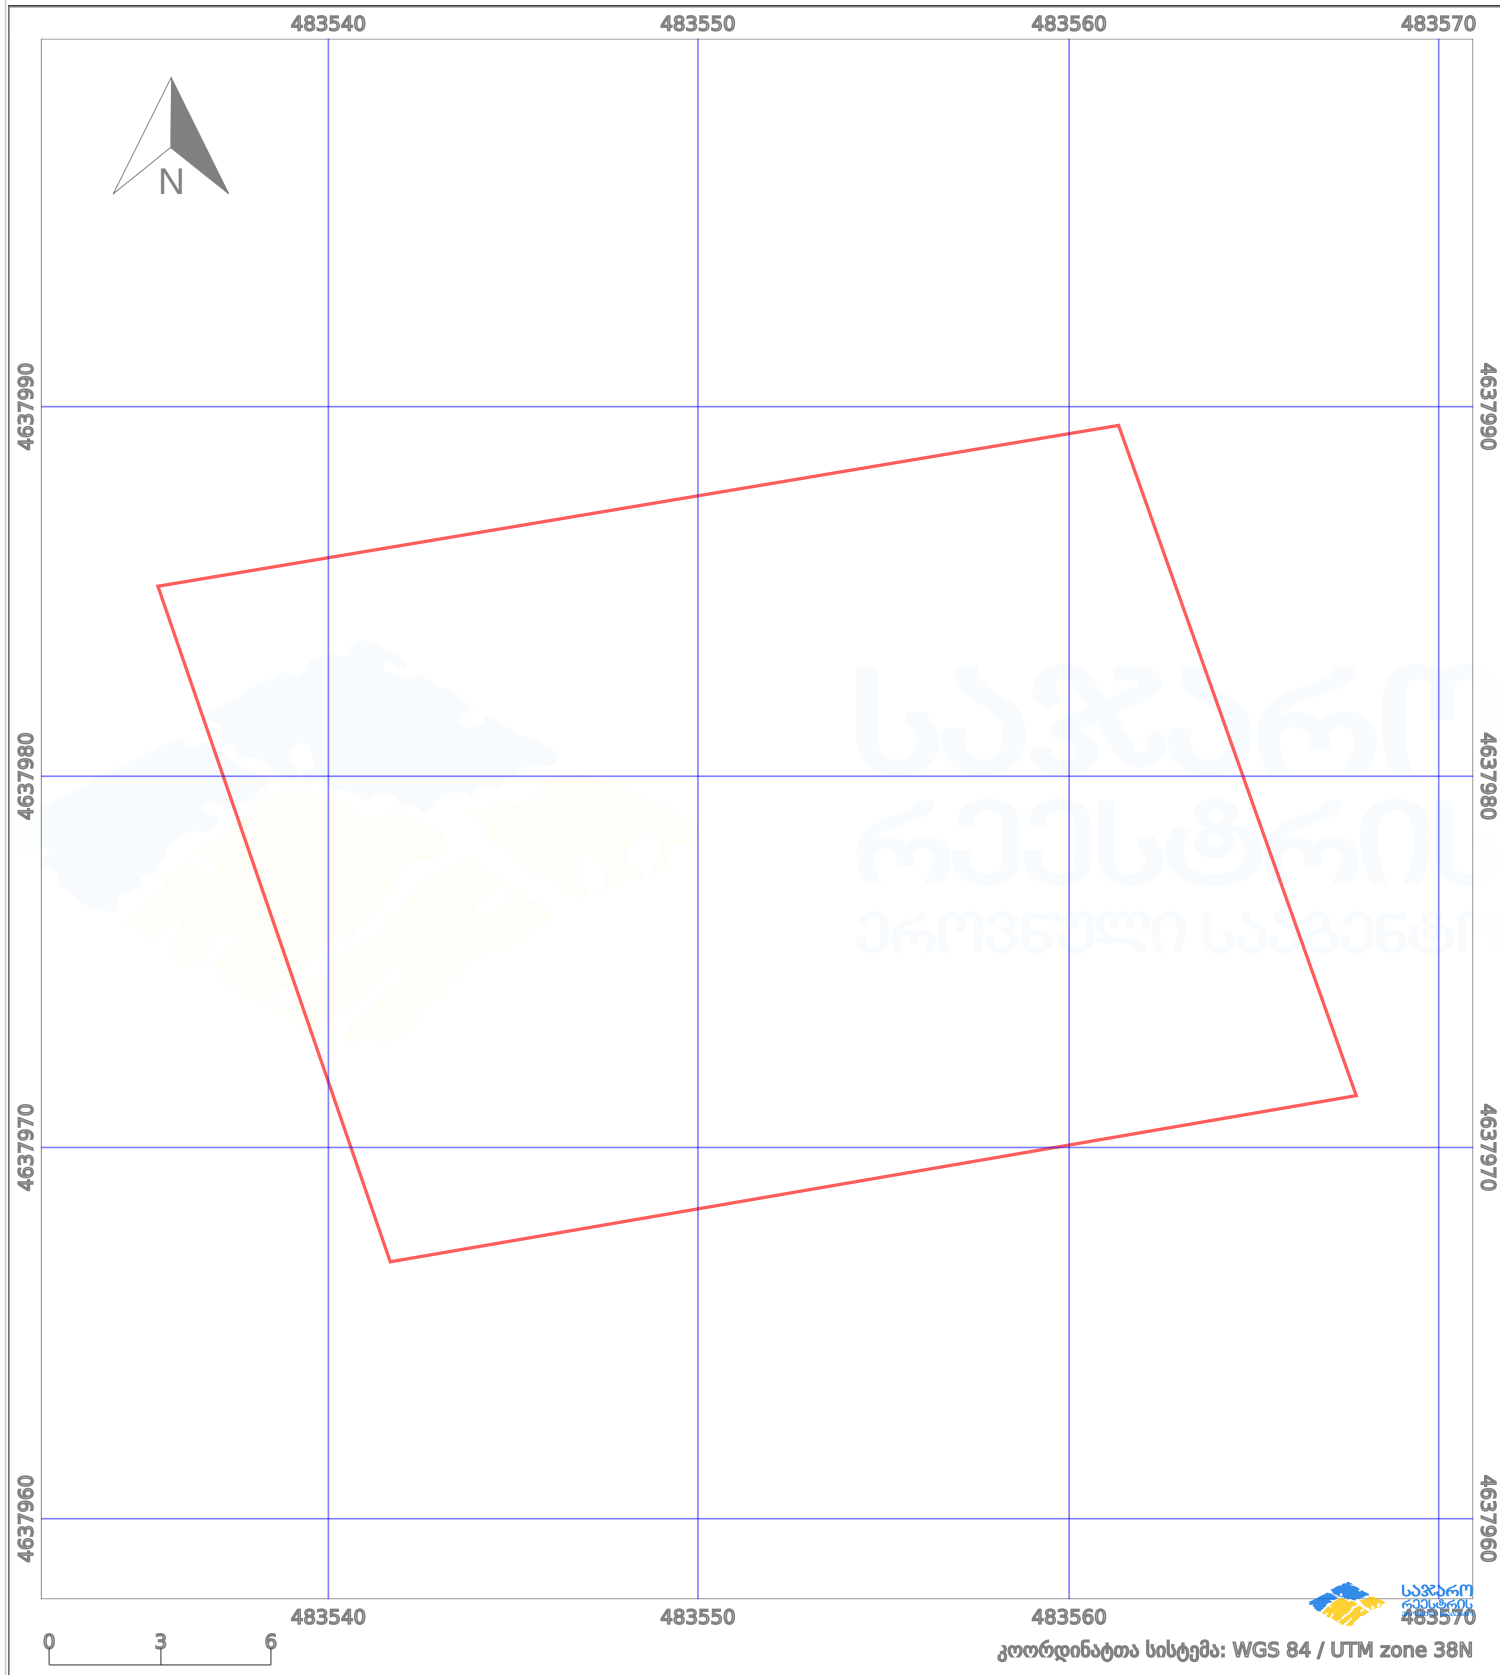

საკადასტრო გეგმა

საქართველოს რეესტრის ეროვნული სააგენტო

საკადასტრო კოდი: **72.06.07.132.032**

ნაკვეთის დანიშნულება:

არასასოფლო-სამეურნეო

განცხადების ნომერი: **882025214422**

ფართობი:

500 კვ.მ (WGS 84 / UTM zone 38N)

მომზადების თარიღი: **17/03/2025**

პირობითი აღნიშვნები:

	ნაკვეთის საზღვარი		მშენებარე ნაგებობა		აშენებული ნაგებობა		მინისქვეშა ნაგებობა
	საზოგადოებრივი ნაგებობა		ტყის ფონდი		ვალდებულება		ქარსაფარი ბოლი