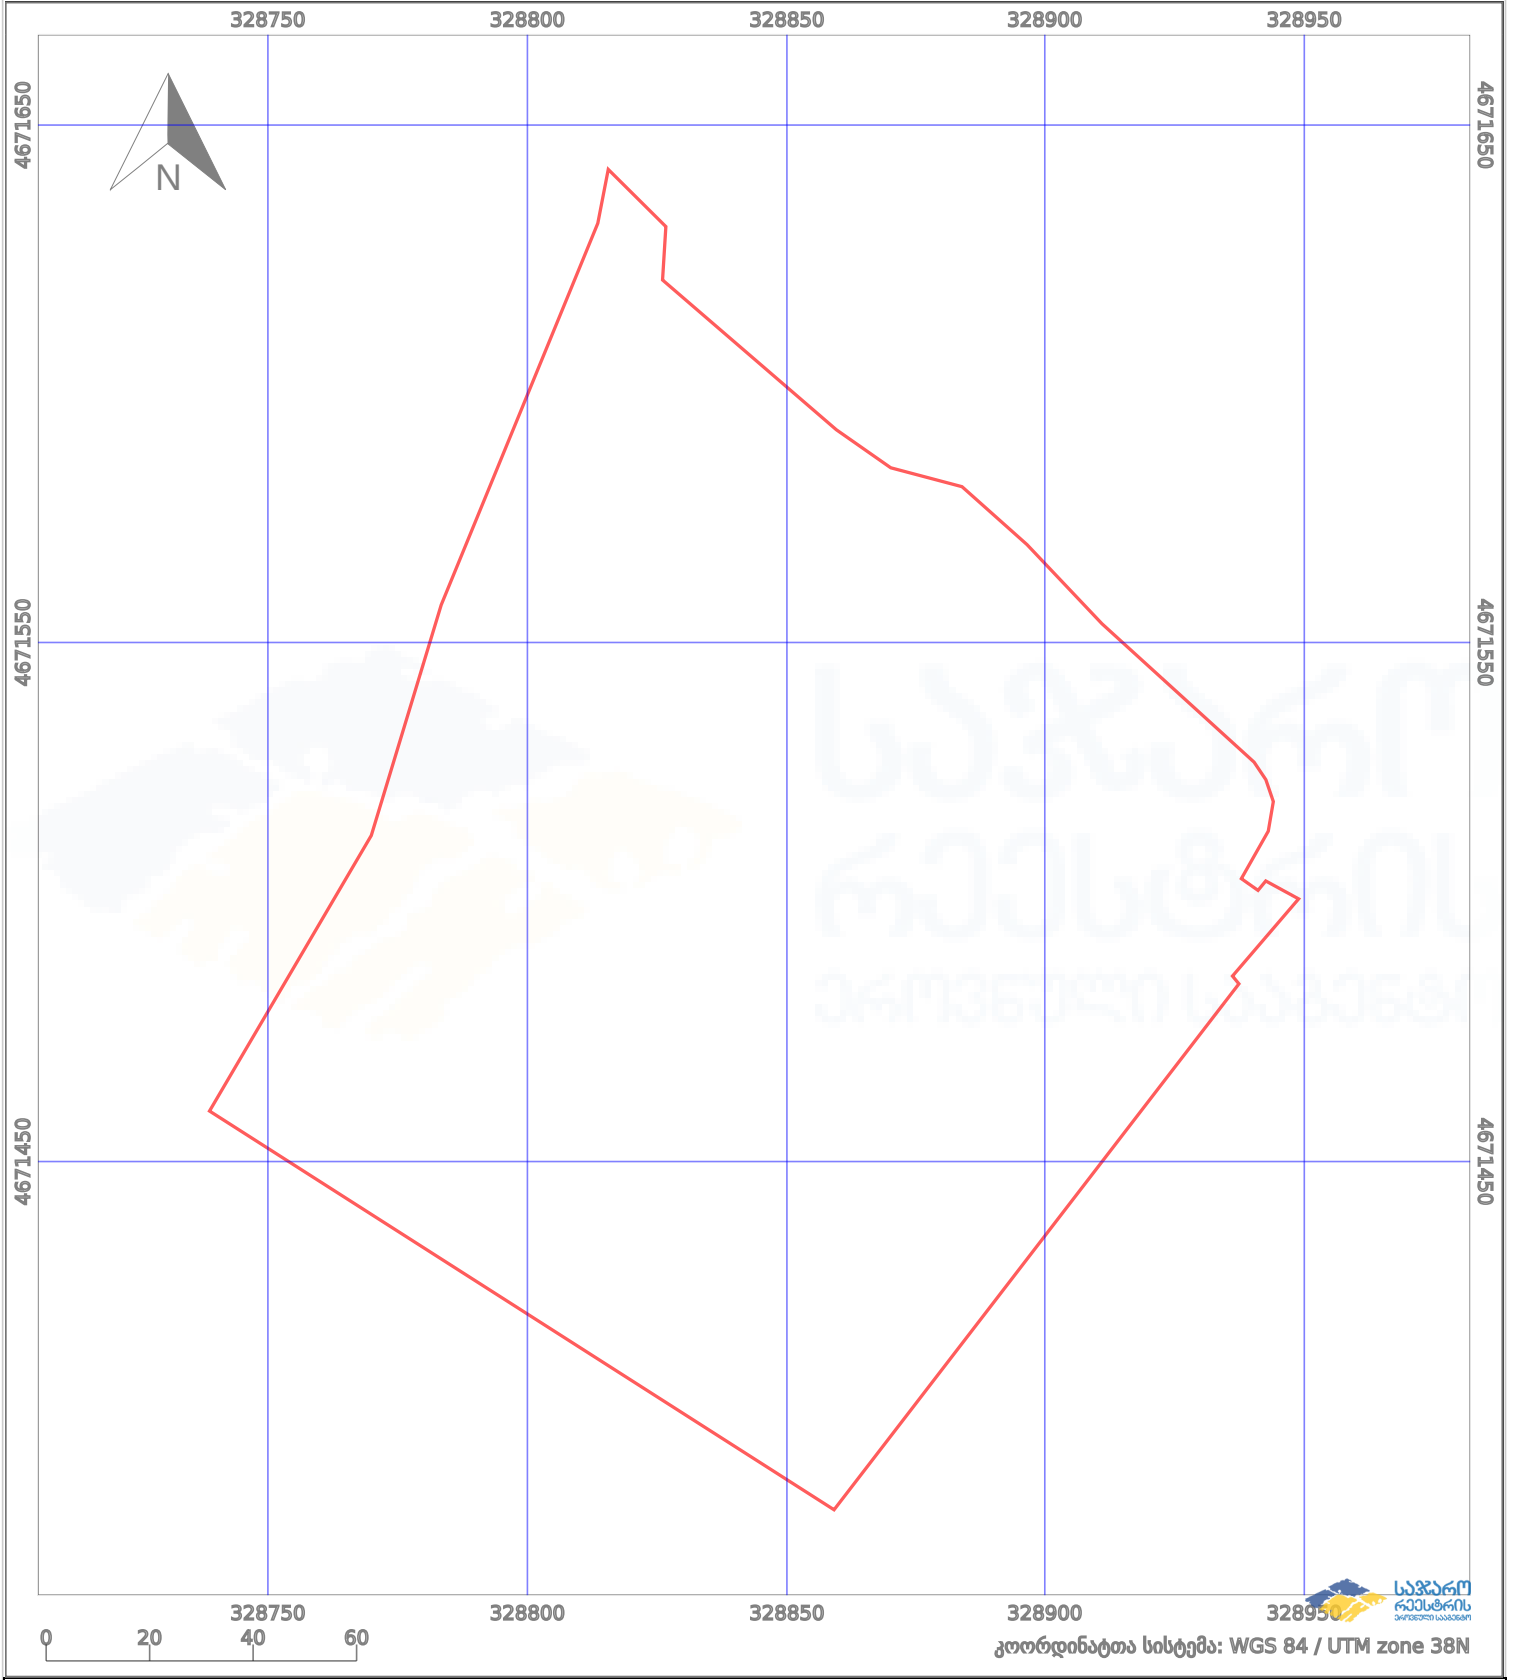

საკადასტრო გეგმა

საჯარო რეესტრის ეროვნული
სააგენტო

საკადასტრო კოდი:

33.08.38.458

ნაკვეთის დანიშნულება:

არასასოფლო სამეურნეო

განცხადების ნომერი:

882021768069

ფართობი:

27993 კვ.მ (WGS 84 / UTM zone 38N)

მომზადების თარიღი:

10/11/2021

	ნაკვეთის საზღვარი		პირობითი აღნიშვნები: მშენებარე ნაგებობა		აშენებული ნაგებობა
	საზღვარი ნაგებობა		ტყის ფონდი		ვალდებულება