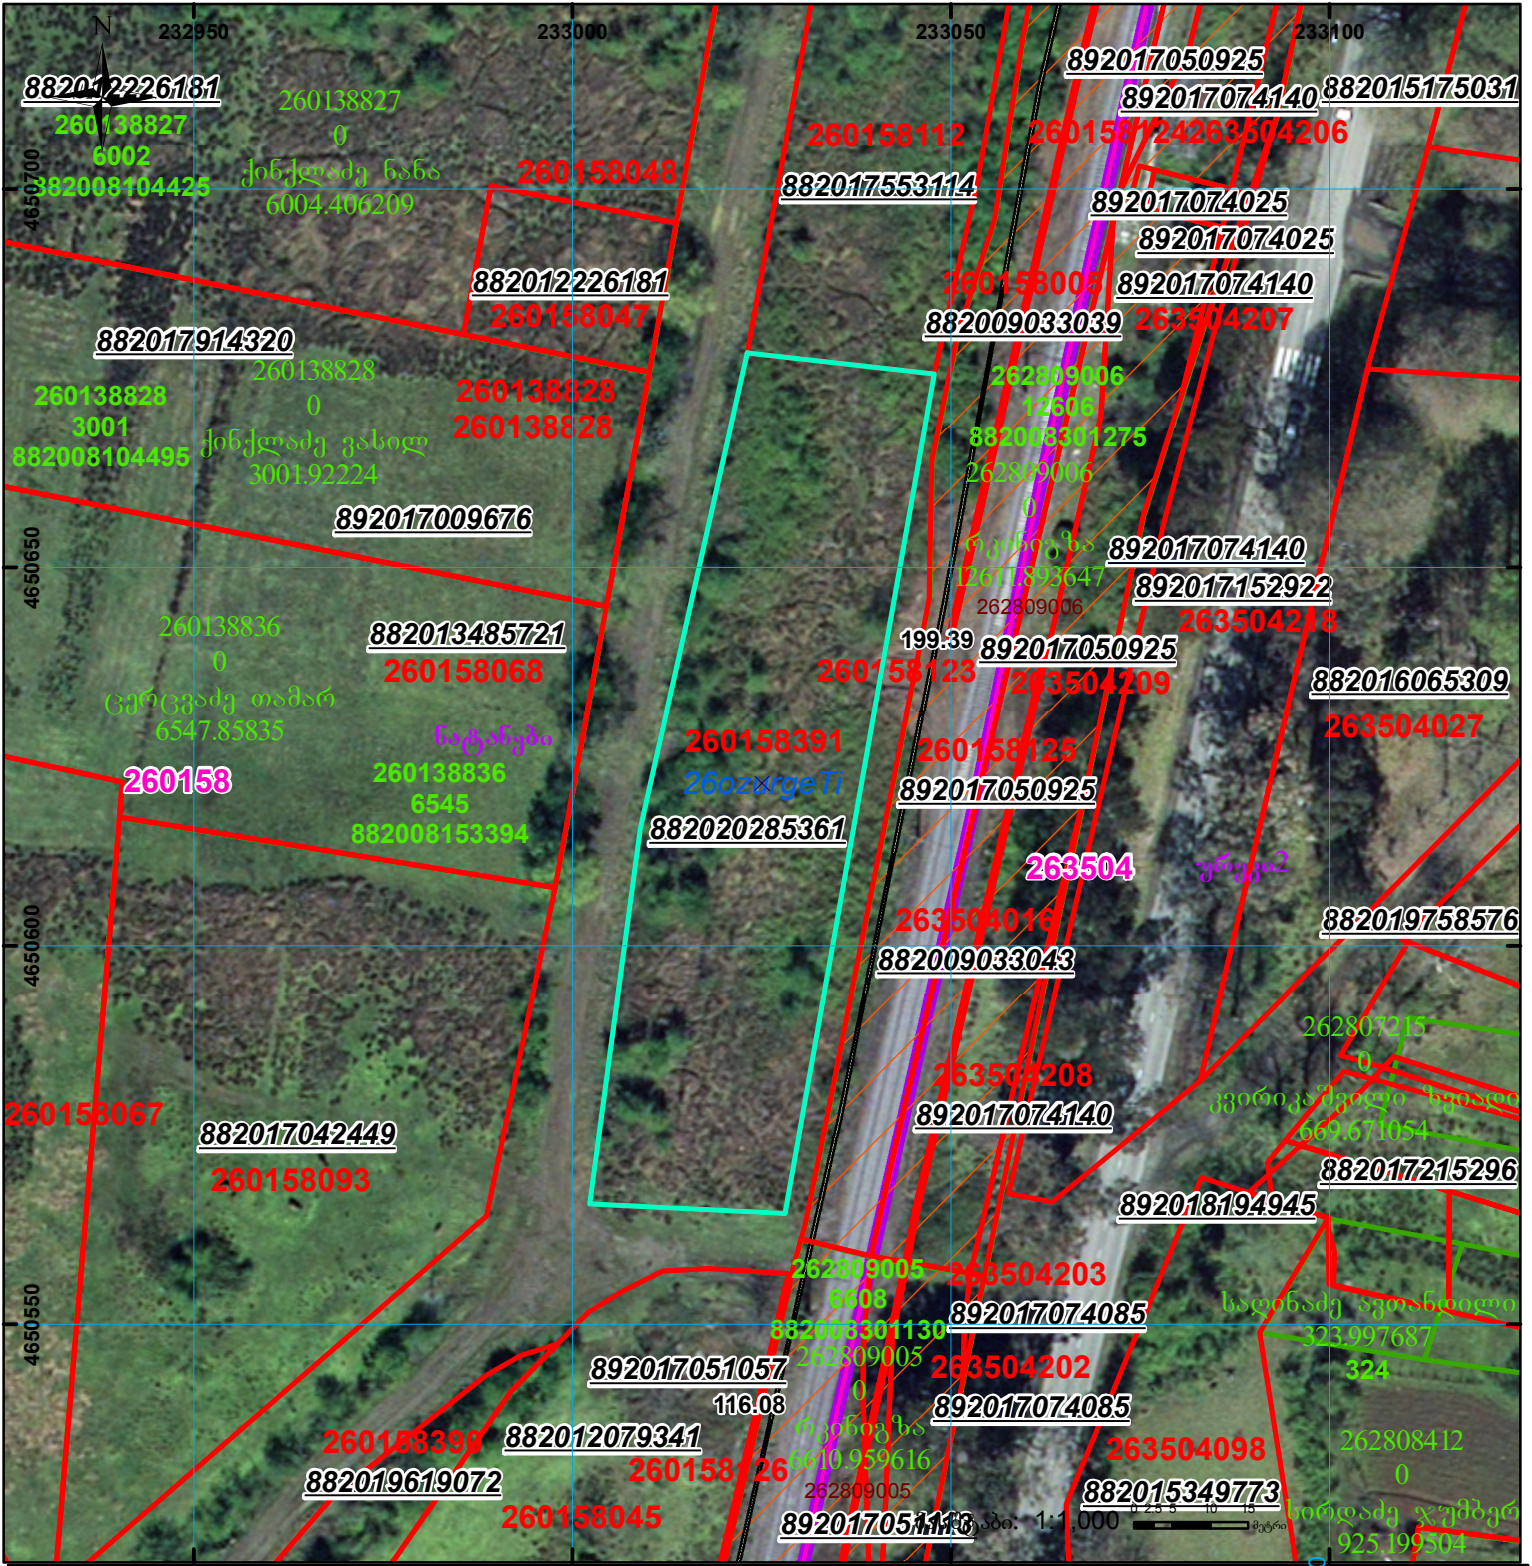

მიწის ნაკვეთის საკადასტრო კოდი:
 განცხადების რეგისტრაციის ნომერი:
 მიწის ნაკვეთის ფართობი:
 დანიშნულება:

26 01 58 391
 882020285361
 3002 კვ.მ.

მომზადების თარიღი:

06.06.20

	შენიშნა-ნაგებობა, პირობითი ნომერი/სართულიანობა		ვალდებულება		სახლობრივი ნაგებობა	00°0' (საერთაშორისო) სისტემის კოორდ.
	მიწის ნაკვეთის საკადასტრო საზღვარი		შუენებარე ნაგებობა			