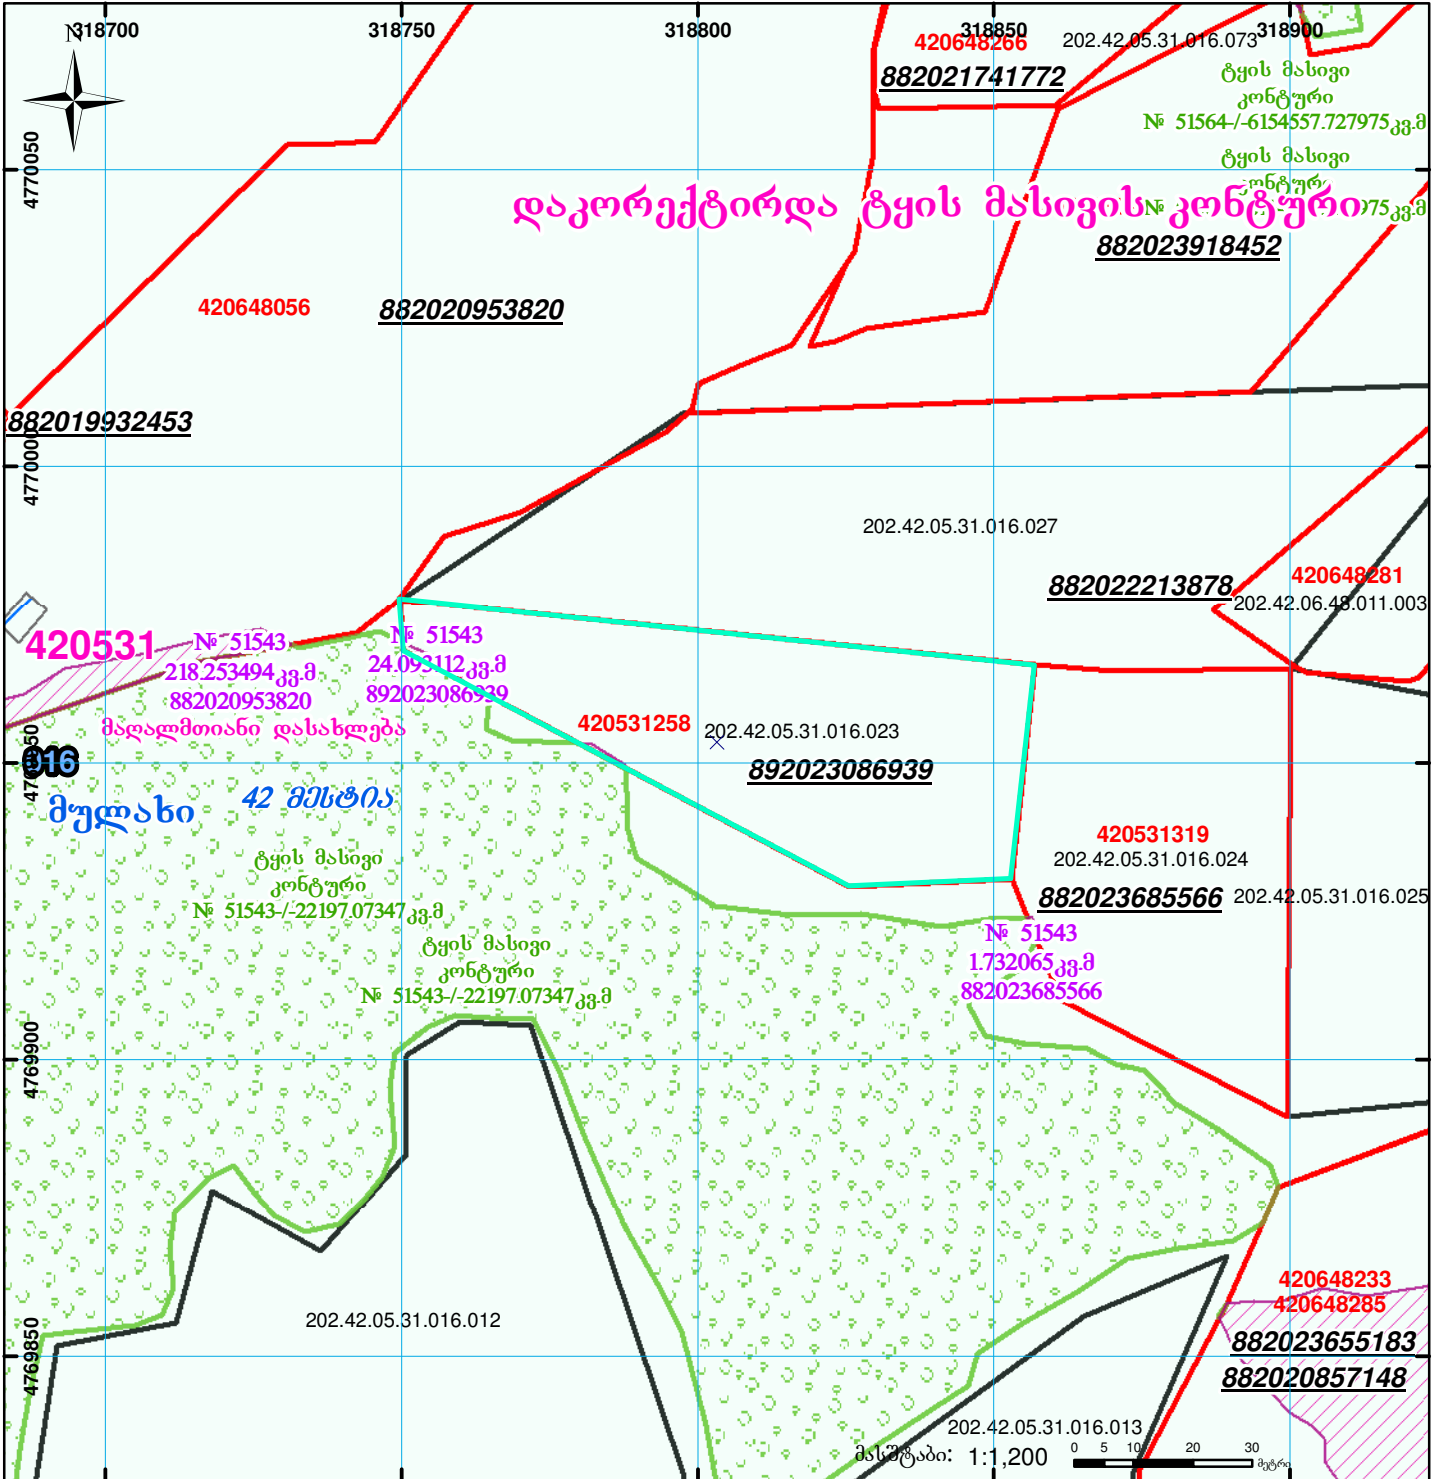

მიწის ნაკვეთის საკადასტრო კოდი: 420531258
 განცხადების რეგისტრაციის ნომერი: 892023086939
 მიწის ნაკვეთის ფართობი: 2972 კვ.მ.
 დანიშნულება:
 მომზადების თარიღი: 17.11.23

	შენიშვნა-ნაკვეთობა, პირობითი ნომერი/სართულიანობა		ვალდებულება		სარეგისტრაციო წარმოდგენილი ნაკვეთი
	მიწის ნაკვეთის საკადასტრო საზღვარი		მშენებარე ნაკვეთობა		საზოგადოებრივი ნაკვეთობა

UTM (საერთაშორისო) სისტემის კოორდ.