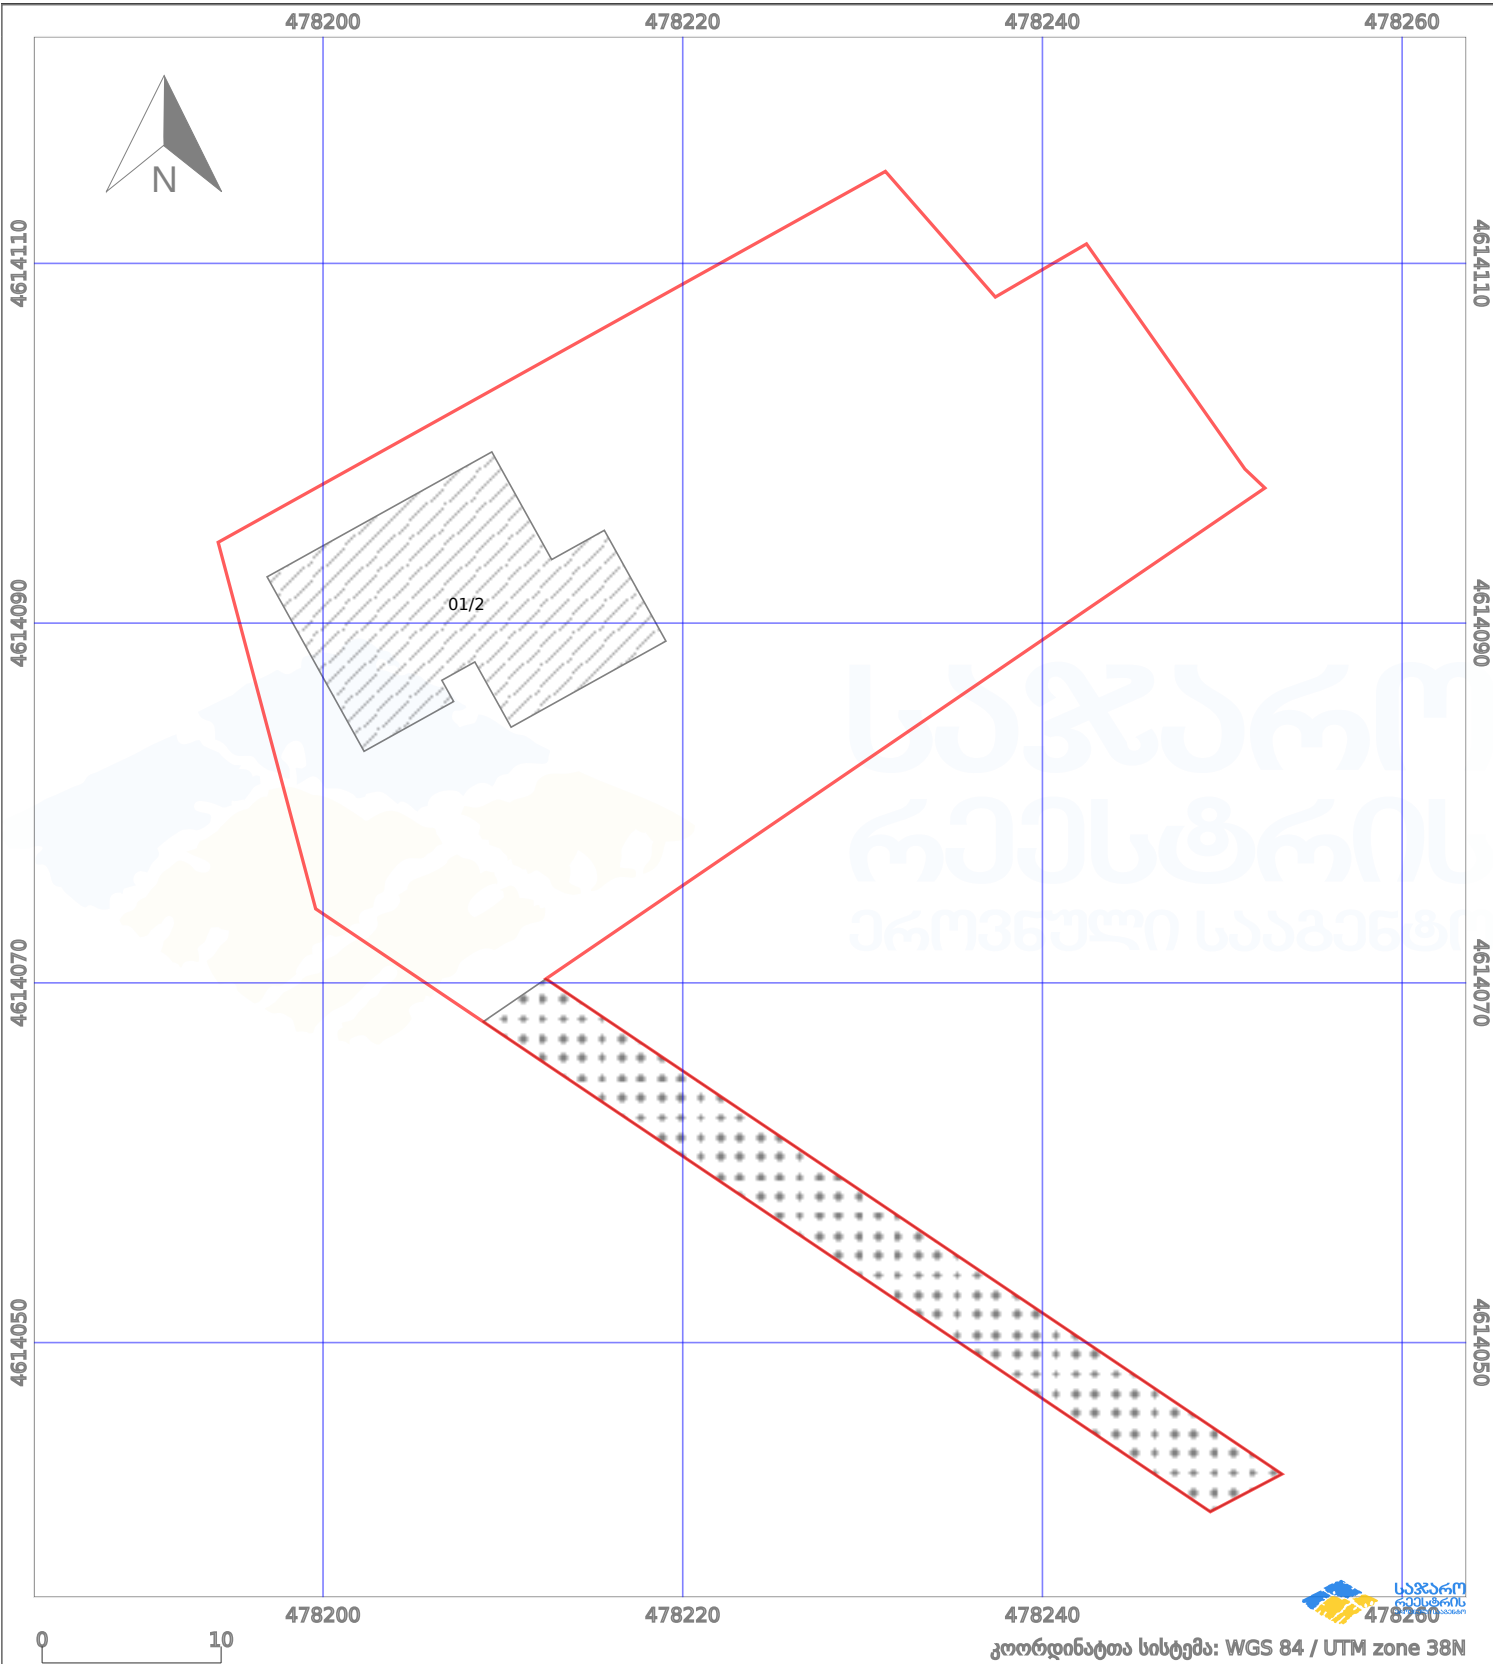

საკადასტრო გეგმა

საჯარო რეგისტრის ეროვნული სააგენტო

საკადასტრო კოდი: **01.81.02.285.004**

ნაკვეთის დანიშნულება:

სასოფლო-სამეურნეო

განცხადების ნომერი: **892024911313**

ფართობი:

1641 კვ.მ (WGS 84 / UTM zone 38N)

მომზადების თარიღი: **18/12/2024**

ვალდებულების ფართობი:

194 კვ.მ (WGS 84 / UTM zone 38N)

პირობითი აღნიშვნები:

	ნაკვეთის საზღვარი		მშენებარე ნაგებობა		აშენებული ნაგებობა		მინისქვეშა ნაგებობა
	საზოგადოებრივი ნაგებობა		ტყის ფონდი		ვალდებულება		ქარსაფარი ბოლი