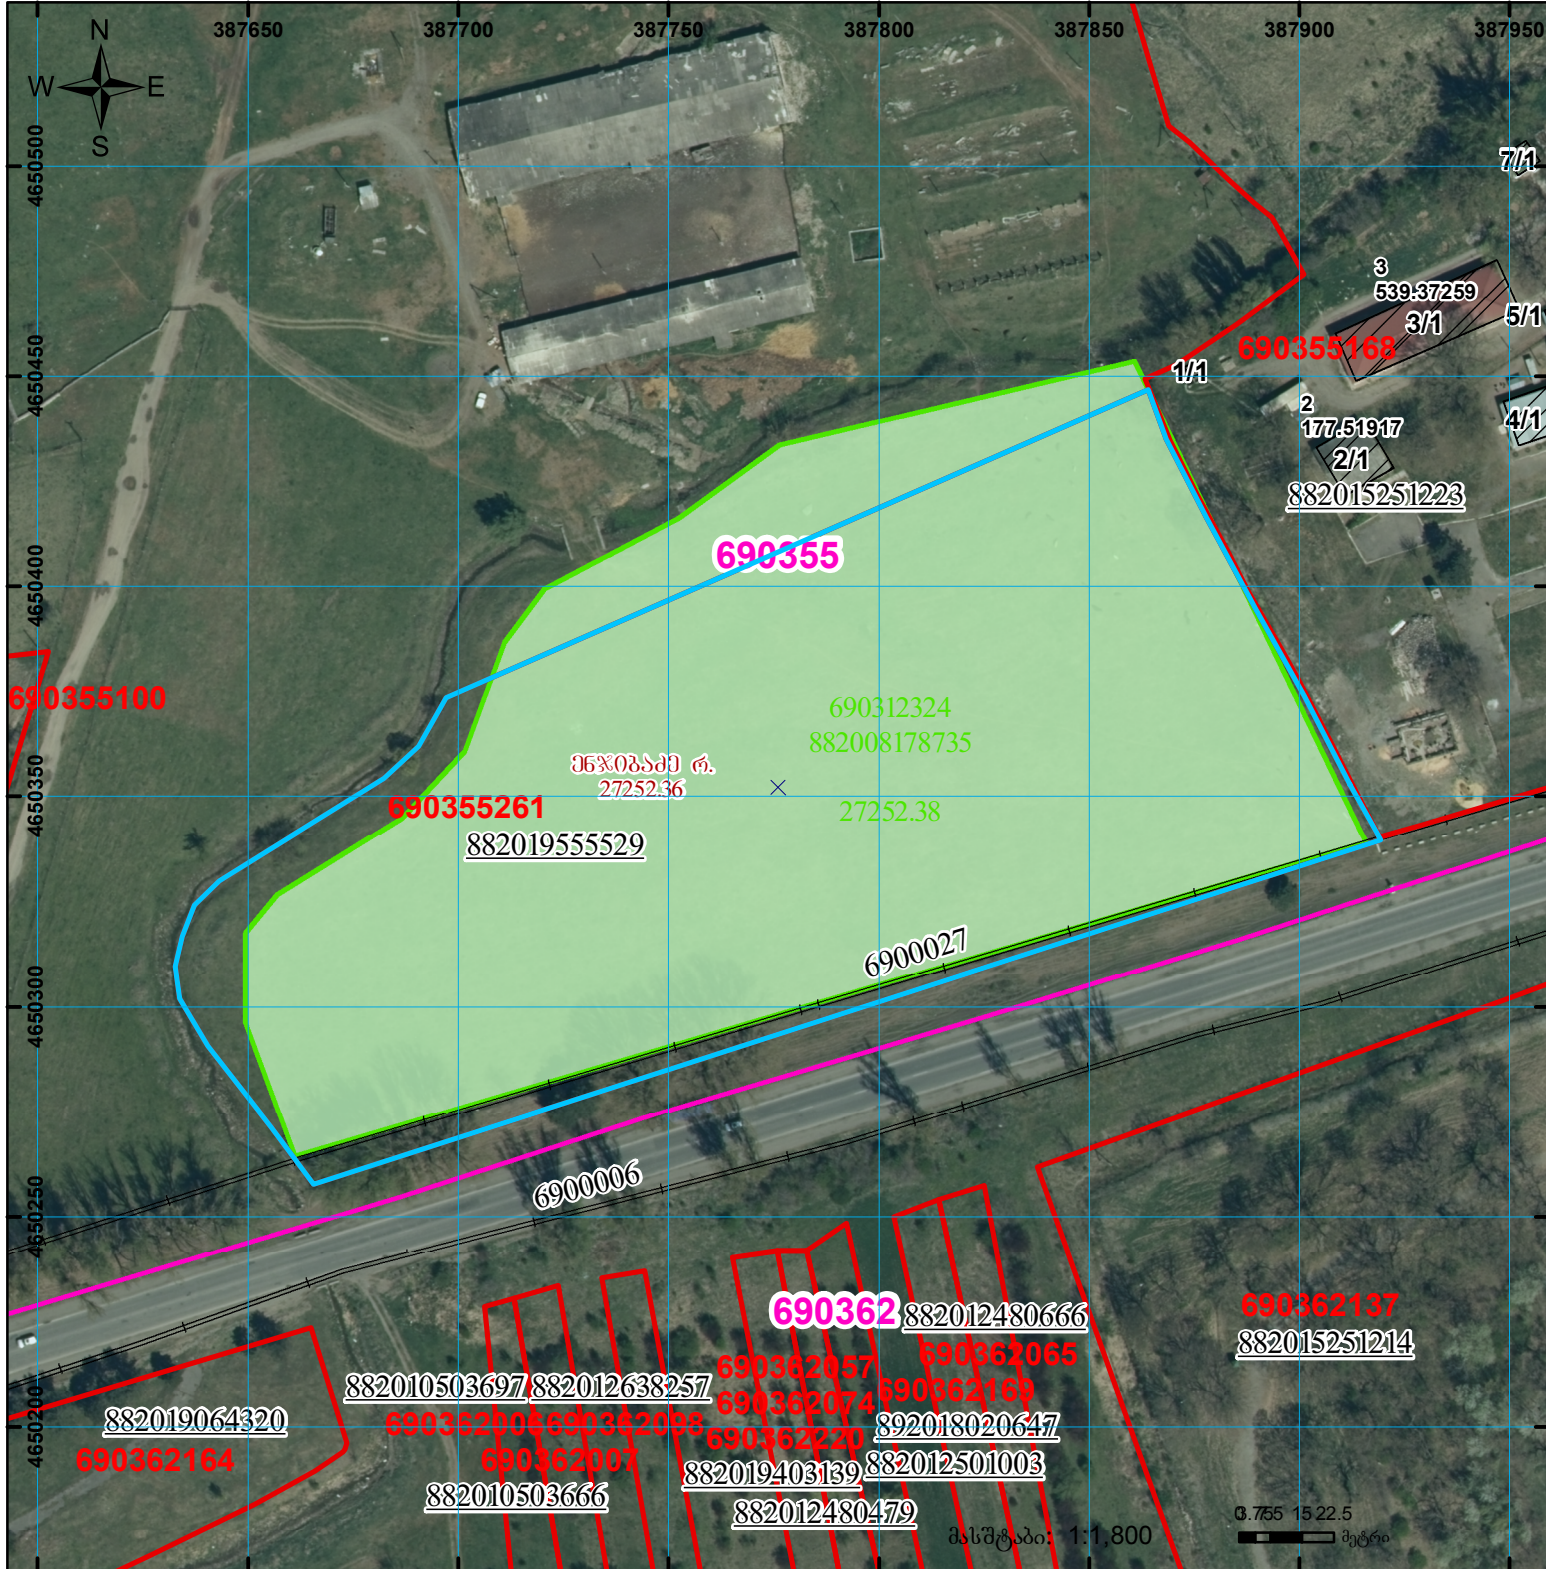

მიწის ნაკვეთის საკადასტრო კოდი: **69 03 55 261**  
 ბანცხალების რეგისტრაციის ნომერი: **882019555529**  
 მიწის ნაკვეთის ფართობი: **27242 კვ.მ.**  
 მომზადების თარიღი: **10.07.19**

	შენიშნული ნაკვეთი, პირობითი ნომერი/სართულიანობა		კალდებულება		საზოგადოებრივი ნაკვეთი
	მიწის ნაკვეთის საკადასტრო საზღვარი		შუენებარე ნაკვეთი		

UTM (საერთაშორისო) სისტემის კოორდ.