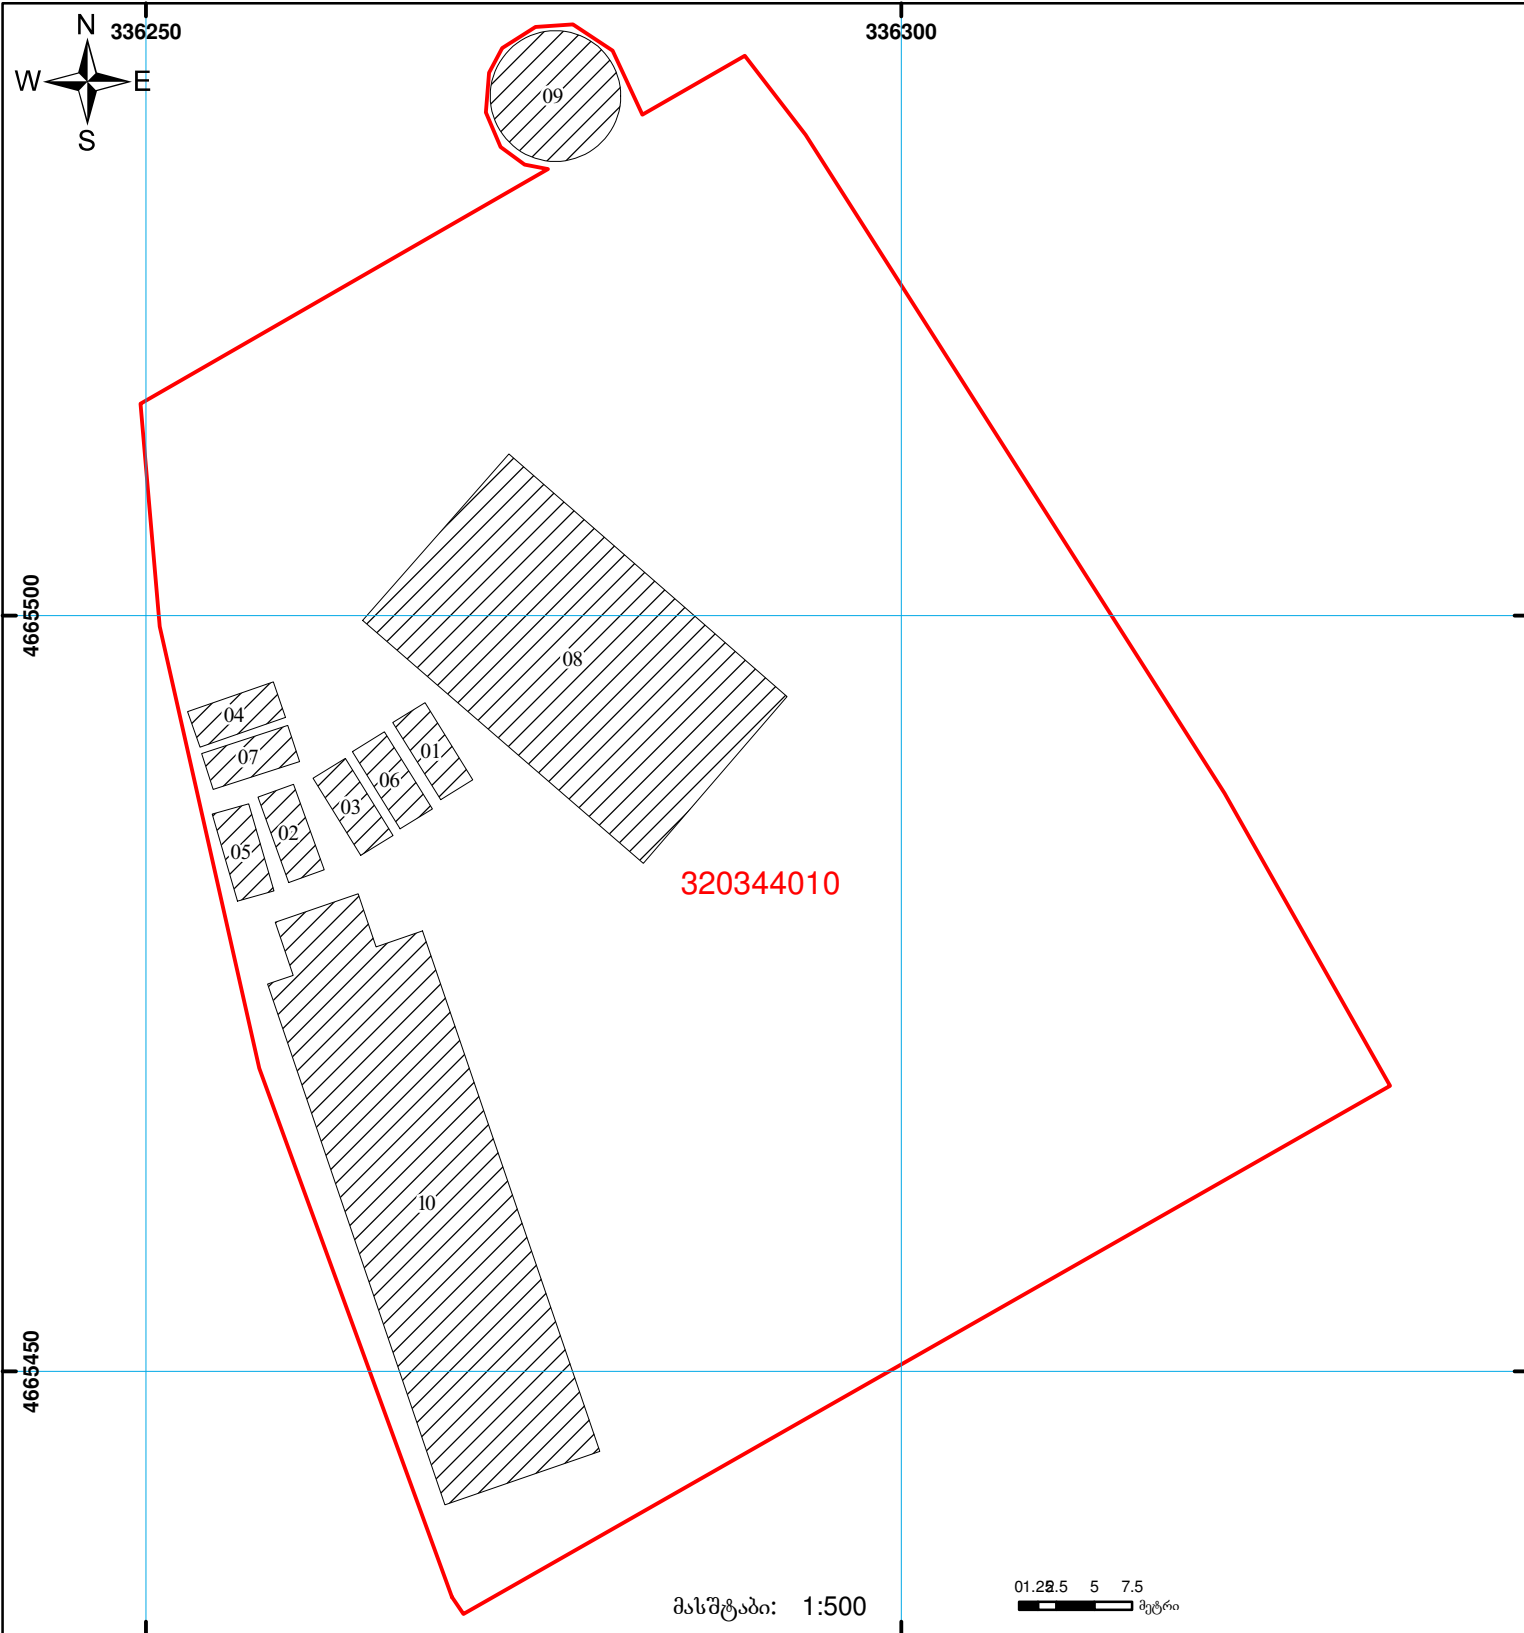

საქართველოს იუსტიციის სამინისტრო
საჯარო რეგისტრის ეროვნული სააგენტო
საკადასტრო ბუბმა

მიწის ნაკვეთის საკადასტრო კოდი: **32 03 44 010**
 განცხადების რეგისტრაციის ნომერი: **882011039247**
 მიწის ნაკვეთის ფართობი: **5000 კვ.მ.**
 დანიშნულება: **არასასოფლო-სამეურნეო**
 კატეგორია:
 მომზადების თარიღი: **03.02.11**

	შენიშნული ნაკვეთი, პირობითი ნომერი/სართულიანობა		ვალდებულება		საზობრივი ნაკვეთი
	მიწის ნაკვეთის საკადასტრო საზღვარი		მშენებარე ნაკვეთი		

01/2

00'0 0.00 (საერთაშორისო) UTM სისტემის კოორდ.