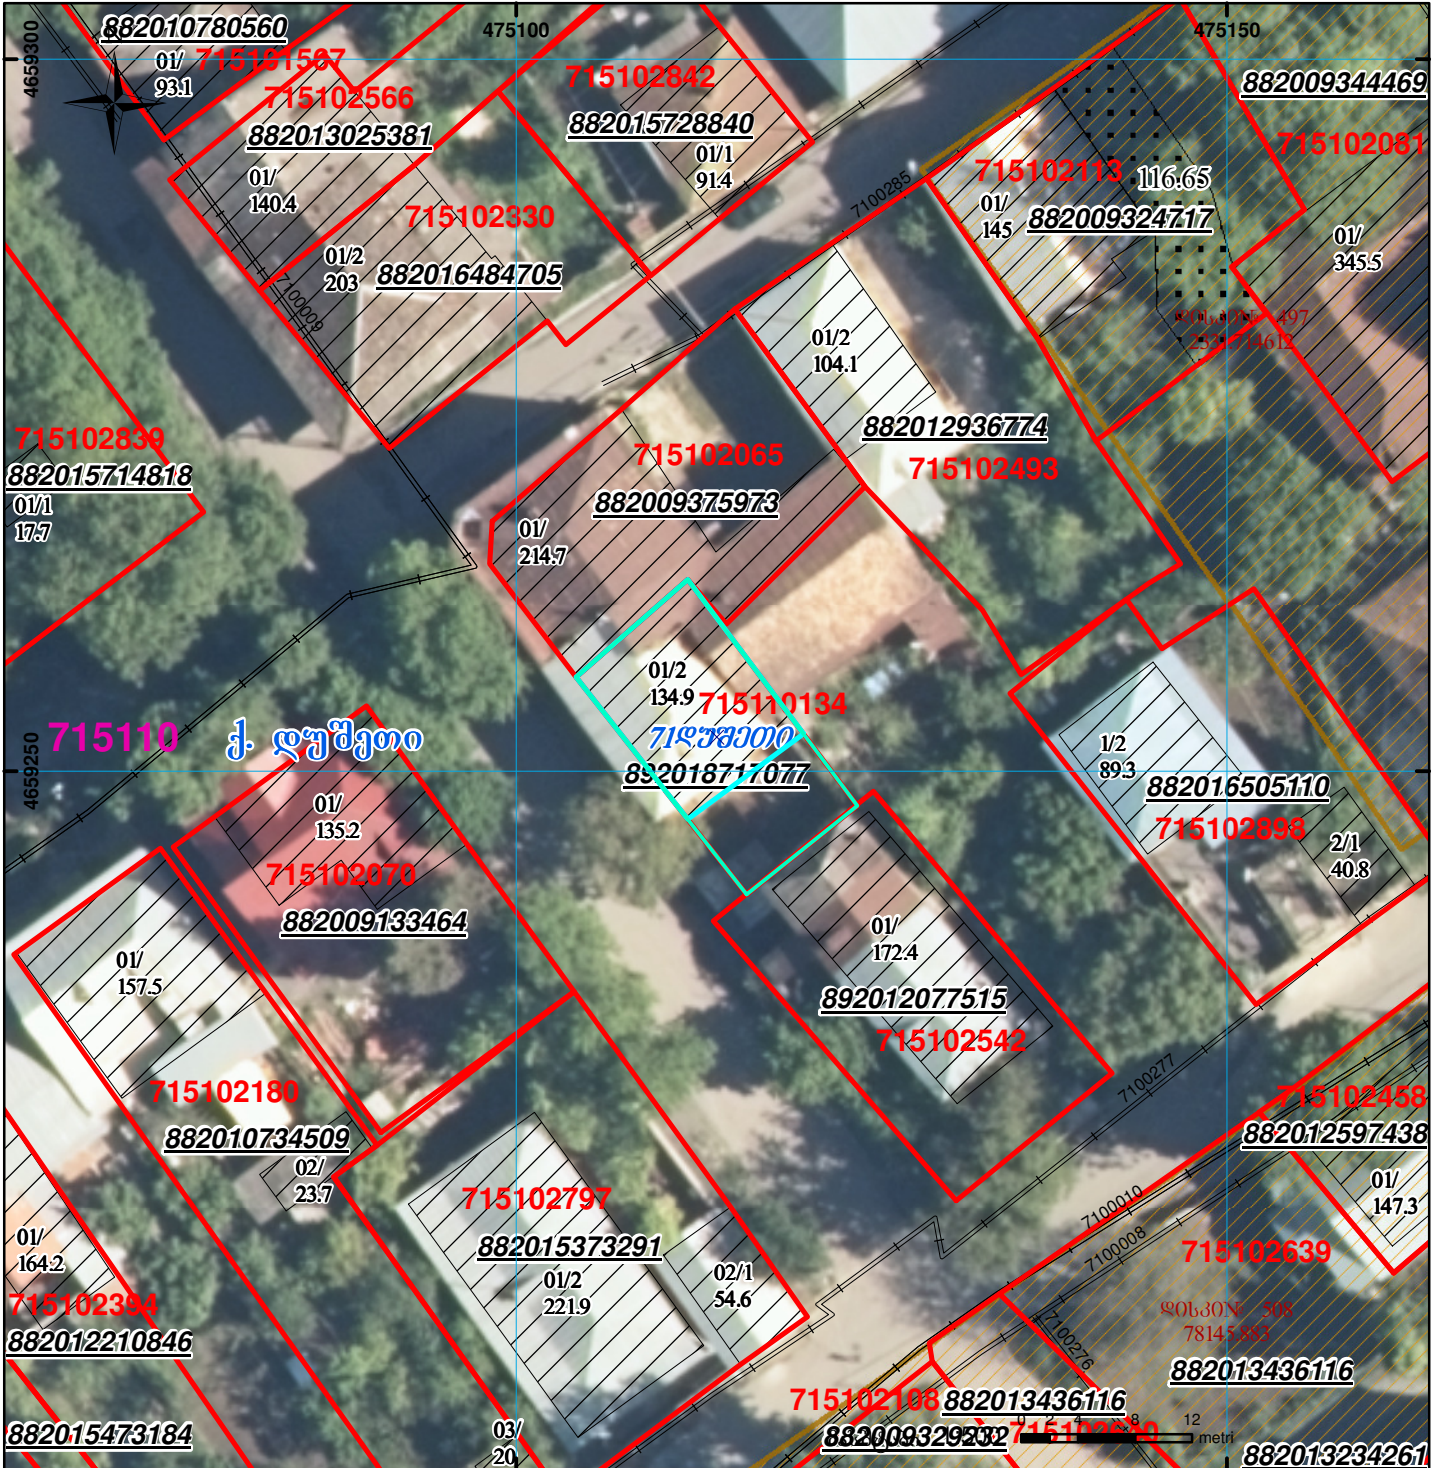

მიწის ნაკვეთის საკადასტრო კოდი: **71 51 10 134**
 განცხადების რეგისტრაციის ნომერი: **892018717077**
 მიწის ნაკვეთის ფართობი: **200 კვ.მ.**
 დანიშნულება: **21.08.18**
 მომზადების თარიღი:

	შენიშნა-ნაგებობა, პირობითი ნომერი/სართულიანობა		ვალდებულება		სარეგისტრაციოდ წარმოდგენილი ნაკვეთი
	მიწის ნაკვეთის საკადასტრო საზღვარი		მშენებარე ნაკვეთობა		საზობრივი ნაკვეთობა

UTM (საერთაშორისო) სისტემის კოორდ.