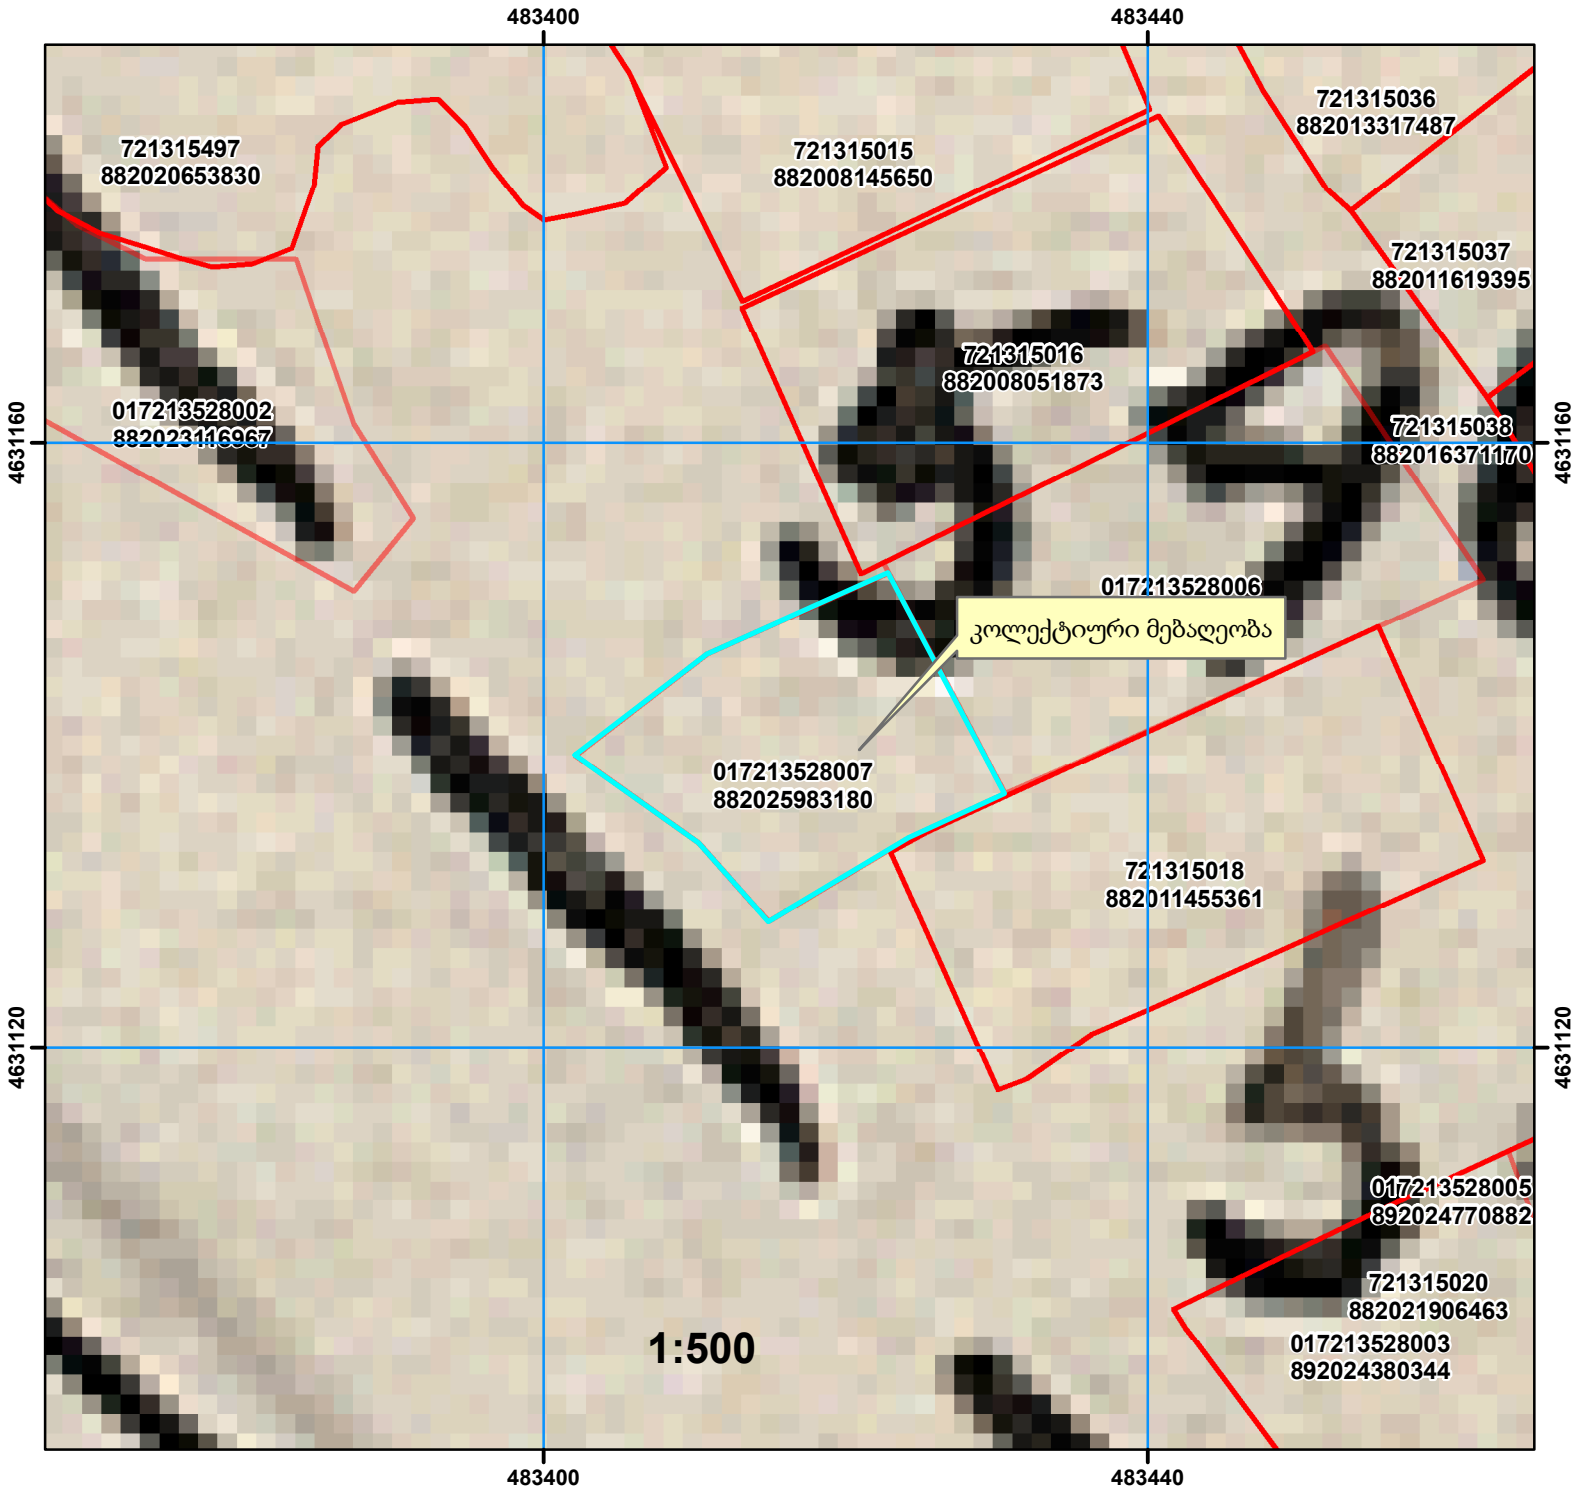

882025983180 27.08.2025 წ.

მიწათსარგებლობის გეგმების საფუძველი:

მცხეთის რაიონის გლდანის მეცხოველეობის საზ. მეურნეობის 1991 წლის მიწათსარგებლობის გეგმა.

კოლექტიური მეზაღეობისთვის გამოყოფილი მიწის ფართობი, სასოფლო-სამეურნეო დანიშნულება

შენიშვნა 1: ამონარიდი მომზადებულია საკადასტრო აზომებით ნახაზით წარმოდგენილი მიწის ნაკვეთის დანიშნულებისა და კატეგორიის თაობაზე ინფორმაციის მიწოდების მიზნით და ასახავს მიწათსარგებლობის გეგმის შედგენის პერიოდისთვის არსებულ სიტუაციას.

	ტყე		სახნავი		ბუნძნარი
	სამოყვარი		ფერმა		ქარსაზარი
	სათიბი		საზ. ნაგებობები		მრ. წლ. ნარბაზები
	საკარმიდამო				