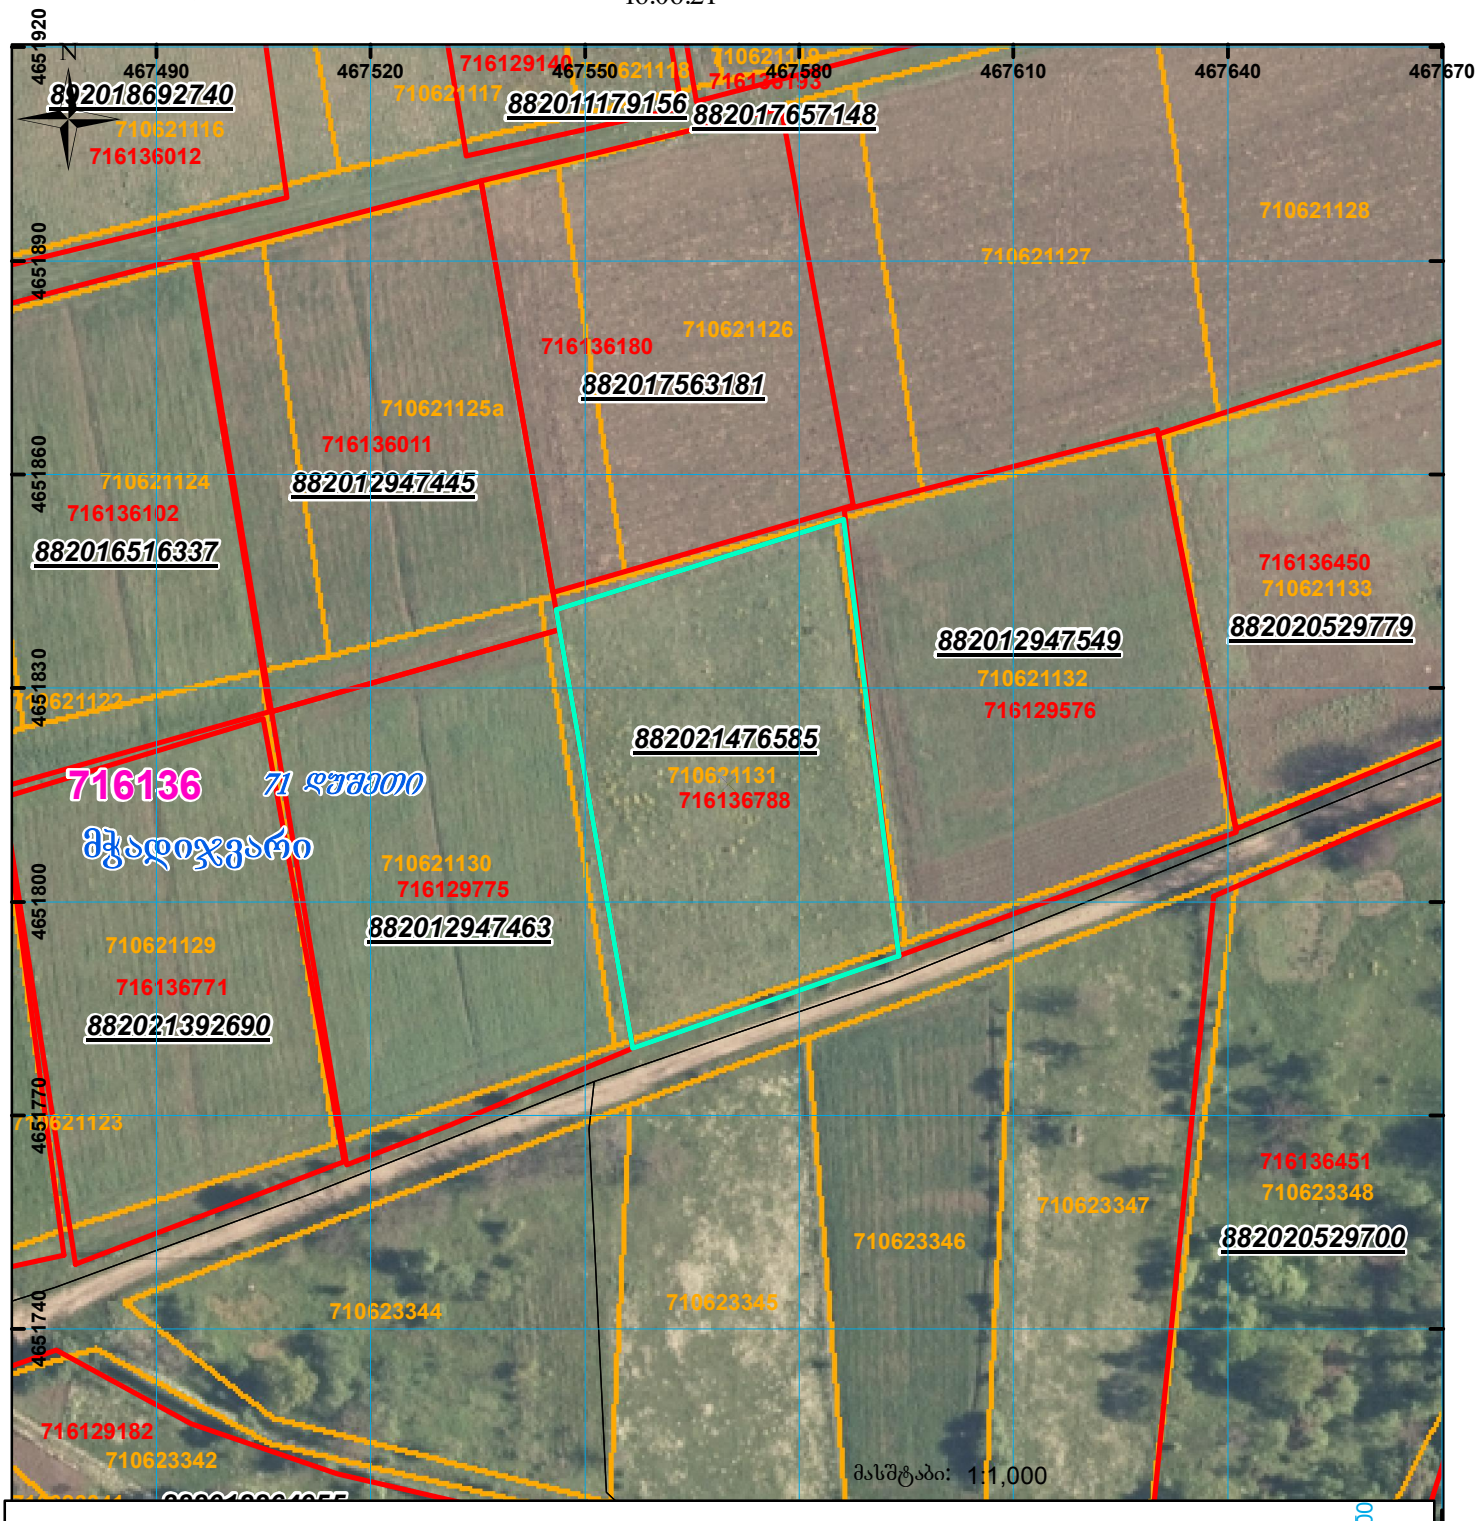

მიწის ნაკვეთის საკადასტრო კოდი: **882021476585**
 ბანცხალების რეგისტრაციის ნომერი: **882021478195**
 მიწის ნაკვეთის ფართობი: **2501 კვ.მ.**
 ღანიშნულება:
 მომზადების თარიღი: **16.06.21**

	შენიშნულ-ნაგებობა, პირობითი ნომერი/სართულიანობა		ვალდებულება		სარეგისტრაციოდ წარმოდგენილი ნაკვეთი
	მიწის ნაკვეთის საკადასტრო სახელური		მშენებარე ნაგებობა		საზოგადოებრივი ნაგებობა

UTM (საერთაშორისო) სისტემის კოორდ. 00°0'