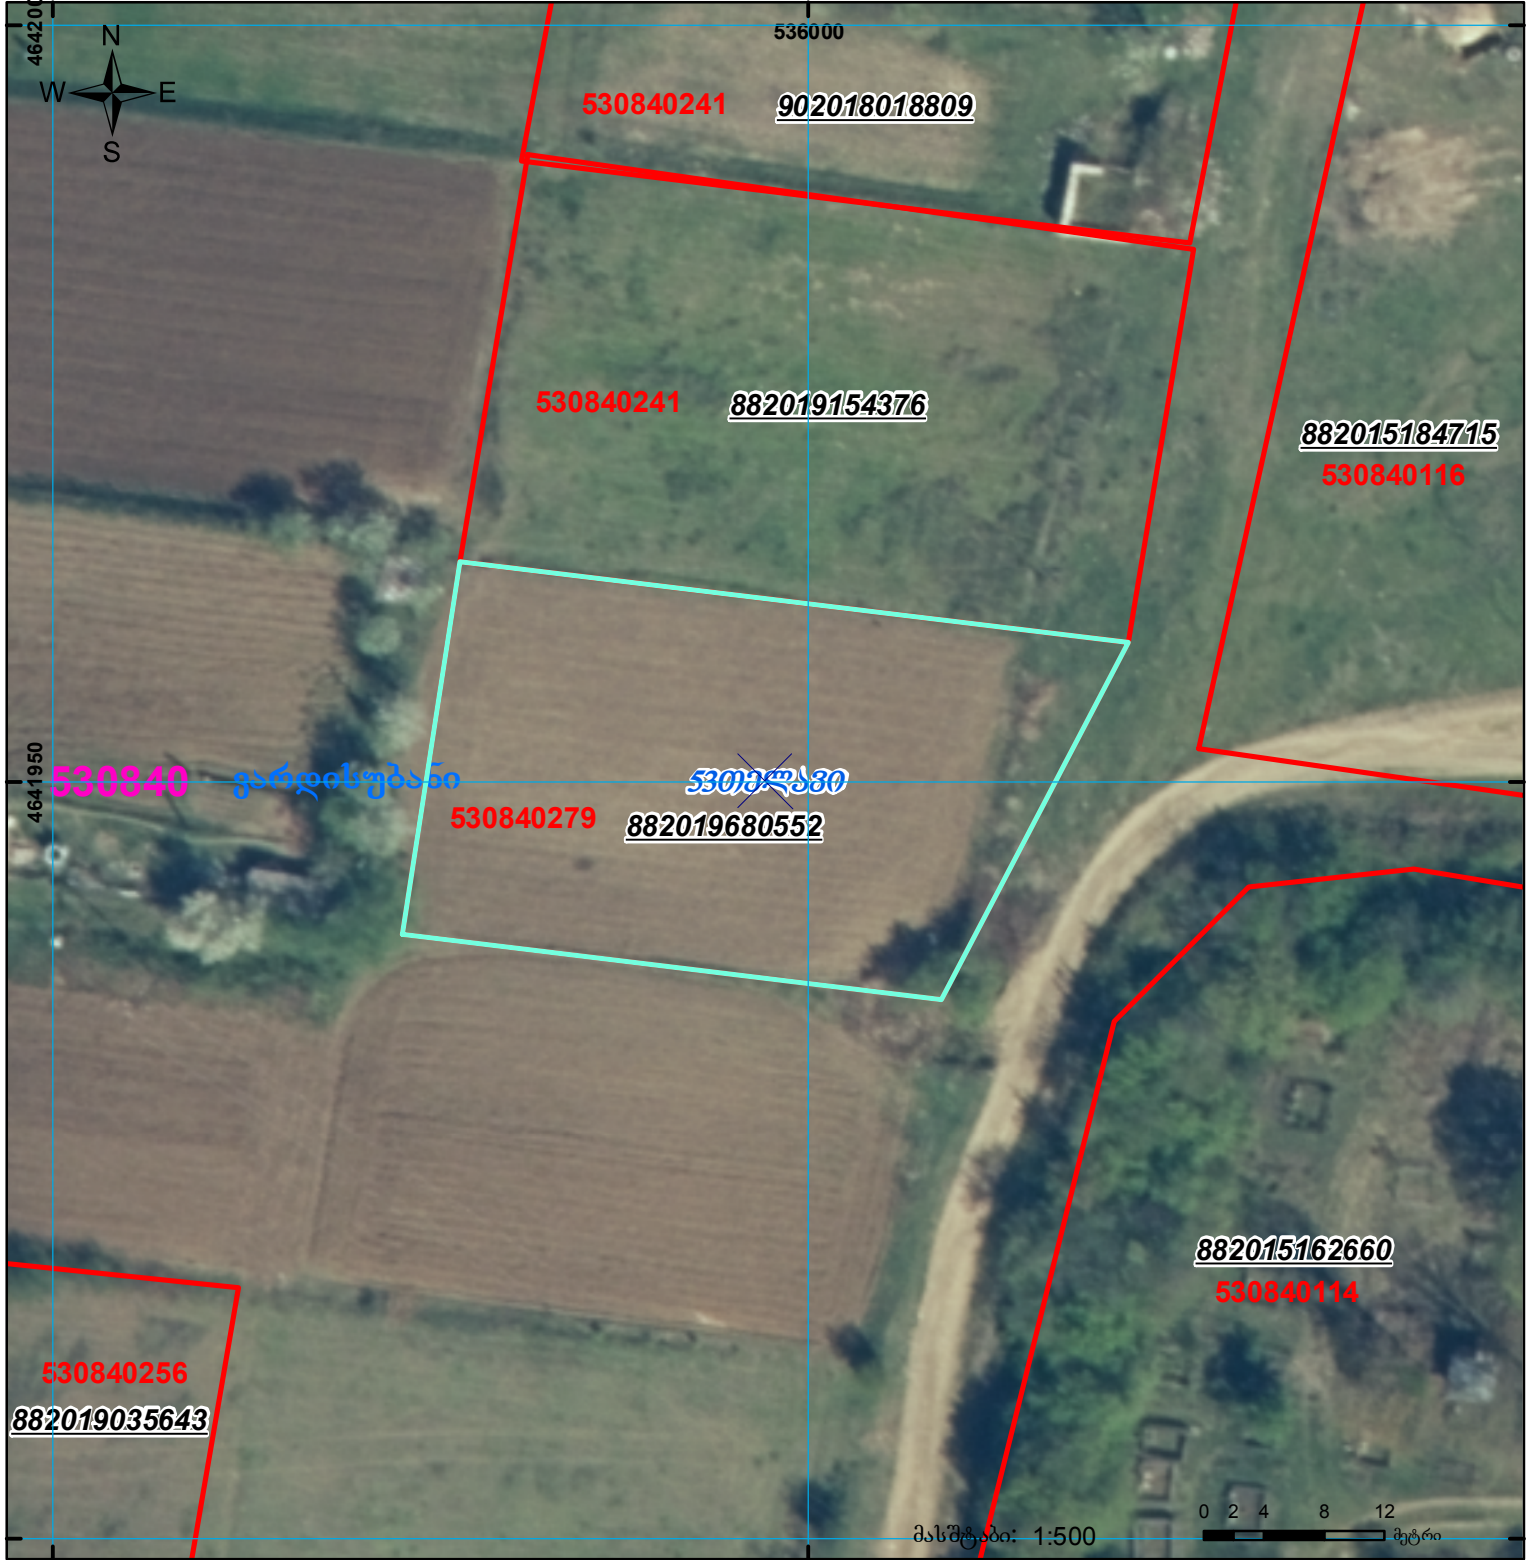

მიწის ნაკვეთის საკადასტრო კოდი: 53 08 40 279  
 განცხადების რეგისტრაციის ნომერი: 882019680552  
 მიწის ნაკვეთის ფართობი: 1001 კვ.მ.  
 მომზადების თარიღი: 20.08.19

	შენიშნული ნაკვეთი, პირობითი ნომერი/სართულიანობა		კალდებულება		საზობრივი ნაკვეთი
	მიწის ნაკვეთის საკადასტრო საზღვარი		შეგნებარე ნაკვეთი		

00°0' UTM (საერთაშორისო) სისტემის კოორდ.