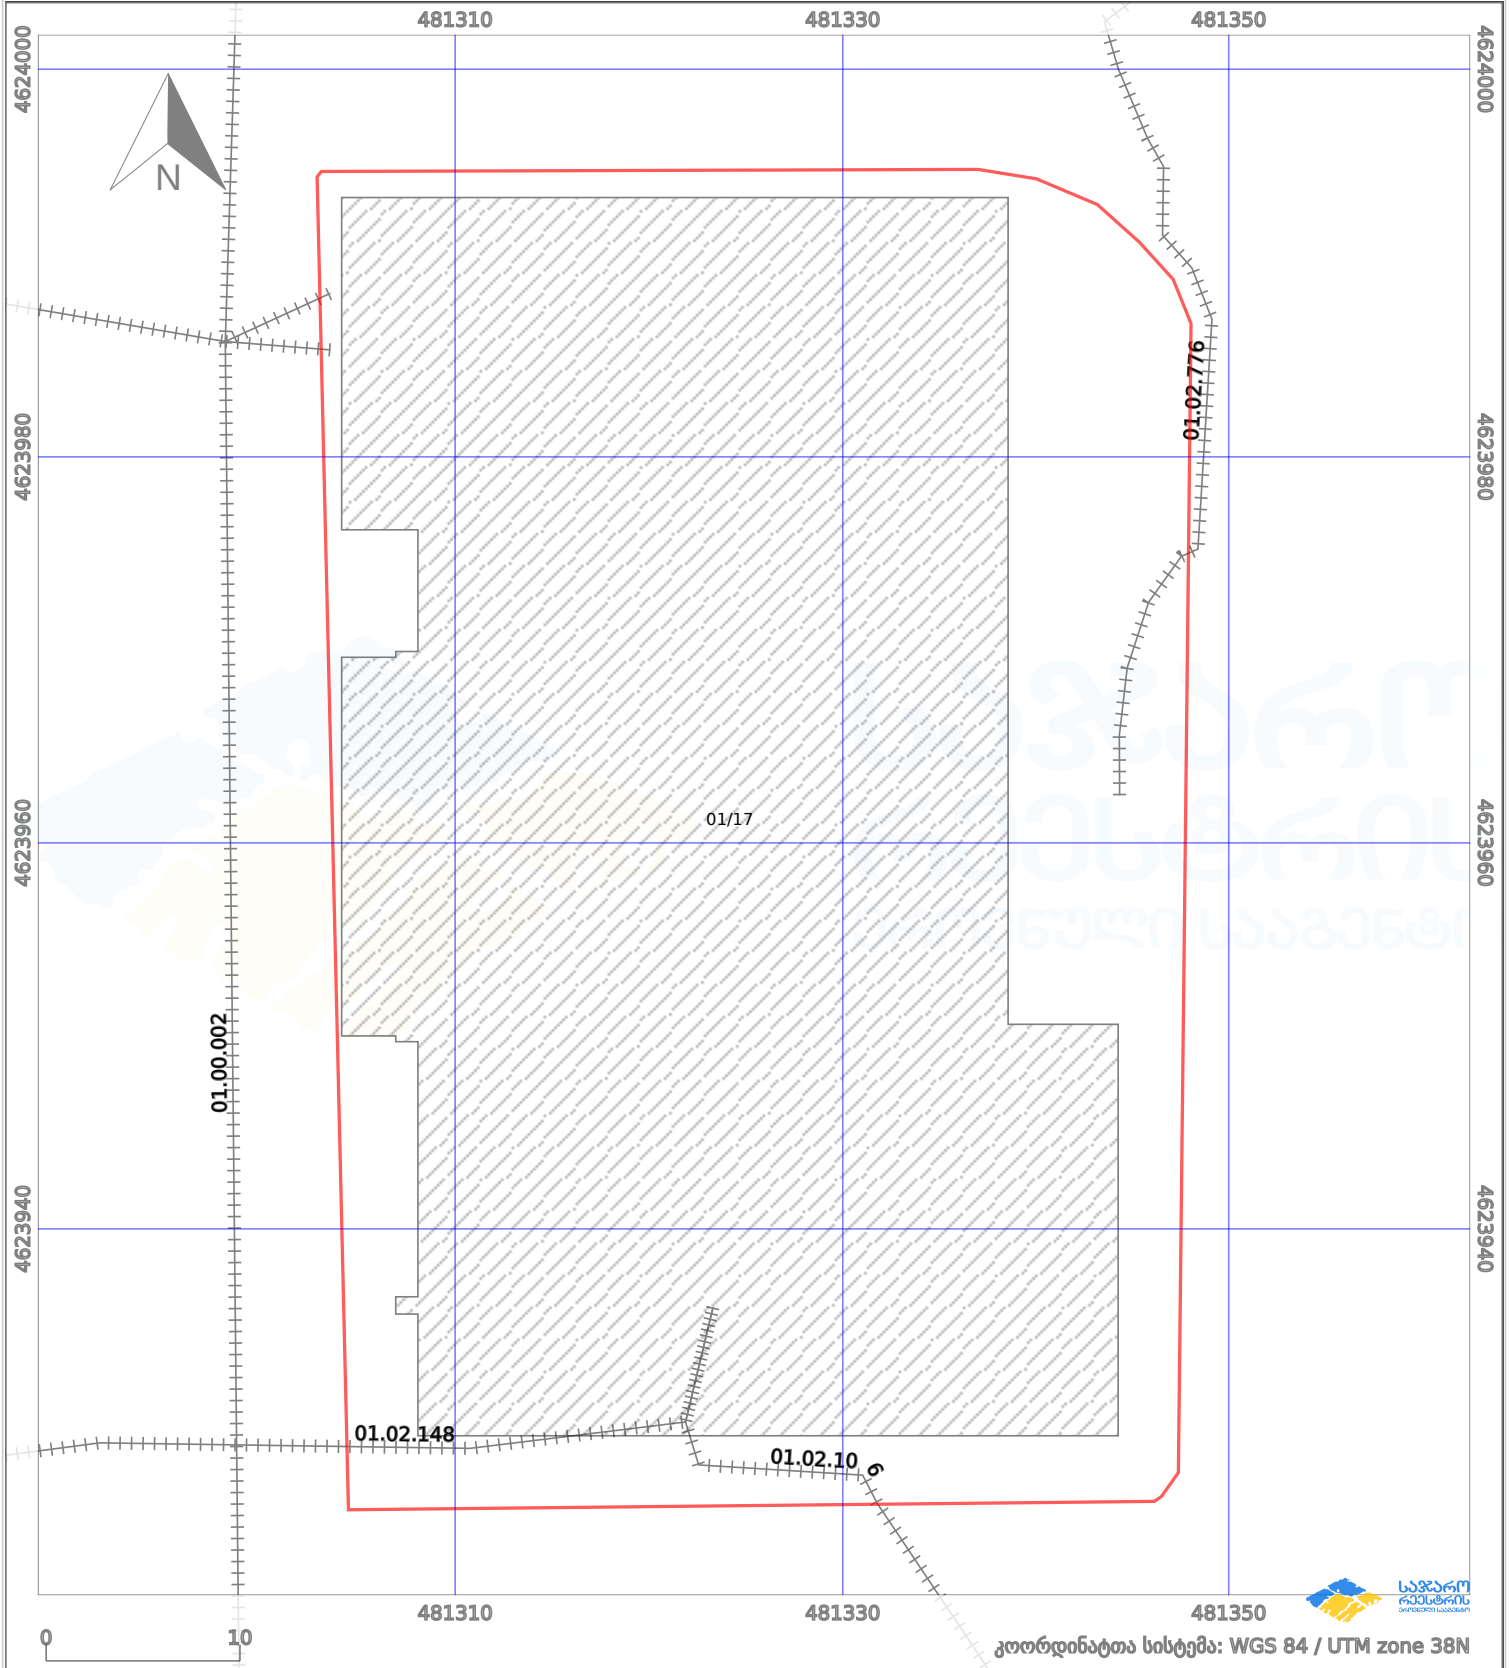

# საკადასტრო გეგმა

საჯარო რეესტრის ეროვნული  
სააგენტო

საკადასტრო კოდი: **01.13.02.010.088**  
განცხადების ნომერი: **882022823669**  
მომზადების თარიღი: **22/11/2022**

ნაკვეთის დანიშნულება: **არასასოფლო სამეურნეო**  
ფართობი: **3024 კვ.მ (WGS 84 / UTM zone 38N)**

კოორდინატთა სისტემა: WGS 84 / UTM zone 38N

პირობითი აღნიშვნები:

- |  |                    |  |                    |  |                      |  |                |
|--|--------------------|--|--------------------|--|----------------------|--|----------------|
|  | ნაკვეთის საზღვარი  |  | მშენებარე ნაგებობა |  | ამუშავებული ნაგებობა |  | ქარსაფარი ზოლი |
|  | საზომრივი ნაგებობა |  | ტყის ფონდი         |  | ვალდებულება          |  |                |