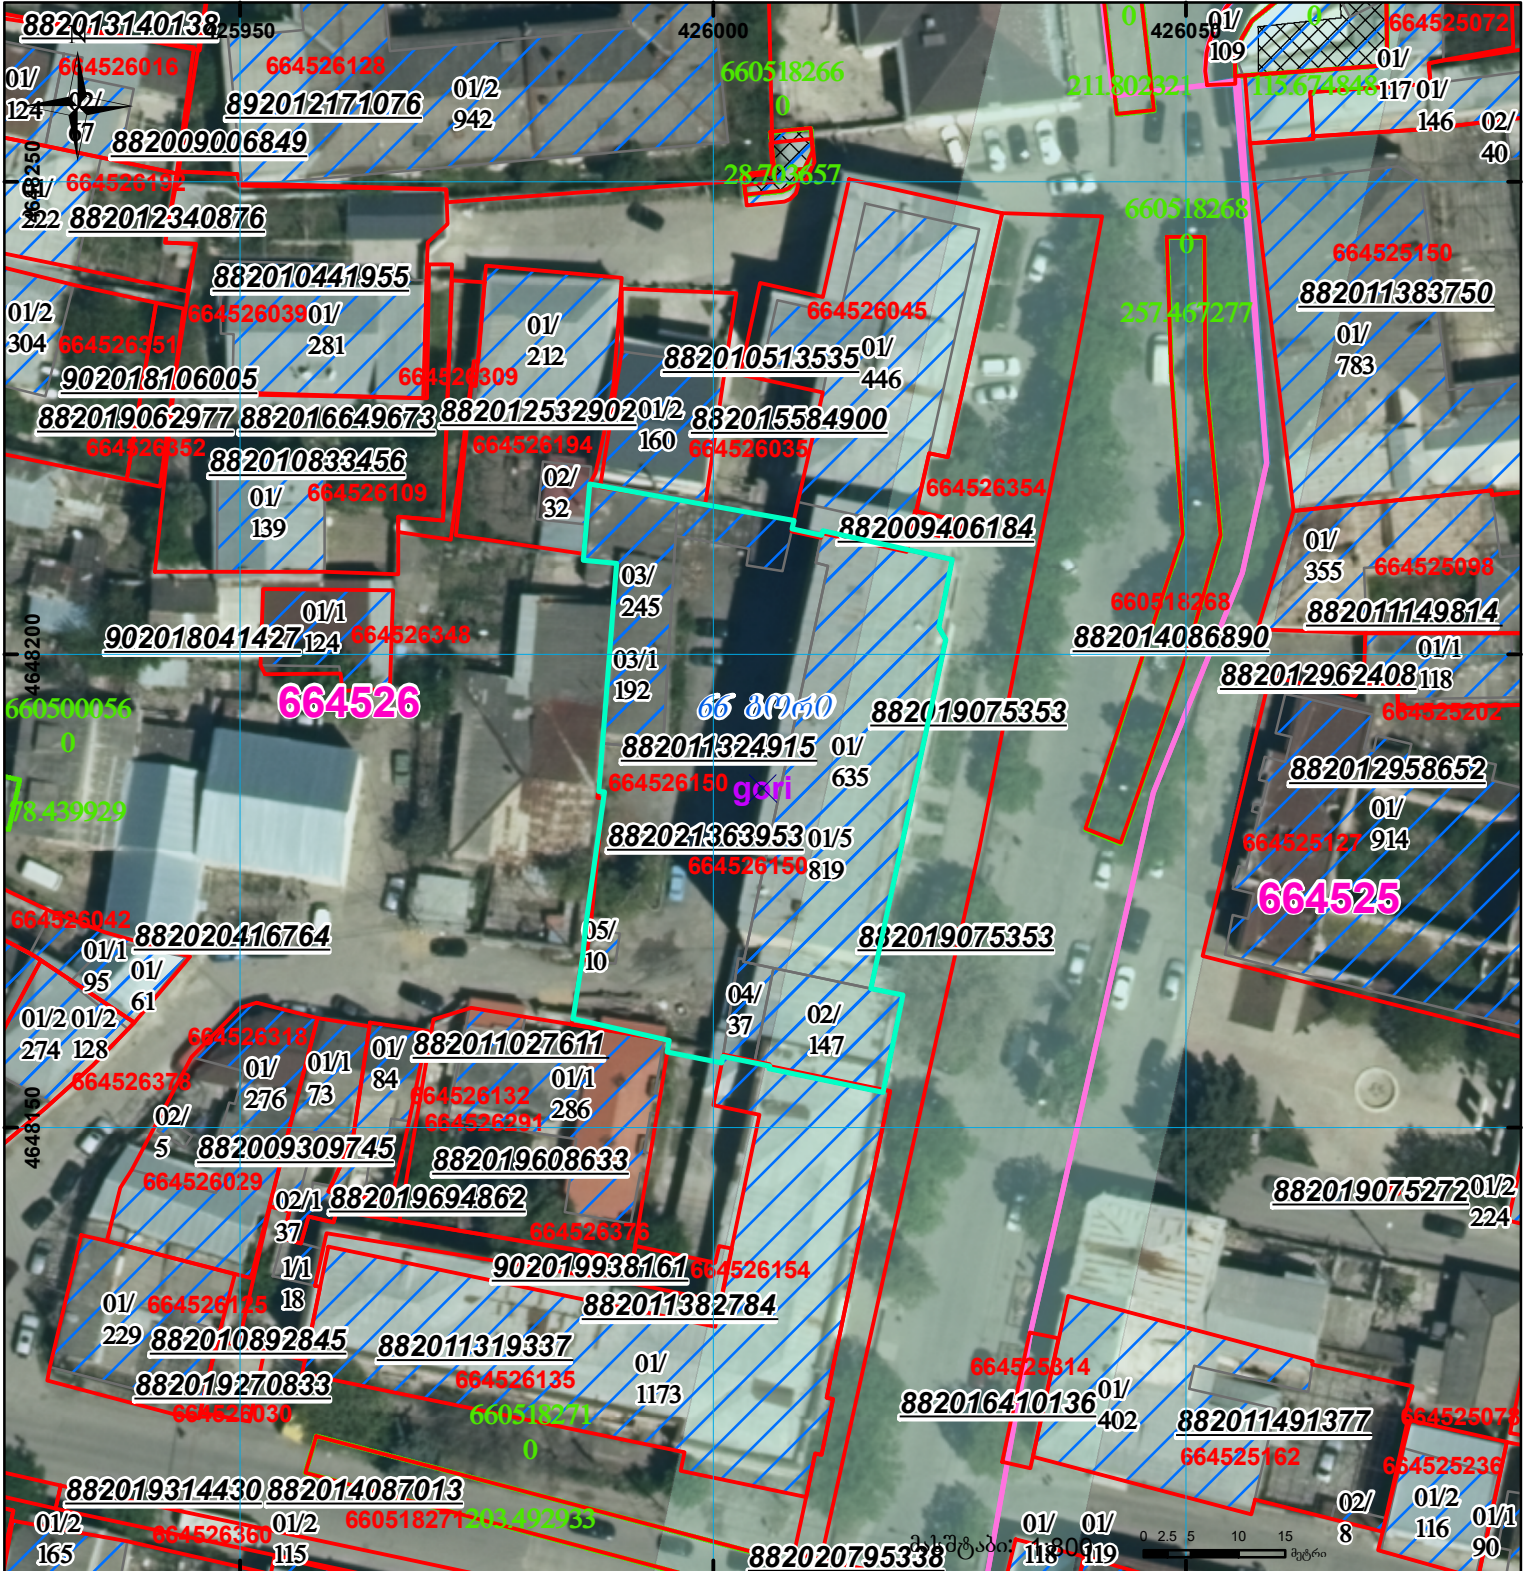

მიწის ნაკვეთის საკადასტრო კოდი: 664526150  
 ბანცხალების რეგისტრაციის ნომერი: 882021363953  
 მიწის ნაკვეთის ფართობი: 1927 კვ.მ.  
 დანომრეულობა:  
 მომზადების თარიღი: 13.05.21

	შენობა-ნაგებობა, პირობითი ნომერი/სართულიანობა		ვალდებულება		სარეგისტრაციოდ წარმოდგენილი ნაკვეთი
	მიწის ნაკვეთის საკადასტრო საზღვარი		შუენებარე ნაგებობა		საზობრთვი ნაგებობა

UTM (საერთაშორისო) სისტემის კოორდ.