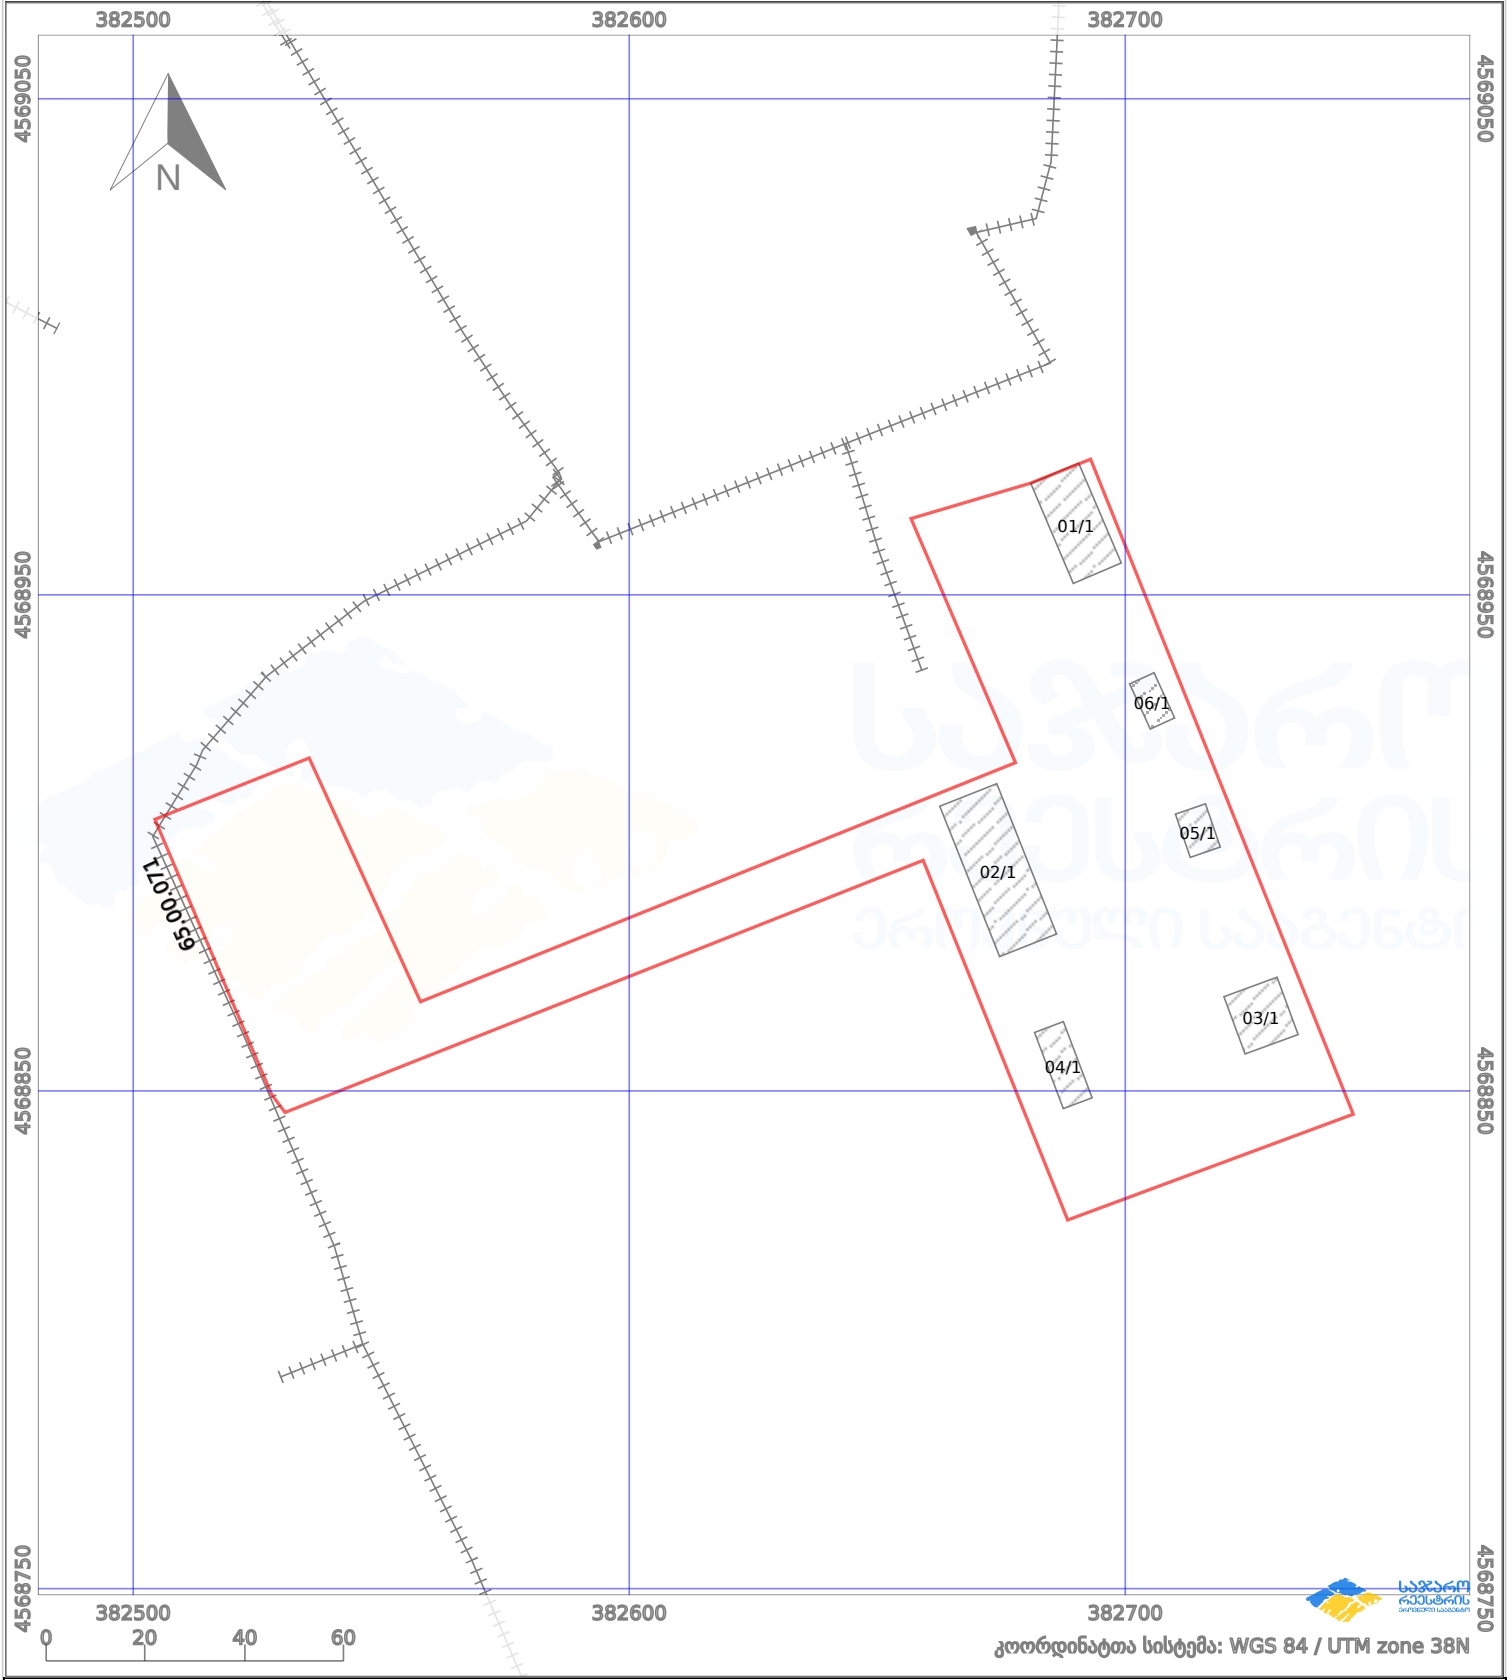

საკადასტრო გეგმა

საქართველოს რეესტრის ეროვნული სააგენტო

საკადასტრო კოდი:

65.12.32.791

ნაკვეთის დანიშნულება:

არასასოფლო სამეურნეო

განცხადების ნომერი:

882025902420

ფართობი:

10854 კვ.მ (WGS 84 / UTM zone 38N)

მომზადების თარიღი:

21/08/2025

პირობითი აღნიშვნები:

	ნაკვეთის საზღვარი		მშენებარე ნაგებობა		02/4	ამენებული ნაგებობა		მინისქვეშა ნაგებობა
	საზღვარი ნაგებობა		ტყის ფონდი			ვალდებულება		ქარსაფარი ბოლი