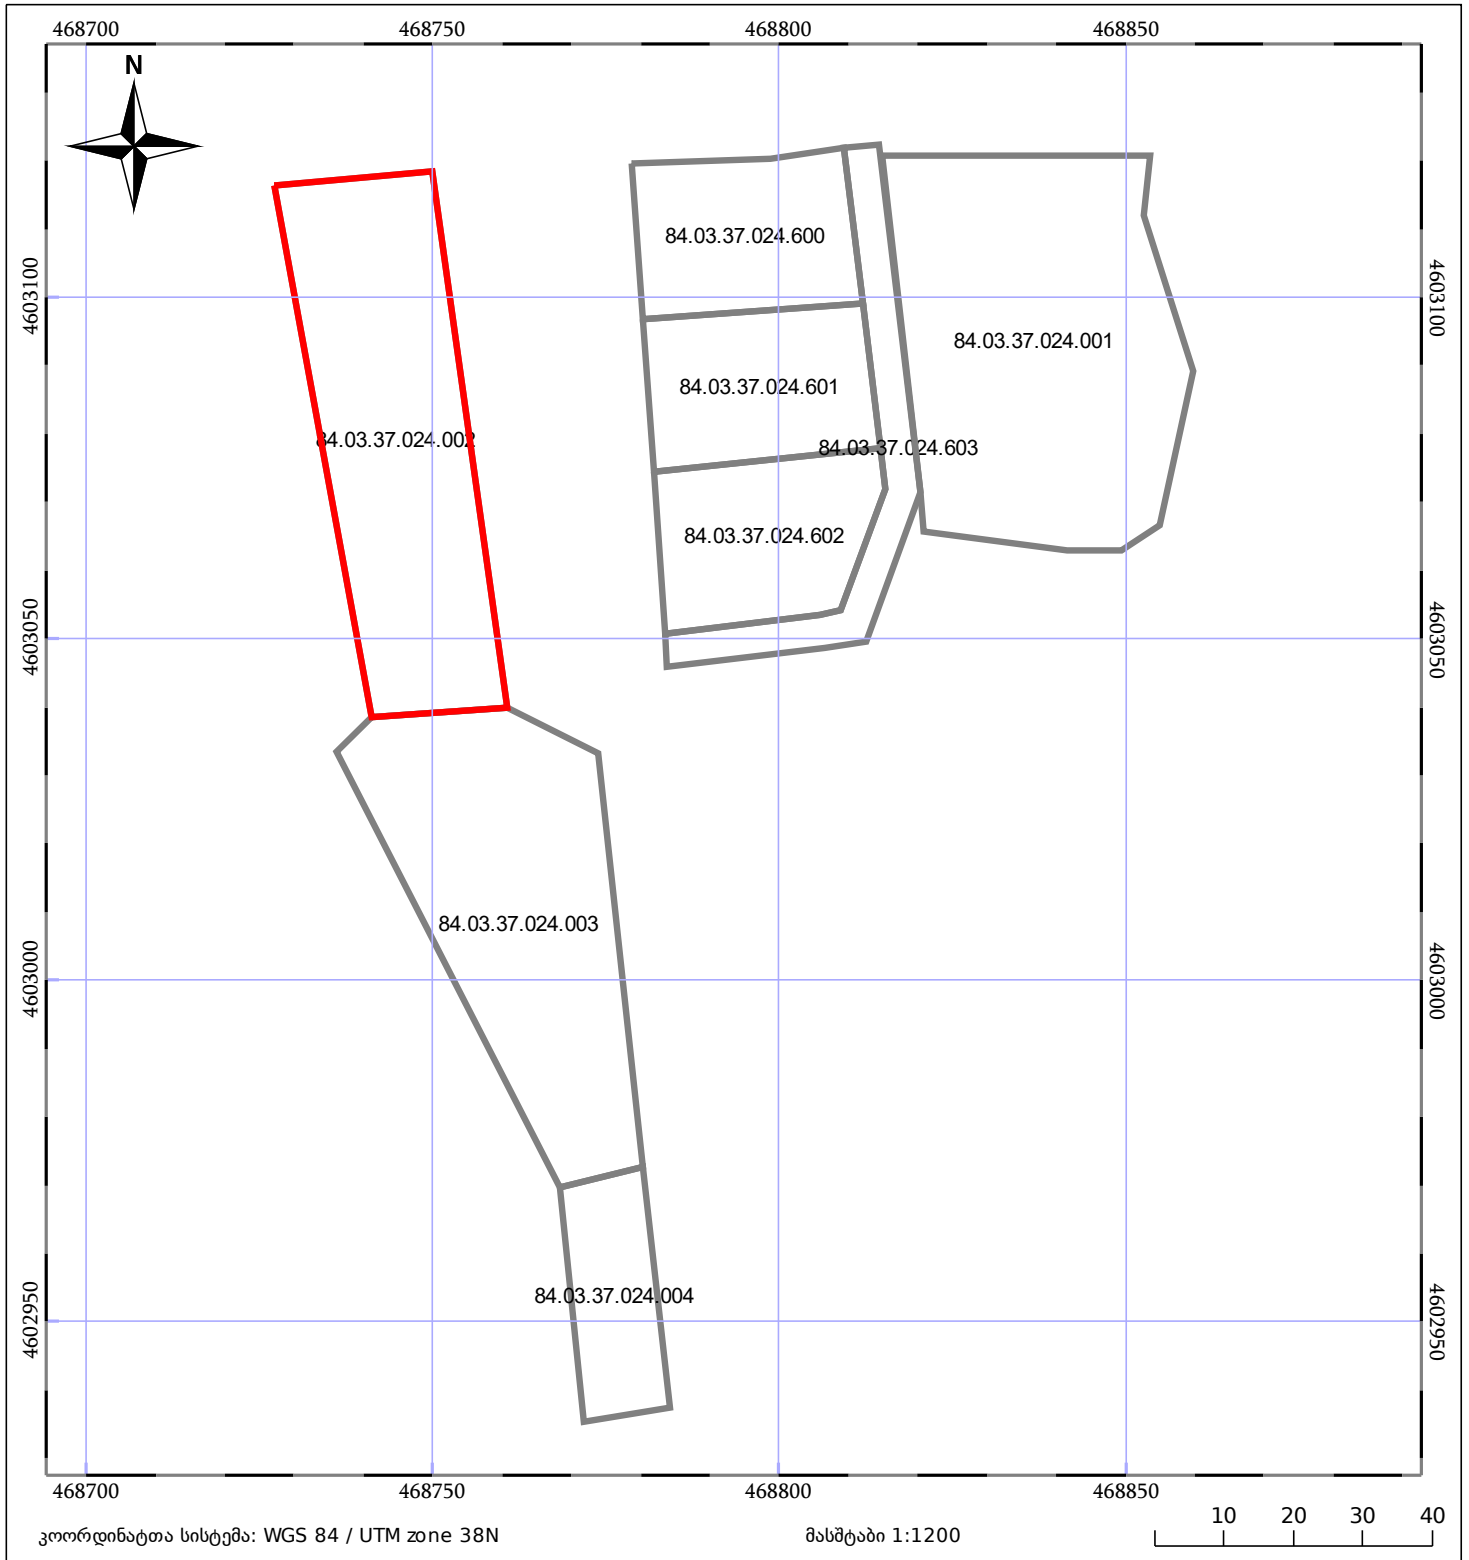

ბლოკის გეგმა

საჯარო რეესტრის ეროვნული
სააგენტო

ბლოკის საკადასტრო კოდი: **84.03.37.024**

მომზადების თარიღი: **07/10/2022**

განცხადების ნომერი: **882020637819**

05/25	მშენებარე ნაგებობა		ნაკვეთის საკადასტრო საზღვარი
05/25	შენობა/ნაგებობა		ბლოკის საკადასტრო ფენა