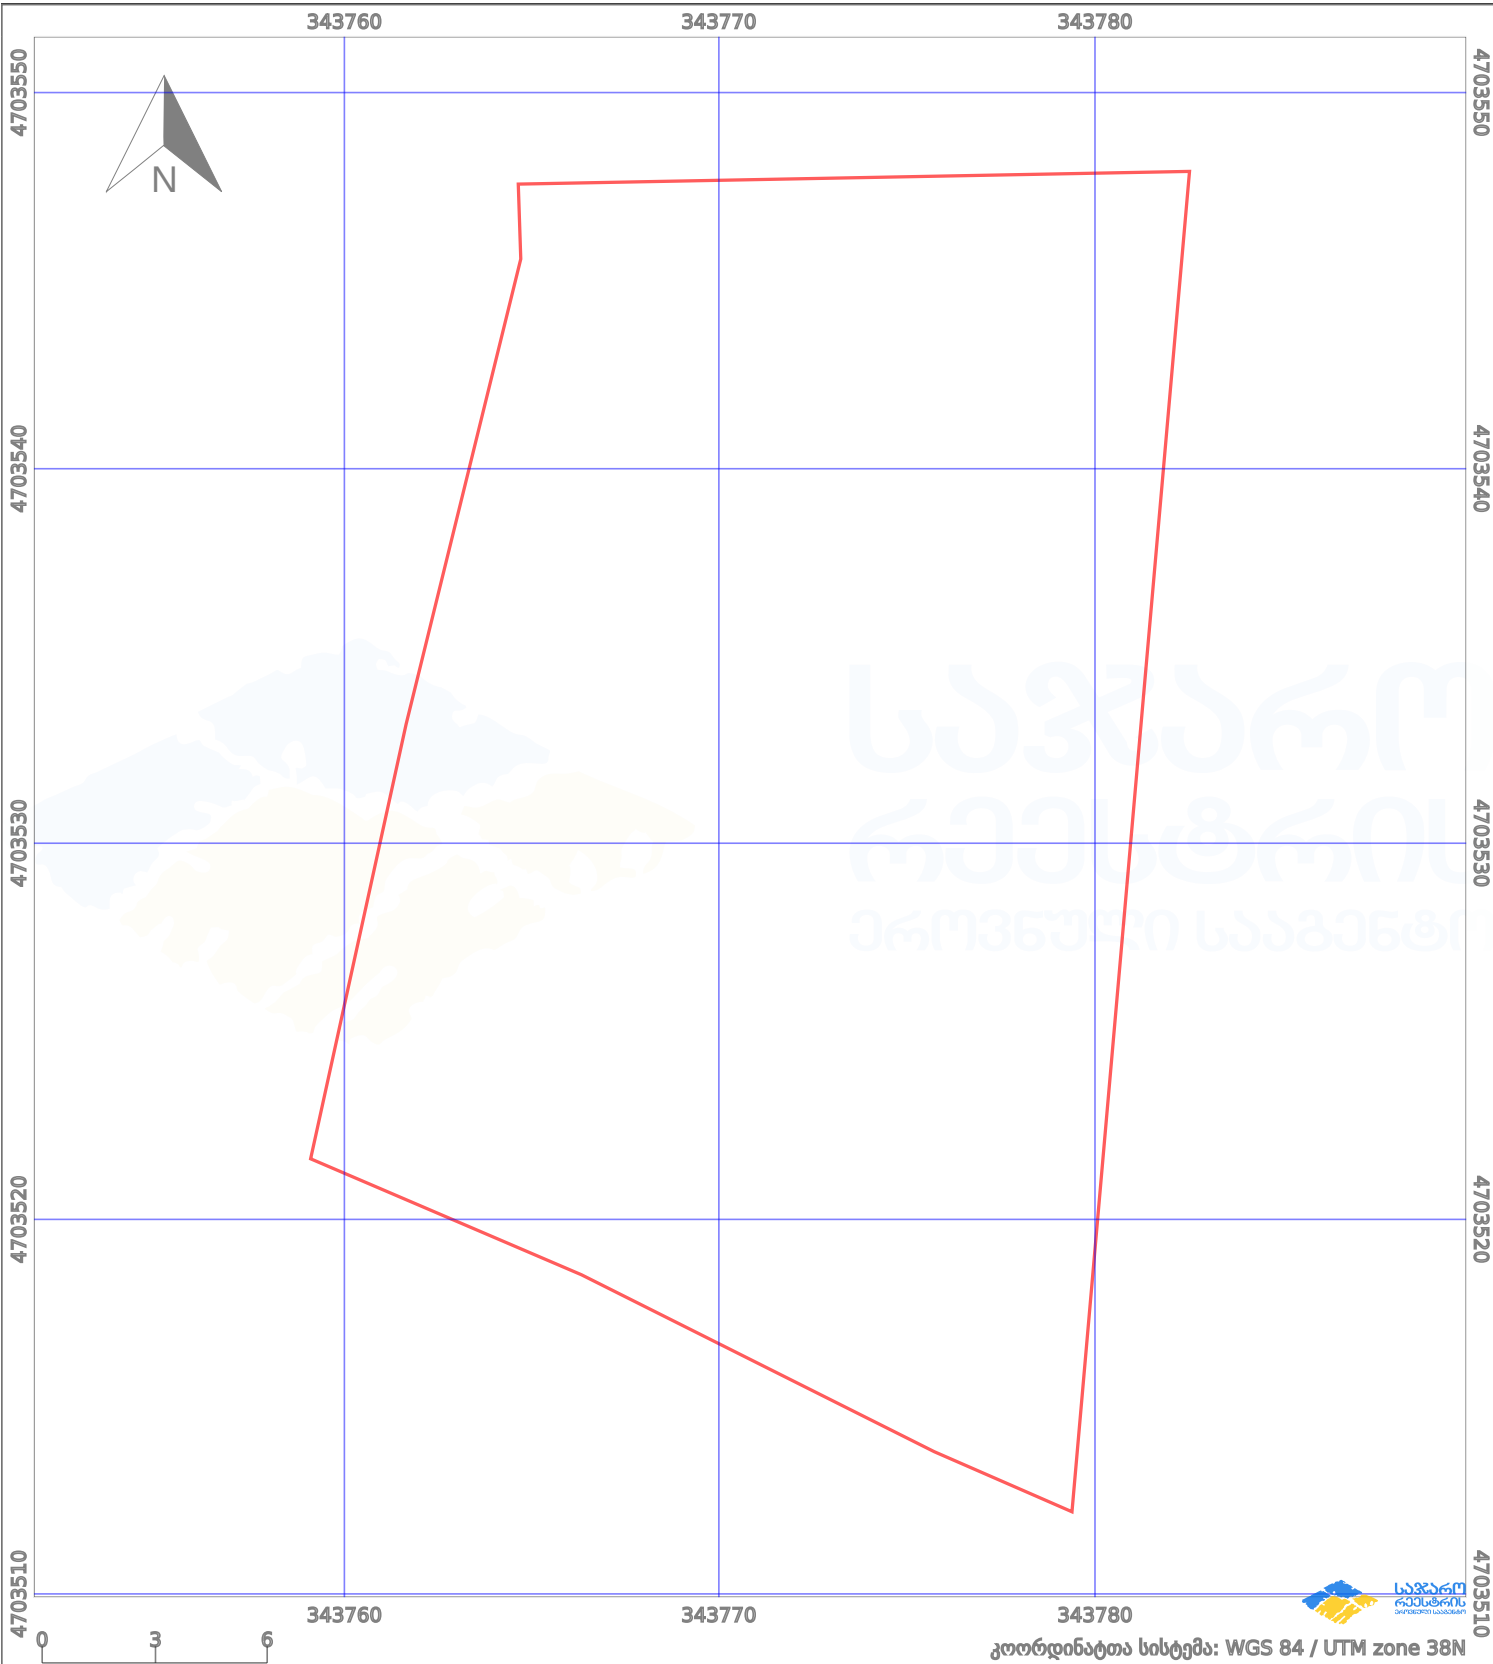

# საკადასტრო გეგმა

საქართველოს რეესტრის ეროვნული სააგენტო

საკადასტრო კოდი:

86.11.22.197

ნაკვეთის დანიშნულება:

სასოფლო-სამეურნეო(საკარმიდამო)

განცხადების ნომერი:

892023020454

ფართობი:

602 კვ.მ (WGS 84 / UTM zone 38N)

მომზადების თარიღი:

13/11/2023

პირობითი აღნიშვნები:

- |  |                    |  |                    |  |                    |  |                |
|--|--------------------|--|--------------------|--|--------------------|--|----------------|
|  | ნაკვეთის საზღვარი  |  | მშენებარე ნაკებობა |  | აშენებული ნაკებობა |  | ქარსაფარი ზოლი |
|  | საზომრივი ნაკებობა |  | ტყის ფონდი         |  | ვალდებულება        |  |                |